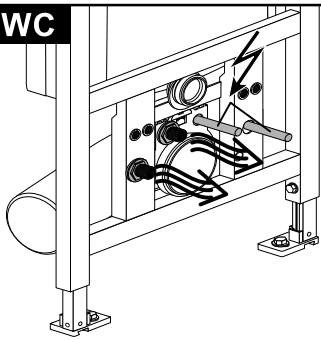

Service

6,0 ltr

4,5 ltr

Dusch WC

Montage

Rohbauset ViClean Art. 9218 51 00

Model	Article No.	Region	Connection Set	Position
ViClean-U	V01E U7 01	Deutschland	9219 81 99	A
	V01H U7 01	Österreich		
	V01U U7 01	Schweiz	9219 82 00	
ViClean-U+	V01E U8 01	Deutschland	9221 15 00	B
		Österreich		
		Schweiz		
	V01U U8 01	UK		
ViClean-L4	V02E L4 01	Europa	9219 80 00	
ViClean-L3	V02C L3 01	China		
	V02C L3 01	Taiwan		
ViClean-L6	V02C L6 01	China		
	V02T L6 01	Taiwan		