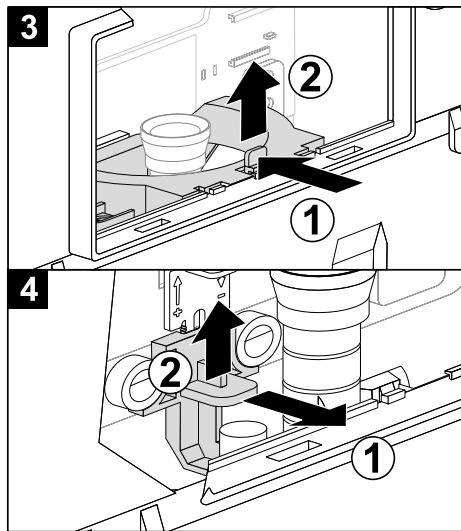

Service

6,0 ltr

4,5 ltr

Dusch WC

Montage

Rohbauset ViClean Art. 9218 51 00

Model	Article No.	Region	Connection Set	Position
ViClean-U	V01E U7 01	Deutschland	9219 81 99	A
	V01H U7 01	Österreich		
	V01U U7 01	Schweiz	9219 82 00	
ViClean-U+	V01E U8 01	Deutschland	9221 15 00	B
		Österreich		
		Schweiz		
	V01U U8 01	UK		
ViClean-L4	V02E L4 01	Europa	9219 80 00	
ViClean-L3	V02C L3 01	China		
	V02C L3 01	Taiwan		
ViClean-L6	V02C L6 01	China		
	V02T L6 01	Taiwan		