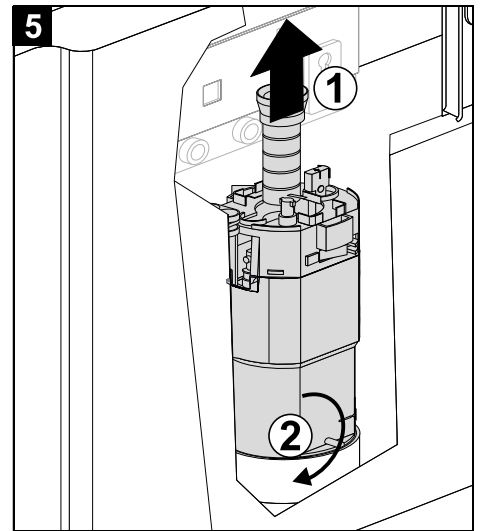

Service

6,0 ltr

4,5 ltr

Dusch WC

Montage

Rohbauset ViClean Art. 9218 51 00

Model	Article No.	Region	Connection Set	Position
ViClean-U	V01E U7 01	Deutschland	9219 81 99	A
	V01H U7 01	Österreich		
	V01U U7 01	Schweiz	9219 82 00	
ViClean-U+	V01E U8 01	Deutschland	9221 15 00	B
		Österreich		
		Schweiz		
	V01U U8 01	UK		
ViClean-L4	V02E L4 01	Europa	9219 80 00	
ViClean-L3	V02C L3 01	China		
	V02C L3 01	Taiwan		
ViClean-L6	V02C L6 01	China		
	V02T L6 01	Taiwan		