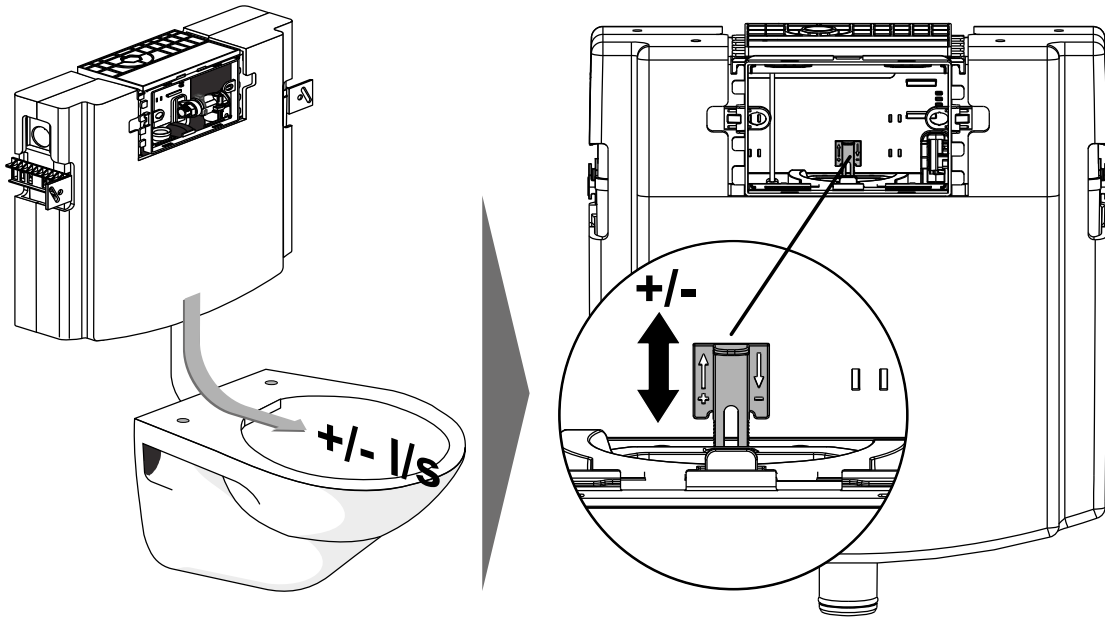

Service

6,0 ltr

4,5 ltr

Dusch WC

Montage

Rohbauset ViClean Art. 9218 51 00

Model	Article No.	Region	Connection Set	Position
ViClean-U	V01E U7 01	Deutschland	9219 81 99	A
	V01H U7 01	Österreich		
	V01U U7 01	Schweiz	9219 82 00	
ViClean-U+	V01E U8 01	Deutschland	9221 15 00	B
		Österreich		
		Schweiz		
	V01U U8 01	UK		
ViClean-L4	V02E L4 01	Europa	9219 80 00	
ViClean-L3	V02C L3 01	China		
	V02C L3 01	Taiwan		
ViClean-L6	V02C L6 01	China		
	V02T L6 01	Taiwan		