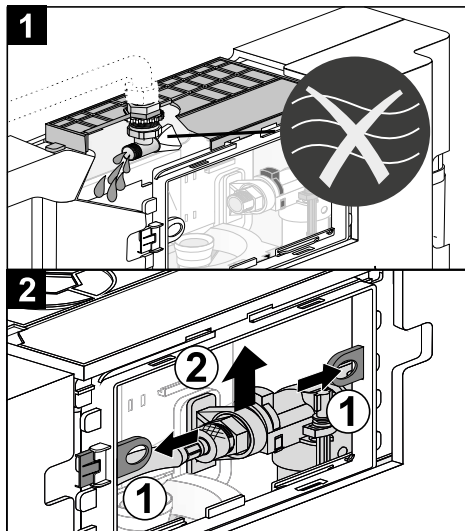

Service

6,0 ltr

4,5 ltr

Dusch WC

Montage

Rohbauset ViClean Art. 9218 51 00

Model	Article No.	Region	Connection Set	Position
ViClean-U	V01E U7 01	Deutschland	9219 81 99	A
	V01H U7 01	Österreich		
	V01U U7 01	Schweiz	9219 82 00	
ViClean-U+	V01E U8 01	Deutschland	9221 15 00	B
		Österreich		
		Schweiz		
	V01U U8 01	UK		
ViClean-L4	V02E L4 01	Europa	9219 80 00	
ViClean-L3	V02C L3 01	China		
	V02C L3 01	Taiwan		
ViClean-L6	V02C L6 01	China		
	V02T L6 01	Taiwan		