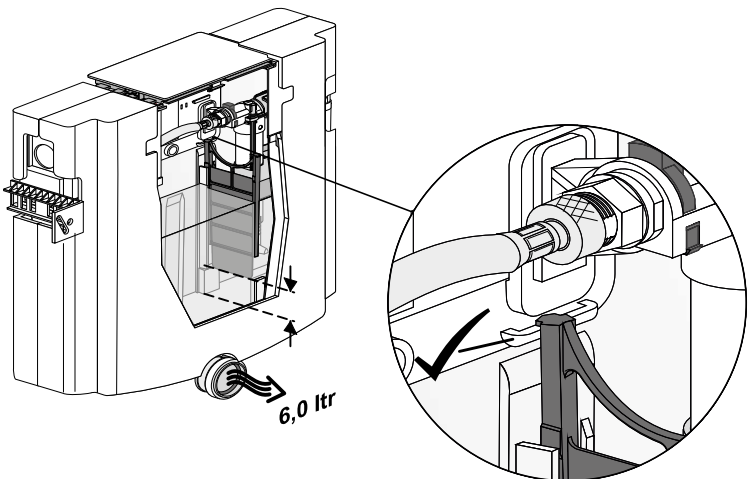

Service

6,0 ltr

4,5 ltr

Dusch WC

Montage

Rohbauset ViClean Art. 9218 51 00

Model	Article No.	Region	Connection Set	Position
ViClean-U	V01E U7 01	Deutschland	9219 81 99	A
	V01H U7 01	Österreich		
	V01U U7 01	Schweiz	9219 82 00	
ViClean-U+	V01E U8 01	Deutschland	9221 15 00	B
		Österreich		
		Schweiz		
	V01U U8 01	UK		
ViClean-L4	V02E L4 01	Europa	9219 80 00	
ViClean-L3	V02C L3 01	China		
	V02C L3 01	Taiwan		
ViClean-L6	V02C L6 01	China		
	V02T L6 01	Taiwan		