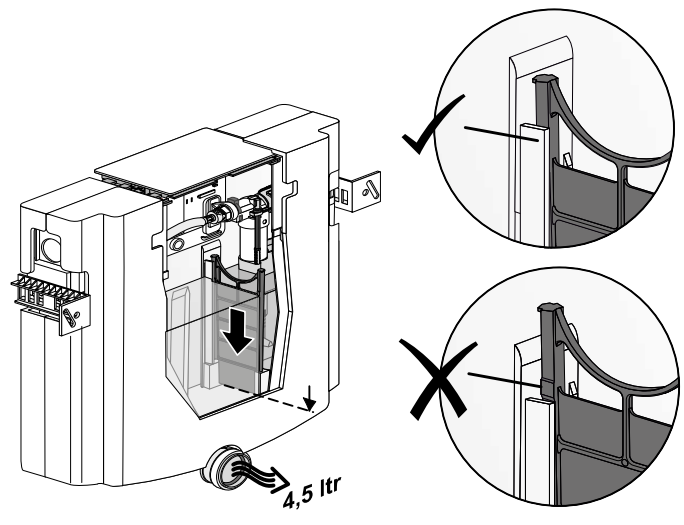

Service

6,0 ltr

4,5 ltr

Dusch WC

Montage

Rohbauset ViClean Art. 9218 51 00

Model	Article No.	Region	Connection Set	Position
ViClean-U	V01E U7 01	Deutschland	9219 81 99	A
	V01H U7 01	Österreich		
	V01U U7 01	Schweiz	9219 82 00	
ViClean-U+	V01E U8 01	Deutschland	9221 15 00	B
		Österreich		
		Schweiz		
	V01U U8 01	UK		
ViClean-L4	V02E L4 01	Europa	9219 80 00	
ViClean-L3	V02C L3 01	China		
	V02C L3 01	Taiwan		
ViClean-L6	V02C L6 01	China		
	V02T L6 01	Taiwan		