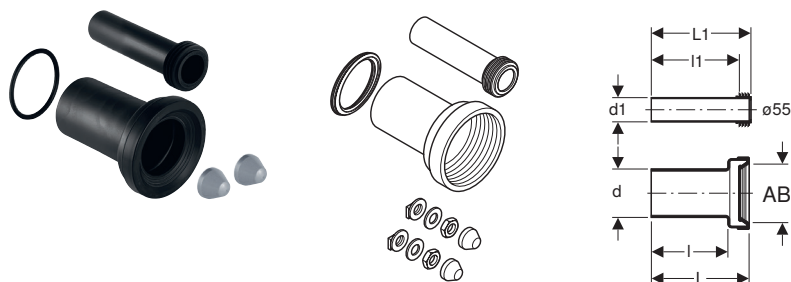

# Kit de raccordement Geberit pour WC suspendu, longueur 18,5 cm, avec joint à lèvres

## Utilisation

- Pour WC suspendus

## Contenu de la livraison

- Tube de chasse avec manchette, en PE-HD
- Manchon de raccordement avec manchette, en PP
- 2 cache-boulons
- Joint à lèvres en EPDM
- Matériel de fixation

N° de réf.	Couleur / surface	d, ø [mm]	d1, ø [mm]	AB [mm]	L [cm]	L1 [cm]	l [cm]	l1 [cm]
152.404.11.2	blanc alpin	90	45	97–107	18,5	18,5	14,5	16

## Données internes

N° de réf.	Date d'introduction sur le marché	Sales status	Assortment status
152.404.11.2	2026-01-01	01	In assortment

N° de réf.	PU1 [pc.]	PU2 [pc.]	PU4 [pc.]	PU1 – L x W x H [mm]	PU2 – L x W x H [mm]	PU4 – L x W x H [mm]	Base unit of measure	Poids brut [kg]	Net weight [kg]
152.404.11.2	Kit	1		230 x 155 x 140			pc. – pièces	0,494	0,442