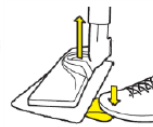

## Avec fibres en Polyester

Élimine même les taches tenaces  
sur sols en pierre non délicats

Lavable en machine à 60°C

2 serpillières de recharge  
pour nettoyer les sols

Système de fixation scratch

## Garantit des résultats brillants sur différents types de surfaces dures

comme le carrelage, les sols en pierre, les sols PVC ou vinyles

Système de  
fixation par  
scratch

Pas de contact  
avec la saleté