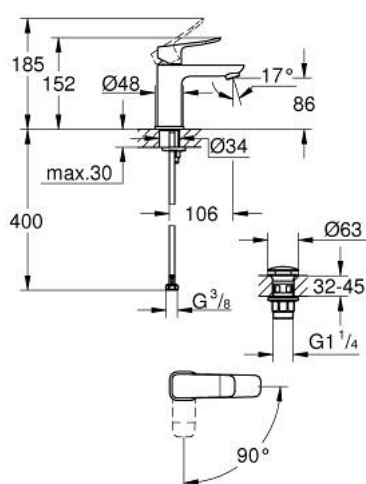

## 10 186 124 30 DICE MITIGEUR MONOCOMMANDE LAVABO TAILLE S

### DESCRIPTION DU PRODUIT

- Colour: Matt Black
- Monotrou sur plage
- Levier de commande métallique
- GROHE SilkMove Économie d'énergie Cartouche en céramique 28 mm avec ouverture eau froide au centre
- Limiteur de débit ajustable
- Limiteur de température
- GROHE Économie d'eau Consommation d'eau réduite, jet parfait
- Débit maximum à 3 bars : 5l/min
- GROHE FastFixation installation rapide
- Outil de montage et maintenance GROHE Quicktool inclus
- Corps lisse avec bonde clic clac 1 1/4" en matériau synthétique
- Flexibles de raccordement souples

10 186 124 30 **DICE MITIGEUR MONOCOMMANDE LAVABO**  
**TAILLE S**

**PIÈCES DÉTACHÉES**, janvier 2023 – now

- 1: levier (Référence 1060192430)
- 2: capot (Référence 465812430)
- 3: Bague de fixation (Référence 07419000)
- 4: cartouche (Référence 1060179990)
- 5: Mousseur (Référence 481592430)
- 6: rosace (Référence 1060152430)
- 7: Fixation M26x1,5 (Référence 46645000)
- 8: Bonde clic clac (Référence 658072430)
- 9: Clé à tube SW 46 mm de 400 mm (Référence 19017000)\*