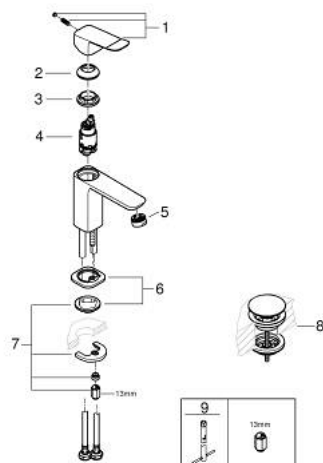

## 10 186 124 30 DICE MITIGEUR MONOCOMMANDE LAVABO TAILLE S

### DESCRIPTION DU PRODUIT

- Colour: Matt Black
- Monotrou sur plage
- Levier de commande métallique
- GROHE SilkMove Économie d'énergie Cartouche en céramique 28 mm avec ouverture eau froide au centre
- Limiteur de débit ajustable
- Limiteur de température
- GROHE Économie d'eau Consommation d'eau réduite, jet parfait
- Débit maximum à 3 bars : 5l/min
- GROHE FastFixation installation rapide
- Outil de montage et maintenance GROHE Quicktool inclus
- Corps lisse avec bonde clic clac 1 1/4" en matériau synthétique
- Flexibles de raccordement souples

10 186 124 30 **DICE MITIGEUR MONOCOMMANDE LAVABO**  
**TAILLE S**

**PIÈCES DÉTACHÉES**, janvier 2023 – now

- 1: levier (Référence 1060192430)
- 2: capot (Référence 465812430)
- 3: Bague de fixation (Référence 07419000)
- 4: cartouche (Référence 1060179990)
- 5: Mousseur (Référence 481592430)
- 6: rosace (Référence 1060152430)
- 7: Fixation M26x1,5 (Référence 46645000)
- 8: Bonde clic clac (Référence 658072430)
- 9: Clé à tube SW 46 mm de 400 mm (Référence 19017000)\*