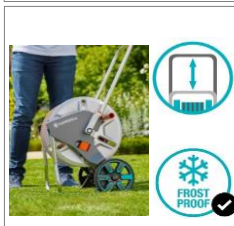

Stockage compact