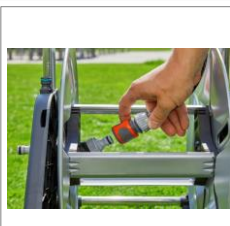

Débit d'eau maximal