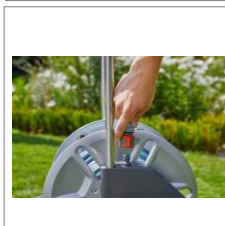

Transport facile et sécurisé