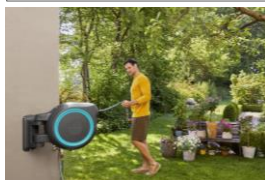

Bénéfices produit

RollControl et ressort de haute qualité