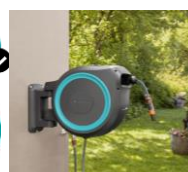

Technologie durable