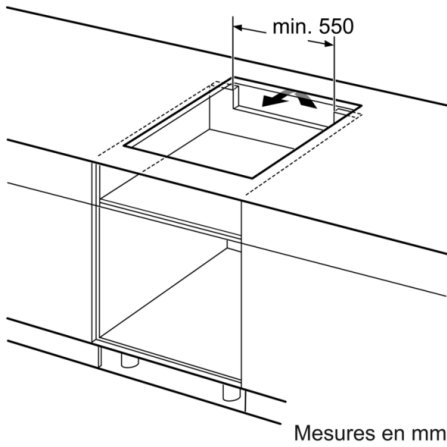

Données techniques

Appellation produit/famille :	Foyer en vitrocéramique
Type de construction :	Encastrable
Type d'énergie :	Électricité
Combien de foyers peuvent-ils être utilisés simultanément :	4
Niche d'encastrement (mm) :	51 x 560-560 x 490-500
Largeur de l'appareil :	592
Dimensions du produit (mm) :	51 x 592 x 522
Dimensions du produit emballé (mm) :	126 x 753 x 603
Poids net (kg) :	12,611
Poids brut (kg) :	13,8
Témoin de chaleur résiduelle :	Indépendant
Emplacement du bandeau de commande :	Devant de la table
Matériau de base de la surface :	Vitrocéramique
Couleur de la surface :	Noir
Certificats de conformité :	AENOR, CE
Longueur du cordon électrique (cm) :	110
Code EAN :	4242002870281
Puissance maximum de raccordement électrique (W) :	7400
Tension (V) :	220-240
Fréquence (Hz) :	50; 60

Confort/Sécurité :

- Fonction QuickStart : détection automatique des récipients sur la zone de cuisson
- Fonction ReStart : en cas d'arrêt brutal de la table, mémorisation de la température initiale pendant 4 secondes
- Affichage de la consommation énergétique
- 17 positions de réglage
- powerBoost sur chaque foyer
- Timer sur chaque foyer
- Témoin de chaleur résiduelle à 2 niveaux
- Touche nettoyage : possibilité de bloquer le bandeau de commande pendant 20 secondes pour nettoyer la table en cas de débordement
- Sécurité enfants

Données techniques :

- Câble de raccordement (1,1 M)
- Puissance de raccordement 7400 W

**Serie | 6, Table à induction, 60 cm,
PIE631FB1E**

- A** : distance minimale entre la découpe de plaque et le mur
- B** : profondeur d'encastrement
- C** : min. 30, éventuellement plus avec un four encastré dessous ; voir l'espace requis pour le four.