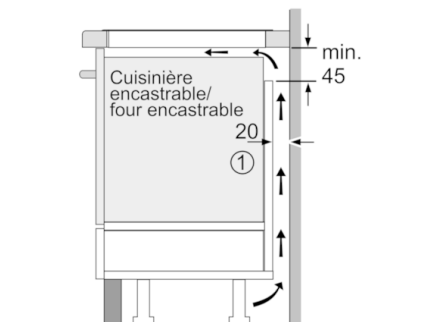

Données techniques

Appellation produit/famille :	Foyer en vitrocéramique
Type de construction :	Encastrable
Type d'énergie :	Électricité
Combien de foyers peuvent-ils être utilisés simultanément :	4
Niche d'encastrement (mm) :	51 x 560-560 x 490-500
Largeur de l'appareil :	592
Dimensions du produit (mm) :	51 x 592 x 522
Dimensions du produit emballé (mm) :	126 x 753 x 603
Poids net (kg) :	12,611
Poids brut (kg) :	13,8
Témoin de chaleur résiduelle :	Indépendant
Emplacement du bandeau de commande :	Devant de la table
Matériau de base de la surface :	Vitrocéramique
Couleur de la surface :	Noir
Certificats de conformité :	AENOR, CE
Longueur du cordon électrique (cm) :	110
Code EAN :	4242002870281
Puissance maximum de raccordement électrique (W) :	7400
Tension (V) :	220-240
Fréquence (Hz) :	50; 60

Confort/Sécurité :

- Fonction QuickStart : détection automatique des récipients sur la zone de cuisson
- Fonction ReStart : en cas d'arrêt brutal de la table, mémorisation de la température initiale pendant 4 secondes
- Affichage de la consommation énergétique
- 17 positions de réglage
- powerBoost sur chaque foyer
- Timer sur chaque foyer
- Témoin de chaleur résiduelle à 2 niveaux
- Touche nettoyage : possibilité de bloquer le bandeau de commande pendant 20 secondes pour nettoyer la table en cas de débordement
- Sécurité enfants

Données techniques :

- Câble de raccordement (1,1 M)
- Puissance de raccordement 7400 W

**Serie | 6, Table à induction, 60 cm,
PIE631FB1E**

- A** : distance minimale entre la découpe de plaque et le mur
- B** : profondeur d'encastrement
- C** : min. 30, éventuellement plus avec un four encastré dessous ; voir l'espace requis pour le four.

① Prévoir une fente d'aération

Mesures en mm

Mesures en mm