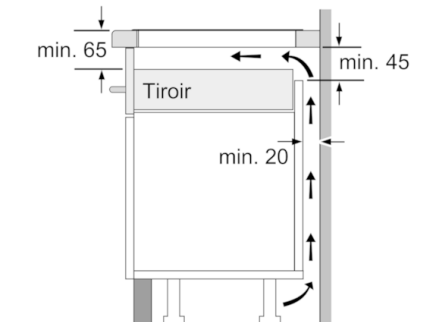

Données techniques

Appellation produit/famille :	Foyer en vitrocéramique
Type de construction :	Encastrable
Type d'énergie :	Électricité
Combien de foyers peuvent-ils être utilisés simultanément :	4
Niche d'encastrement (mm) :	51 x 560-560 x 490-500
Largeur de l'appareil :	592
Dimensions du produit (mm) :	51 x 592 x 522
Dimensions du produit emballé (mm) :	126 x 753 x 603
Poids net (kg) :	12,611
Poids brut (kg) :	13,8
Témoin de chaleur résiduelle :	Indépendant
Emplacement du bandeau de commande :	Devant de la table
Matériau de base de la surface :	Vitrocéramique
Couleur de la surface :	Noir
Certificats de conformité :	AENOR, CE
Longueur du cordon électrique (cm) :	110
Code EAN :	4242002870281
Puissance maximum de raccordement électrique (W) :	7400
Tension (V) :	220-240
Fréquence (Hz) :	50; 60

Données techniques :

- Câble de raccordement (1,1 M)
- Puissance de raccordement 7400 W

**Serie | 6, Table à induction, 60 cm,
PIE631FB1E**

- A** : distance minimale entre la découpe de plaque et le mur
- B** : profondeur d'encastrement
- C** : min. 30, éventuellement plus avec un four encastré dessous ; voir l'espace requis pour le four.

① Prévoir une fente d'aération

Mesures en mm

Mesures en mm