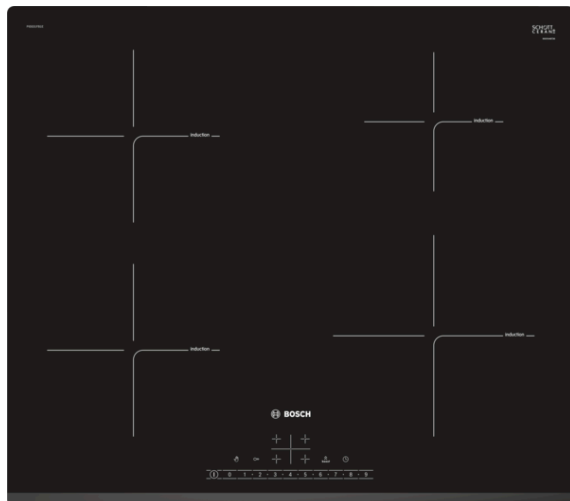

Serie | 6, Table à induction, 60 cm, PIE631FB1E

Accessoires en option

HEZ390090 : WOK

Table induction pour cuisiner vite, en toute sécurité et avec une faible consommation en énergie.

- **DirectSelect** : permet un accès direct aux zones de cuisson, aux puissances et aux fonctions de la table.
- **Table induction**: rapide, précis, facile à nettoyer avec une faible consommation d'énergie.
- Avant de la table biseauté
- **PowerBoost**: jusqu'à 50 % de puissance supplémentaire pour des cuissons plus rapides.
- **Minuterie avec fonction arrêt**: désactive la zone de cuisson sélectionnée une fois le temps programmé arrivé à échéance.

Données techniques

Appellation produit/famille :	Foyer en vitrocéramique
Type de construction :	Encastrable
Type d'énergie :	Électricité
Combien de foyers peuvent-ils être utilisés simultanément :	4
Niche d'encastrement (mm) :	51 x 560-560 x 490-500
Largeur de l'appareil :	592
Dimensions du produit (mm) :	51 x 592 x 522
Dimensions du produit emballé (mm) :	126 x 753 x 603
Poids net (kg) :	12,611
Poids brut (kg) :	13,8
Témoin de chaleur résiduelle :	Indépendant
Emplacement du bandeau de commande :	Devant de la table
Matériau de base de la surface :	Vitrocéramique
Couleur de la surface :	Noir
Certificats de conformité :	AENOR, CE
Longueur du cordon électrique (cm) :	110
Code EAN :	4242002870281
Puissance maximum de raccordement électrique (W) :	7400
Tension (V) :	220-240
Fréquence (Hz) :	50; 60

Serie | 6, Table à induction, 60 cm, PIE631FB1E

Table induction pour cuisiner vite, en toute sécurité et avec une faible consommation en énergie.

Design :

- Affichage digital
- Bandeau DirectSelect

Puissance :