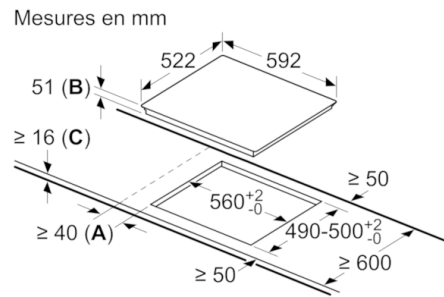

Données techniques

Appellation produit/famille :	Foyer en vitrocéramique
Type de construction :	Encastrable
Type d'énergie :	Électricité
Combien de foyers peuvent-ils être utilisés simultanément :	4
Niche d'encastrement (mm) :	51 x 560-560 x 490-500
Largeur de l'appareil :	592
Dimensions du produit (mm) :	51 x 592 x 522
Dimensions du produit emballé (mm) :	126 x 753 x 603
Poids net (kg) :	12,611
Poids brut (kg) :	13,8
Témoin de chaleur résiduelle :	Indépendant
Emplacement du bandeau de commande :	Devant de la table
Matériau de base de la surface :	Vitrocéramique
Couleur de la surface :	Noir
Certificats de conformité :	AENOR, CE
Longueur du cordon électrique (cm) :	110
Code EAN :	4242002870281
Puissance maximum de raccordement électrique (W) :	7400
Tension (V) :	220-240
Fréquence (Hz) :	50; 60

- 4 foyers induction
- Zones de cuisson : 1 x Ø 180 mm, 1.8 kW (PowerBoost 3.1 kW); 1 x Ø 180 mm, 1.8 kW (PowerBoost 3.1 kW); 1 x Ø 145 mm, 1.4 kW (PowerBoost 2.2 kW); 1 x Ø 210 mm, 2.2 kW (PowerBoost 3.7 kW)

Données techniques :

- Câble de raccordement (1,1 M)
- Puissance de raccordement 7400 W

**Serie | 6, Table à induction, 60 cm,
PIE631FB1E**

- A** : distance minimale entre la découpe de plaque et le mur
- B** : profondeur d'encastrement
- C** : min. 30, éventuellement plus avec un four encastré dessous ; voir l'espace requis pour le four.