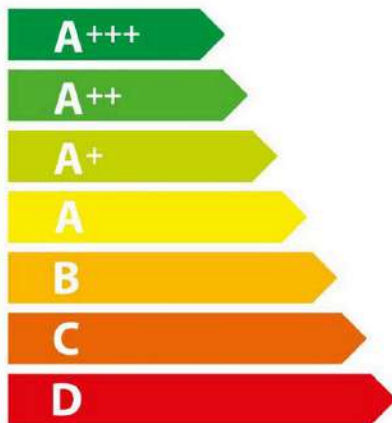

ENERG

енергия · ενέργεια

Y IJA
IE IA

BOSCH

HBF133BA1

A

66 L

0,98 kWh/cycle *

0,79 kWh/cycle *

* цикл · cyklus · portion · zyklus · πρόγραμμα · ciclo · tsükkel · ohjelma · ciklus
ciklas · cikls · čiklu · cyclus · cykl · ciclu · program · cykel

65/2014