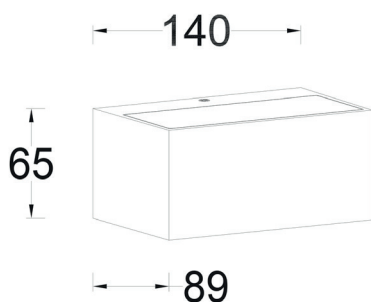

GEMINI 4000K

APP.EXT.GEMINI.4000K.L14.BLC

CODE COREP : 654931

EAN 13 :

4 250294 310446

LUTEC

Rue Radio-Londres
CS50001 - 33323 BÈGLES CEDEX (FRANCE)
France : contactpro@corep.com
Export : export@corep.com
www.corep.com

Coloris : blanc matt 10,50W Lumens : 500 Lumens

Color : matt white IRC : 80 Kelvins : 4000K

Description : Applique LED rectangle en fonte d'aluminium et diffuseur en verre transparent.

Rectangular LED die cast wall light with clear glass diffuser.

POIDS NET/NET WEIGHT : 500 gr

COLIS 1 COLOR_BOX

L16xP7xH10 cm

POIDS BRUT/GROSS WEIGHT : 600 gr