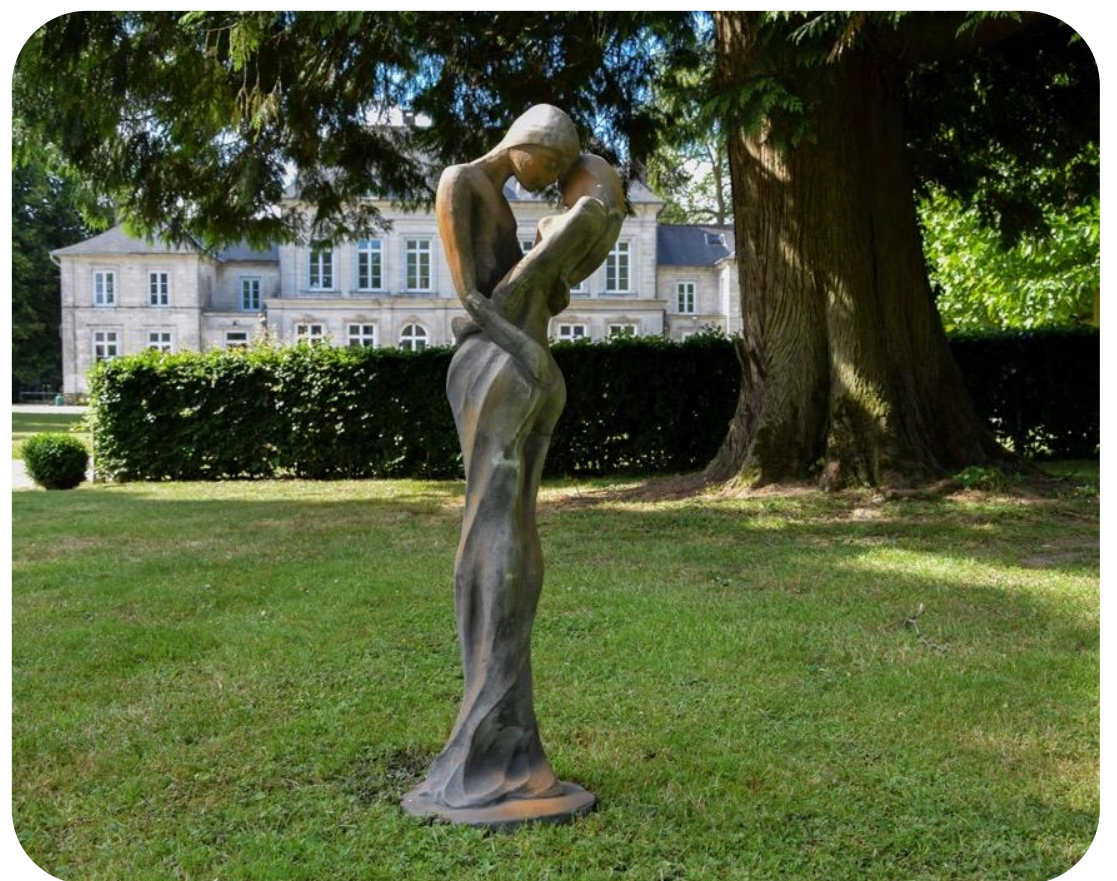

Adresses sur quefairedemesdechets.fr

Photos non contractuelles