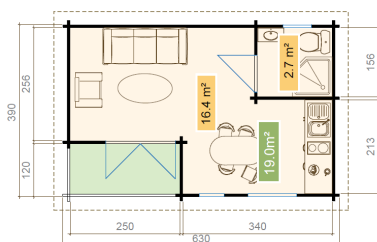

70  
mm

3

12

5  
YEARS**COLI: 3 PALLETTE (S)**670 x 114 x 66 cm  
1613 kg630 x 114 x 61 cm  
1402 kg200 x 114 x 70 cm  
511 kg

EAN 4743329218232

**DIMENSIONS**

Surface utile	19.10 m <sup>2</sup>
Dimensions hors tout	4.50 x 6.70 m
Volume cubique	≈ 45.5 m <sup>3</sup>
Hauteur des murs	≈ 2.31 m
Hauteur du faîtage	≈ 2.45 m
Profondeur avancée de toit	≈ 30 cm

**OUVERTURES**

1 x Double porte (2+*)	154.0 x 198.0 cm
1 x Porte simple (2+*)	78.7 x 191.3 cm
1 x Fenetre simple ouverture vers l'interieur (2+*)	51.2 x 168.9 cm
1 x Fenetre simple ouverture vers l'interieur (2+*)	61.0 x 61.0 cm
1 x Double fenetre ouverture vers l'interieur (2+*)	106.0 x 168.9 cm

\*2+: 2+

**TOIT ET PLANCHER**

Voliges	18x90 mm
Plancher	28x112 mm
Surface de toit	30.20 m <sup>2</sup>
Degré de pente	≈ 2 °
Lambourdes traitées	70x45 mm

\*Revêtement de toiture en option