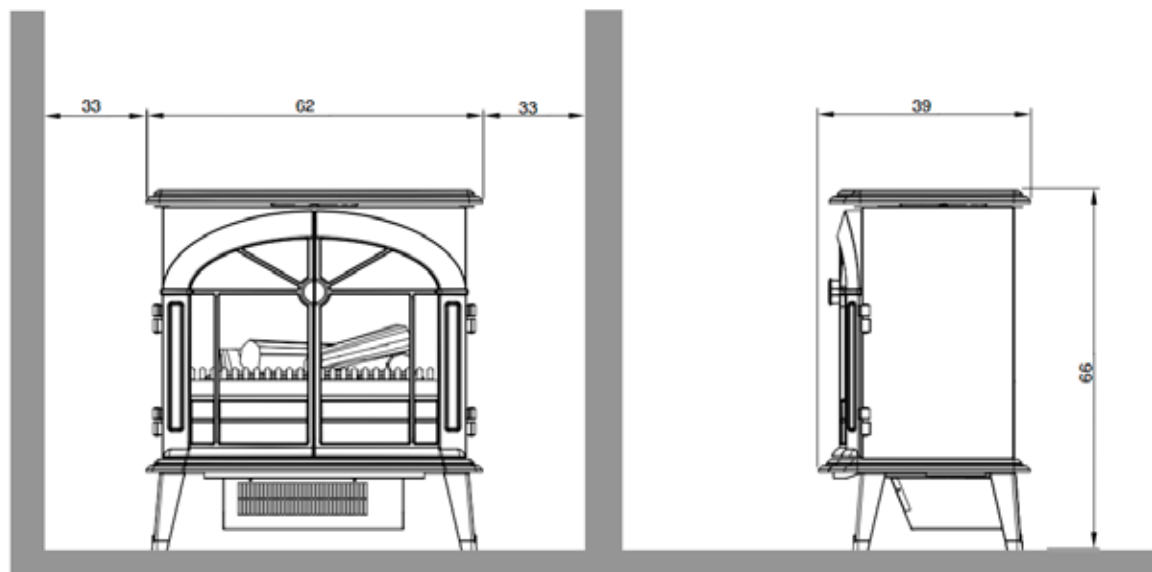

	Stockbridge	
Spécifications générales	Système de feu	Optimyst®
	Référence Article	206398
	Code EAN	5011139206398
	Modèle	Cheminée sur pied
	Vue sur le feu	1 face
	Couleur	Noir
	Décoration	Kit bûches
Taille produit	Dimensions vue sur le feu (LxH)	53 x 28 cm
	Dimensions extérieures LxHxP	62 x 66 x 39 cm
Caractéristiques	Puissance de chauffe	Oui
	Thermostat	Oui
	Télécommande	Oui
	Contrôle manuel possible sur le foyer oui/non	Oui
	Module de lumière	Halogène
	Module sonore	Non
	Réglage effets lumières	Non
Consommation électrique	Réglage chauffage 1 en W	1000W
	Réglage chauffage 2 en W	2000W
	Consommation flamme uniquement en W	200W
	Consommation maximale	2000W
Voltage	Voltage/ Fréquence électrique	230V/50Hz
Spécifications	Poids produit en kg	15,6
	Longueur du cordon	1,5 m
	Garantie	2 ans