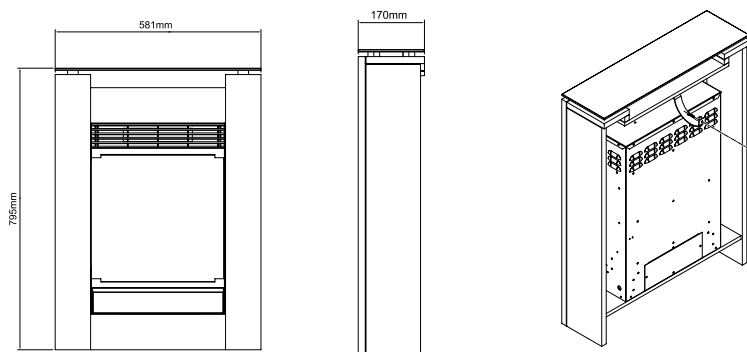

## Dimensions

## Caractéristiques

Système de feu	Optiflame®
Référence d'article	208392F
Code EAN	5011139208392
Modèle	Freestanding
Vue sur le feu	1 face
Couleur	Blanc
Décoration / lit de combustion	Jeu de bûches
Dimensions vue sur le feu (LxH) (cm)	34x38 cm
Dimensions externes LxHxP (cm)	58,1x79,5x17
Production de chaleur	Oui
Thermostat	Oui
Télécommande	Oui
Contrôle manuel possible sur le foyer oui / non	Oui
Module d'éclairage	LED
Module sonore	Non
Réglages effets couleur	Non
Réglage de chauffe 1 en W	700
Réglage de chauffe 2 en W	1300
Fonctionnement flamme seule en W	10
Consommation max.	1500
Tension / Fréquence électrique	230V/50Hz
Poids du produit en kg	22,5
Longueur du cordon	1,5 m
Garantie	2 ans