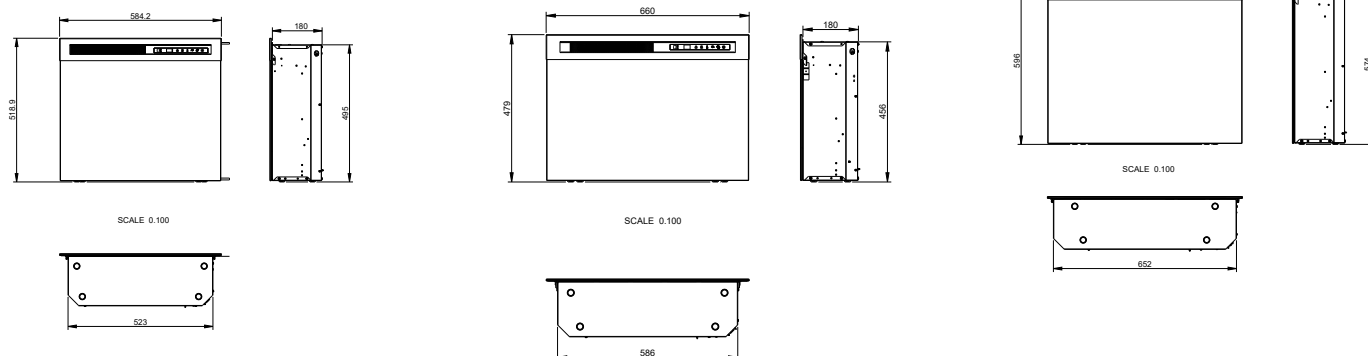

XHD Electric firebox 23 | 26 | 28

230V/50Hz | 7 Watt

Experience Better Living

Dimensions

Caractéristiques

DÉTAILS TECHNIQUES	XHD23 Electric Firebox 20"	XHD26 Electric Firebox 25"	XHD28 Electric Firebox 26"
Système de feu	Optiflame®	Optiflame®	Optiflame®
Référence d'article	210951	210975	211002
Code EAN	5011139210951	5011139210975	5011139211002
Modèle	Built-in	Built-in	Built-in
Vue sur le feu	1 face	1 face	1 face
Couleur	Noir	Noir	Noir
Décoration / lit de combustion	LED-Jeu de bûches	LED-Jeu de bûches	LED-Jeu de bûches
Dimensions vue sur le feu (LxH) (cm)	52x42	60x38	62x48
Dimensions externes LxHxP (cm)	58,4x51,9x18	66x47,9x18	69,5x59,6x18
Production de chaleur	Oui	Oui	Oui
Thermostat	Oui	Oui	Oui
Télécommande	Oui	Oui	Oui
Contrôle manuel possible sur le foyer oui / non	Oui	Oui	Oui
Module d'éclairage	LED	LED	LED
Module sonore	Non	Non	Non
Réglages effets couleur	Oui	Oui	Oui
Réglage de chauffe 1 en W	1400	1400	1400
Réglage de chauffe 2 en W	-	-	-
Fonctionnement flamme seule en W	7	7	7
Consommation max.	1400	1400	1400
Tension / Fréquence électrique	230V/50Hz	230V/50Hz	230V/50Hz
Poids du produit en kg	11	11,5	14,5
Longueur du cordon	1,5 m	1,5 m	1,5 m
Garantie	2 ans	2 ans	2 ans