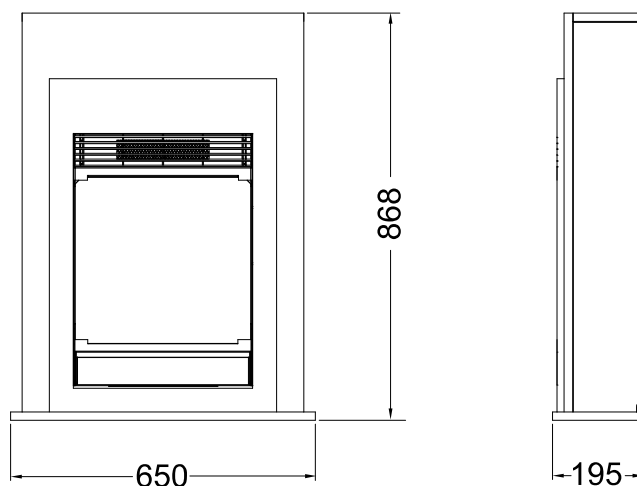

**Bellini black**

211132 / 5011139211132

**Bellini concrete**

210449 / 5011139210449

**Bellini brown**

210456 / 5011139210456

		Bellini
<b>Spécifications générales</b>	Système de feu	Optiflame®
	Référence Article	211149 (white) / 211132 (black) 210456 (brown) / 210449 (concrete)
	Code EAN	5011139211149 (white) / 5011139211132 (black) / 5011139210456 (brown) / 5011139210449 (concrete)
	Modèle	Cheminée sur pied
	Vue sur le feu	1 face
	Couleur	- Blanc met blanc frame - Blanc met noir frame - Blanc met aspect béton frame - Blanc met marron frame
	Décoration	Kit bûches
<b>Taille produit</b>	Dimensions vue sur le feu (LxH)	34 x 38 cm
	Dimensions extérieures LxHxP	65 x 86,8 x 19,5 cm
<b>Caractéristiques</b>	Puissance de chauffe	Oui
	Thermostat	Oui
	Télécommande	Oui
	Contrôle manuel possible sur le foyer oui/non	Oui
	Module de lumière	LED
	Module sonore	Non
	Réglage effets lumières	-
<b>Consommation électrique</b>	Réglage chauffage 1 en W	750W
	Réglage chauffage 2 en W	1500W
	Consommation flamme uniquement en W	10W
	Consommation maximale	1500W
<b>Voltage</b>	Voltage/ Fréquence électrique	230V/50Hz
<b>Spécifications</b>	Poids produit en kg	21,5
	Longueur du cordon	1,5 m
	Garantie	2 ans