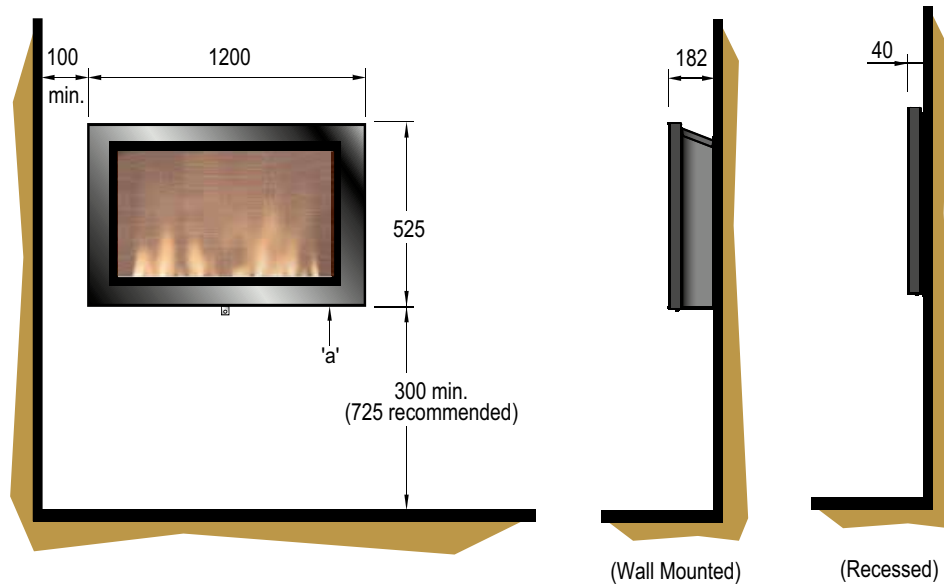

Contrôle tactile

Vous pouvez faire fonctionner la cheminée via l'affichage des boutons sur le foyer.

Minuteur

Réglable jusqu'à 8 heures.

Installation

Montage suspendu mais aussi adapté à l'installation.

SP16

Dimensions

Toutes les dimensions sont en mm

		SP16
Caractéristiques générales	Système de feu	Optiflame®
	Référence d'article	209863
	Code EAN	5011139209863
	Modèle	Wall-mounted
	Vue sur le feu	1 face
	Couleur	Noir
	Décoration / lit de combustion	Jeu de bûches
Dimensions du produit	Dimensions vue sur le feu (LxH) (cm)	95x38
	Dimensions externes LxHxP (cm)	120x52,5x18,2
Caractéristiques	Production de chaleur	Oui
	Thermostat	Oui
	Télécommande	Oui
	Contrôle manuel possible sur le foyer oui / non	Oui
	Module d'éclairage	LED
	Module sonore	Non
	Réglages effets couleur	Non
Consommation électrique	Réglage de chauffe 1 en W	1000
	Réglage de chauffe 2 en W	2000
	Fonctionnement flamme seule en W	13W
	Consommation max.	2000W
Tension	Tension / Fréquence électrique	230V/50Hz
Spécifications	Poids du produit en kg	35
	Longueur du cordon	1,5 m
	Garantie	2 ans