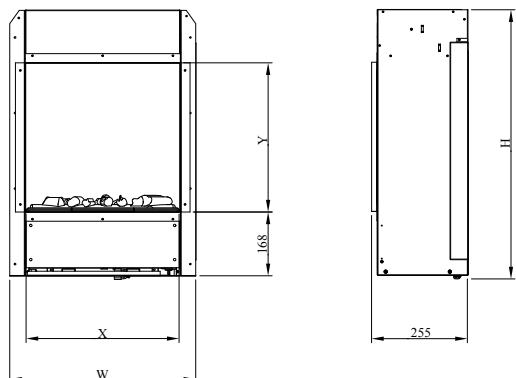

Assis sur le canapé en contrôlant toutes les fonctions de la cheminée

Mur miroir comme option de panneau arrière pour correspondre à votre intérieur.

Minuterie programmable sur 7 jours

Adapté à l'installation

Engine 56-600 | 68-400

230V/50Hz | 200 Watt

Experience Better Living

Dimensions

DIMENSIONS

	Largeur (cm)	Hauteur (cm)	Profondeur (cm)
Engine 56-600	64,6	70	25,5
Engine 68-400	49	82,3	25,5

Caractéristiques

DÉTAILS TECHNIQUES	Engine 56-600	Engine 68-400
Système de feu	Optimyst®	Optimyst®
Référence d'article	211835	210258
Code EAN	5011139211835	5011139210258
Modèle	Built-in	Built-in
Vue sur le feu	1 face	1 face
Couleur	Noir	Noir
Décoration / lit de combustion	Jeu de bûches	Jeu de bûches
Dimensions vue sur le feu (LxH) (cm)	56x40	41x51
Dimensions externes LxHxP (cm)	64,6x70x25,5	49x82,3x25,5
Production de chaleur	Oui	Oui
Thermostat	Oui	Oui
Télécommande	Oui	Oui
Contrôle manuel possible sur le foyer oui / non	Oui	Oui
Module d'éclairage	Halogène	Halogène
Module sonore	Non	Non
Réglages effets couleur	Non	Non
Réglage de chauffe 1 en W	1000	1000
Réglage de chauffe 2 en W	2000	2000
Fonctionnement flamme seule en W	200	200
Consommation max.	2000	2000
Tension / Fréquence électrique	230V/50Hz	230V/50Hz
Poids du produit en kg	19,5	18
Longueur du cordon	1,5 m	1,5 m
Garantie	2 ans	2 ans