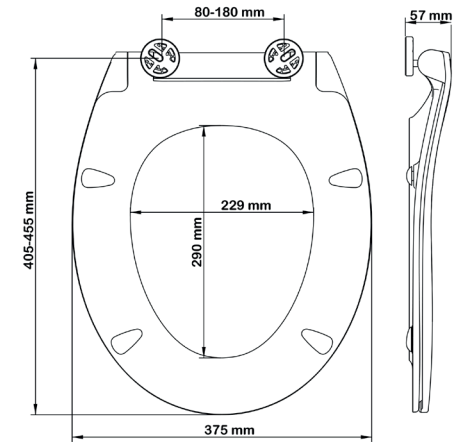

## Features

- Design slim
- Antibactérien
- Charnières types dormant monobloc en plastique
- Fixtion à basculeur
- Vis inox
- Descente ralentie
- Déclipsable
- Garantie 2 ans

2310CNCTF000

147 - Noir mat

Modèle	Référence	Couleur	Gencod	tampons de lunette	tampons de couvercle	Poids	Collisage	Quantite palette
Bemis Click & Clean® Slim	2310CNCTF000	White	5012799282234	4	2	2.2 kg	5	135
Bemis Click & Clean® Slim	2310CNCTF147	Noir mat	5012799287901	4	2	2.2 kg	5	135