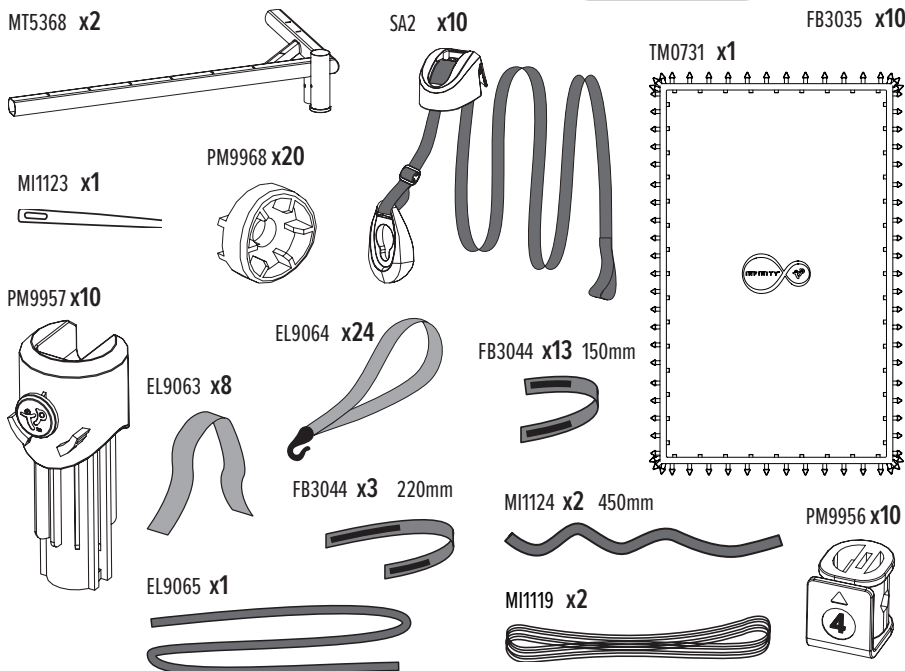

TP431 - PACK 7