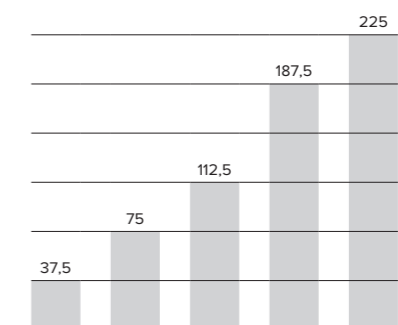

La hauteur de chaque produit a été conçue par multiple de 37,5 cm pour vous permettre de les combiner.