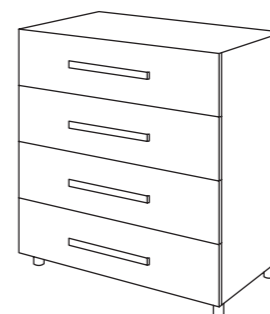

1 caisson de I. 75 x P. 45 x H. 75 cm
4 tiroirs extérieurs de I. 75 x P. 45 cm
4 pieds réglables
4 grandes poignées