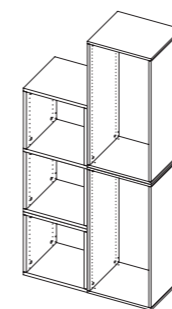

			
20 cm Espaces exigus	35 cm Espaces de vie	45 cm Tous types d'espaces	58 cm Penderies

4 largeurs

			
37,5 cm Une pile de vêtements	50 cm Une pile de vêtements	75 cm Deux piles de vêtements	100 cm Deux piles de vêtements

5 hauteurs

				
37,5 cm Petits objets (livres, chaussures, bouteilles, vinyles...)	75 cm Vêtements courts	112,5 cm Vêtements de taille moyenne	187,5 cm Vêtements longs	225 cm Espace penderie

Les caissons Atomia sont modulables, ce qui vous permet de créer la combinaison parfaite.

Sans plinthe, les caissons Atomia sont faciles à empiler et à assembler entre eux.

La hauteur de chaque produit a été conçue par multiple de 37,5 cm pour vous permettre de les combiner.

2 Choisissez vos options intérieures