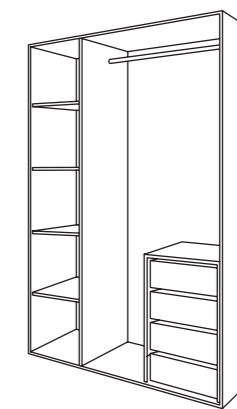

32 Rails et profilés

Dimensions (cm)	Référence
I. 150 x H. 225	5059340008929
I. 200 x H. 225	5059340008936

33 Accessoires pour portes coulissantes

Dimensions (cm)	Référence
Fermeture amortie	5059340009063
Ouverture amortie	5059340009070

Exemples de configurations

2 caissons de I. 50 x P. 58 x H. 187,5 cm
2 portes battantes de I. 50 x H. 187,5 cm
2 poignées

2 caissons de I. 50 x P. 45 x H. 187,5 cm
2 lots de 2 tablettes de I. 50 x P. 45 cm
1 tringle à rideaux de 200 cm
1 rideau gris foncé de 223 x 140 cm

1 caisson de I. 50 x P. 58 x H. 225 cm
1 caisson de I. 100 x P. 58 x H. 225 cm
2 lots de 2 tablettes de I. 50 x P. 48 cm
1 barre de penderie de I. 100 cm
1 séparateur de I. 50 x H. 93 cm
4 tiroirs de I. 50 x P. 58 cm