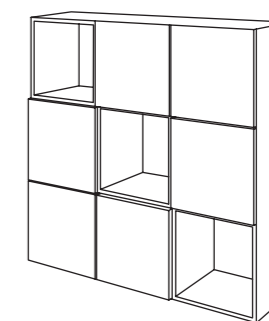

32 Rails et profilés

Dimensions (cm)	Référence
I. 150 x H. 225	5059340008929
I. 200 x H. 225	5059340008936

33 Accessoires pour portes coulissantes

Dimensions (cm)	Référence
Fermeture amortie	5059340009063
Ouverture amortie	5059340009070

Exemples de configurations

2 caissons de I. 50 x P. 58 x H. 187,5 cm
2 portes battantes de I. 50 x H. 187,5 cm
2 poignées

2 caissons de I. 50 x P. 45 x H. 187,5 cm
2 lots de 2 tablettes de I. 50 x P. 45 cm
1 tringle à rideaux de 200 cm
1 rideau gris foncé de 223 x 140 cm

1 caisson de I. 50 x P. 58 x H. 225 cm
1 caisson de I. 100 x P. 58 x H. 225 cm
2 lots de 2 tablettes de I. 50 x P. 48 cm
1 barre de penderie de I. 100 cm
1 séparateur de I. 50 x H. 93 cm
4 tiroirs de I. 50 x P. 58 cm

1 caisson de I. 100 x P. 58 x H. 225 cm
2 tiroirs extérieurs de I. 100 x P. 58 cm
2 portes battantes de I. 50 x H. 187,5 cm
4 poignées et 4 pieds

1 caisson de I. 75 x P. 45 x H. 75 cm
4 tiroirs extérieurs de I. 75 x P. 45 cm
4 pieds réglables
4 grandes poignées