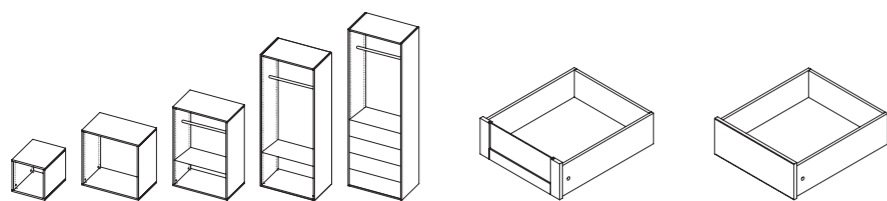

2 Choisissez vos options intérieures

Tablettes, tiroirs et accessoires intérieurs.