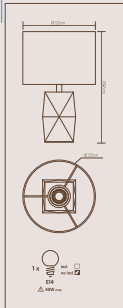

Camia

Camia

Table lamp

Material: Ceramic, fabric & metal

SKU:

Made in China

Lighting not applicable

Lampa stolowa

Material: ceramica, textil, metal

Fabricada a Xina

Il·luminació no aplicable

Lámpara de mesa

Material: cerámica, tela y metal

Fabricada en China

Iluminación no aplicable

Lampre à poser

Matière du produit: céramique, tissu et métal

Caractéristiques:

Fabricated in China

Lighting not applicable

Настольная лампа

Материал корпуса: керамика, ткань и металл

Abajur

Qualidade: Cerâmica, tecido e metal

Made in China

Iluminación no aplicable

This lampshade is compatible with bulbs of the energy classes:

Or luminaire est compatible avec des ampoules des classes énergétiques:

Эта лампа совместима с лампочками классов энергосбережения:

Das Leuchte ist kompatibel mit Glühlampen der Energieklassen:

A++
A+
A
B
C
D
E

2 ANS GARANTIE

Colours 53029 874/2012

Conditio de la garantie disponibilité et l'existence de l'entreprise.

CE

2 ANS GARANTIE

8 732 224 224 224