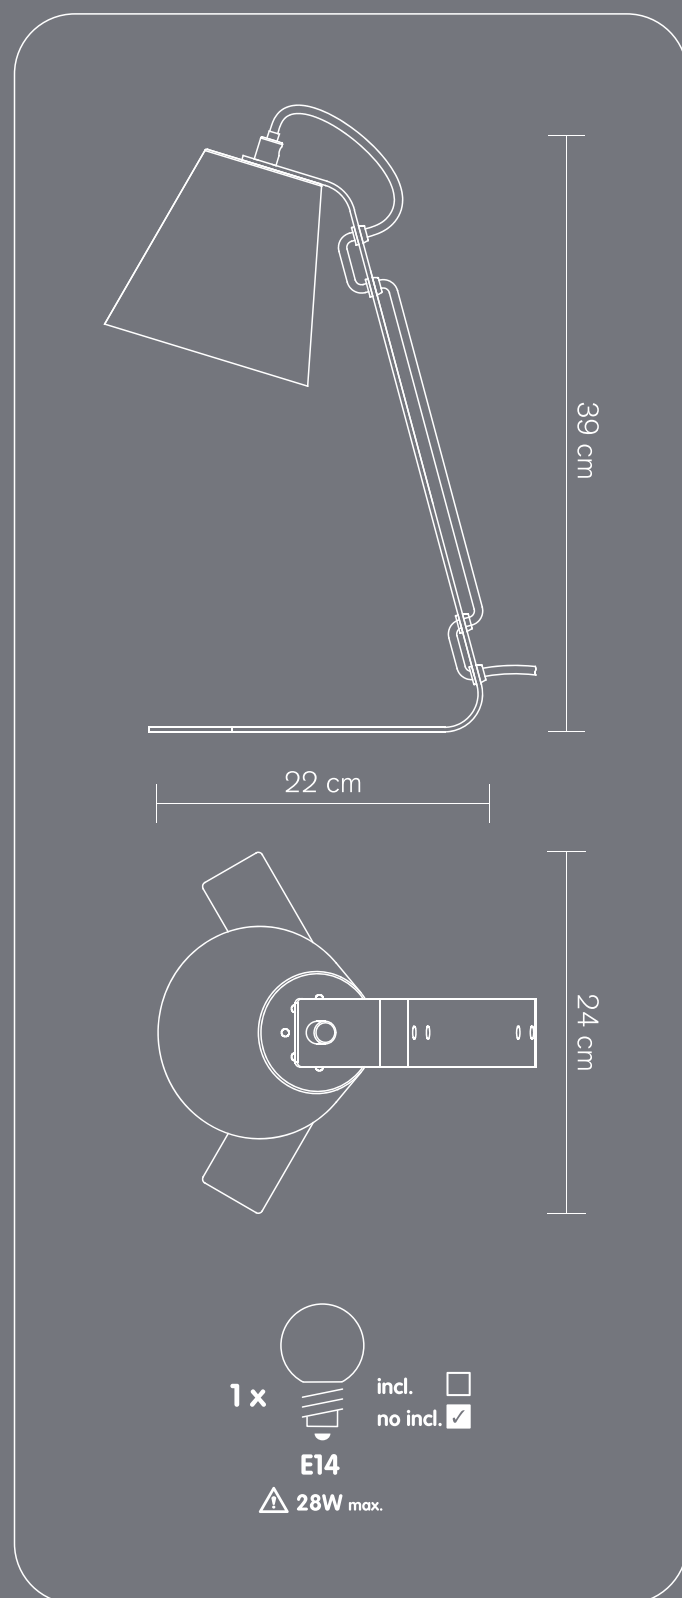

Draco

EN Desk lamp

Material: Metal

Bulb not included. Check bulb dimensions in relation to space available

B&Q plc,

Chandlers Ford, Hants,
SO53 3LE United Kingdom
www.diy.com

Made in China

All figures are approximate

PL Lampa stołowa

Material: metal

Żarówka niedołączona. Sprawdzić, czy wymiary żarówki umożliwiają montaż w oprawie

Producent:

Castorama Polska Sp. z o.o.

ul. Krakowiaków 78, 02-255 Warszawa
www.castorama.pl

Wyprodukowano w ChRL

Wszystkie dane są przybliżone

TR Abajur

Malzeme: Metal

Ampul dahil değildir. Mevcut alanınıza göre ampul ebatlarını kontrol edin

İthalatçı Firma: KOÇTAŞ YAPI MARKETLERİ TİC. A.Ş.

Taşdelen Mah. Sırrı Çelik Bulvarı No: 5
34788 Taşdelen/Çekmeköy/İSTANBUL

Tel: +90 216 4300300

Faks: +90 216 4844313

www.koctas.com.tr

Made in China

Tüm rakamlar yaklaşık değerlerdir

FR Lampe de bureau

Matière : métal

Ampoule non fournie. Utilisez le type d'ampoule adapté à votre luminaire

Castorama France

C.S. 50101 Templemars
59637 Wattignies CEDEX

www.castorama.fr

colours@castorama.fr

Fabriqué en RPC

RU Настольная лампа

Материал: металл

Лампочка в комплект не входит. Необходимо удостовериться, что устанавливаемая лампа подходит по размерам

ООО "Касторама РУС"

Дербеневская наб., дом 7, стр 8
Россия, Москва, 115114

www.castorama.ru

Произведено в КНР

Допускаются незначительные отклонения в указанных размерах

colours

Draco

Desk lamp
Lampe de bureau
Lampa stołowa
Настольная лампа
Abajur

no incl.