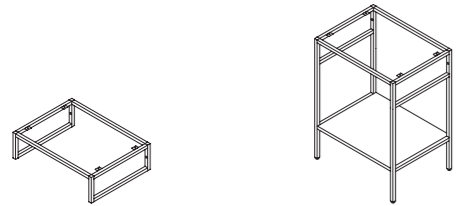

1 Choisissez votre meuble sous-vasque

Support équerre à fixer

Console à poser

2 Choisissez votre plan vasque

Un plan vasque à encastrer

Duala
en résine

Siphon noir

Ou un plan de toilette avec vasque à poser

Colonne murale
ou à poser
sur pieds

Colonne murale ouverte 3 cases
(à associer avec l'armoire miroir ou
l'armoire murale faible profondeur)

Pieds pour colonne

Tablette murale

DUALA

Un design mélangeant bois et métal qui apporte du caractère et de la personnalité à votre salle de bains.

Modulable

Plan vasque pouvant se fixer directement au mur ou se poser sur le support, ou la console.

Pratique

Porte-serviette intégré.

Design

S'associe avec le concept de meubles Avela, tous les deux conçus dans la même finition de bois.