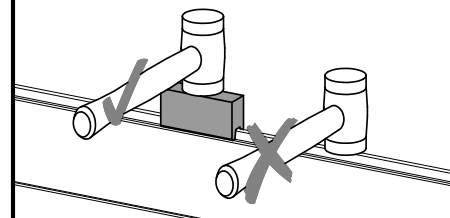

Protection pour le bois en extérieur : 2 couches avant montage

Silicone / Mastique

Travaillez à 2 personnes.

Prépercez avant de visser.

Pose sur dalle béton (*non incluse*)
 La dalle doit être parfaitement
 plane et de niveau, avec une
 barrière anti remontée d'humidité.

503599 : ×1
24×38/1650mm

503593 : ×1
15×20/1452mm

503595 : ×1
29×59/1382mm

503591 : ×1
14×90/657mm

503602 : ×1
34×57/657mm

503589 : ×1
15×20/584mm

503587 : ×16
16×110/634mm

503584 : ×1
69×69/1750mm