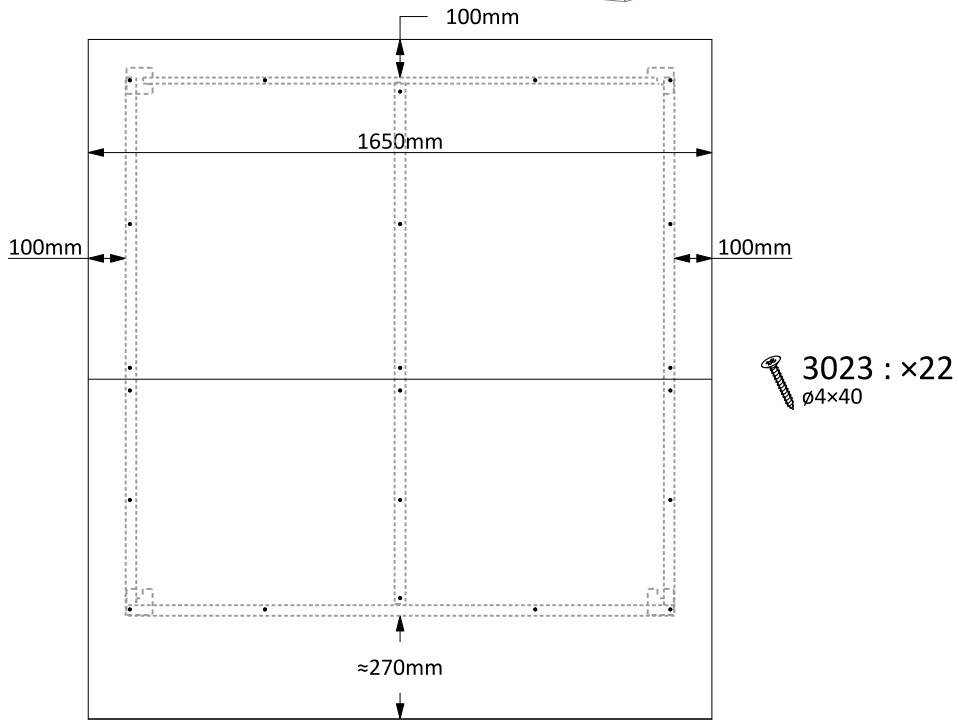

3023 : x1
ø4x40

3029 : x2
ø4x70

1448mm

4 d

4 e

2382
40x40x40/1,5mm
+ **3010 : x8**
ø3,5x16

x2

4 f

16×

503587 : ×16
16×110/634mm

502249 : ×16
16×110/1360mm

1  3023 /  : 4×16 = 64 
ø4×40

2  3013 /  : 4×16 = 64 
ø3,5×30

+ 3013 : x4
ø3,5x30

9

10

800030 : 4,50m

[FR] non include

3810 : x56
15mm

11

12

420207 ←
650x1680mm

420208 →
650x1680mm

2163
+ 3013 : x2
ø3,5x30

x6

500818
12x50/1680mm

+ 3012 : x5
ø3,5x25

13 b

2081 : x3

3014 : x7
ø3,5x35

x3

420208 →
650x1680mm