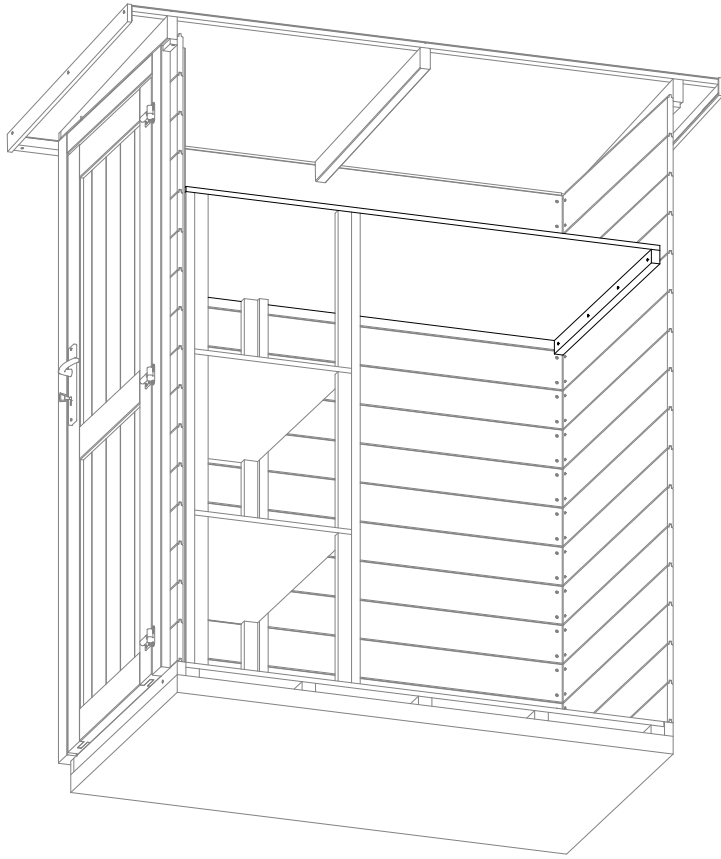

Protection pour le bois en extérieur : 2 couches avant montage

Silicone / Mastique

Travaillez à 2 personnes.

Prépercez avant de visser.

Pose sur dalle béton (*non incluse*)
 La dalle doit être parfaitement
 plane et de niveau, avec une
 barrière anti remontée d'humidité.

502281
15x20/1642mm

+ 3014 : x5
ø3,5x35

2013
+ 3010 : x3
ø3,5x16

15 a

600633
750x1334/14mm

500609
24x38/750mm

3023 : x7
ø4x40

15 b