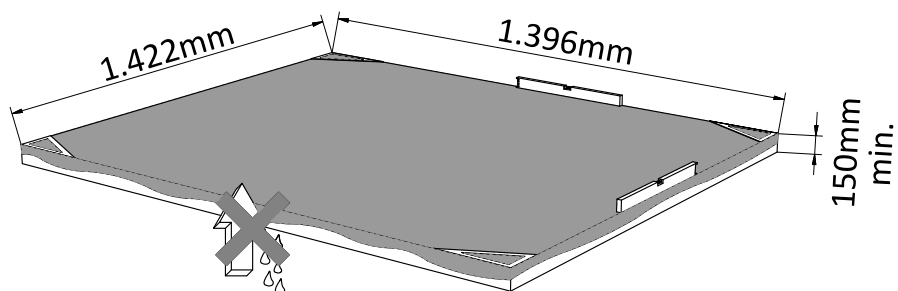

Protection pour le bois en extérieur : 2 couches avant montage

Silicone / Mastique

Travaillez à 2 personnes.

Prépercez avant de visser.

Pose sur dalle béton (*non incluse*)
 La dalle doit être parfaitement
 plane et de niveau, avec une
 barrière anti remontée d'humidité.

503599 : ×1
24×38/1650mm

503593 : ×1
15×20/1452mm

503595 : ×1
29×59/1382mm

503591 : ×1
14×90/657mm

503602 : ×1
34×57/657mm

503589 : ×1
15×20/584mm

503587 : ×16
16×110/634mm

503584 : ×1
69×69/1750mm

502281 : ×1
15×20/1642mm

500609 : ×1
24×38/750mm

600633 : ×1
750×1334/14mm

600635 : ×2
750×442/14mm

503601 : ×12
24×38/440mm

503598 : ×4
24×38/1348mm

420207 ← : 1
650×1680mm
420208 → : 2
650×1680mm

503584 : 1
69×69/1750mm

503586 : 4
69×69/1750mm

503590 : 1
12×50/1677mm
500818 : 1
12×50/1680mm
500652 : 2
12×50/1806mm
503594 : 1
14×90/1310mm
503591 : 1
14×90/657mm
503592 : 1
15×20/1310mm
503593 : 1
15×20/1452mm
502281 : 1
15×20/1642mm
503589 : 1
15×20/584mm
503598 : 4
24×38/1348mm
503596 : 7
24×38/1374mm
503597 : 2
24×38/1396mm
503599 : 1
24×38/1650mm
503601 : 12
24×38/440mm
500609 : 1
24×38/750mm
503588 : 1
28×94/1452mm
503595 : 1
29×59/1382mm
503600 : 1
34×57/1310mm
503602 : 1
34×57/657mm