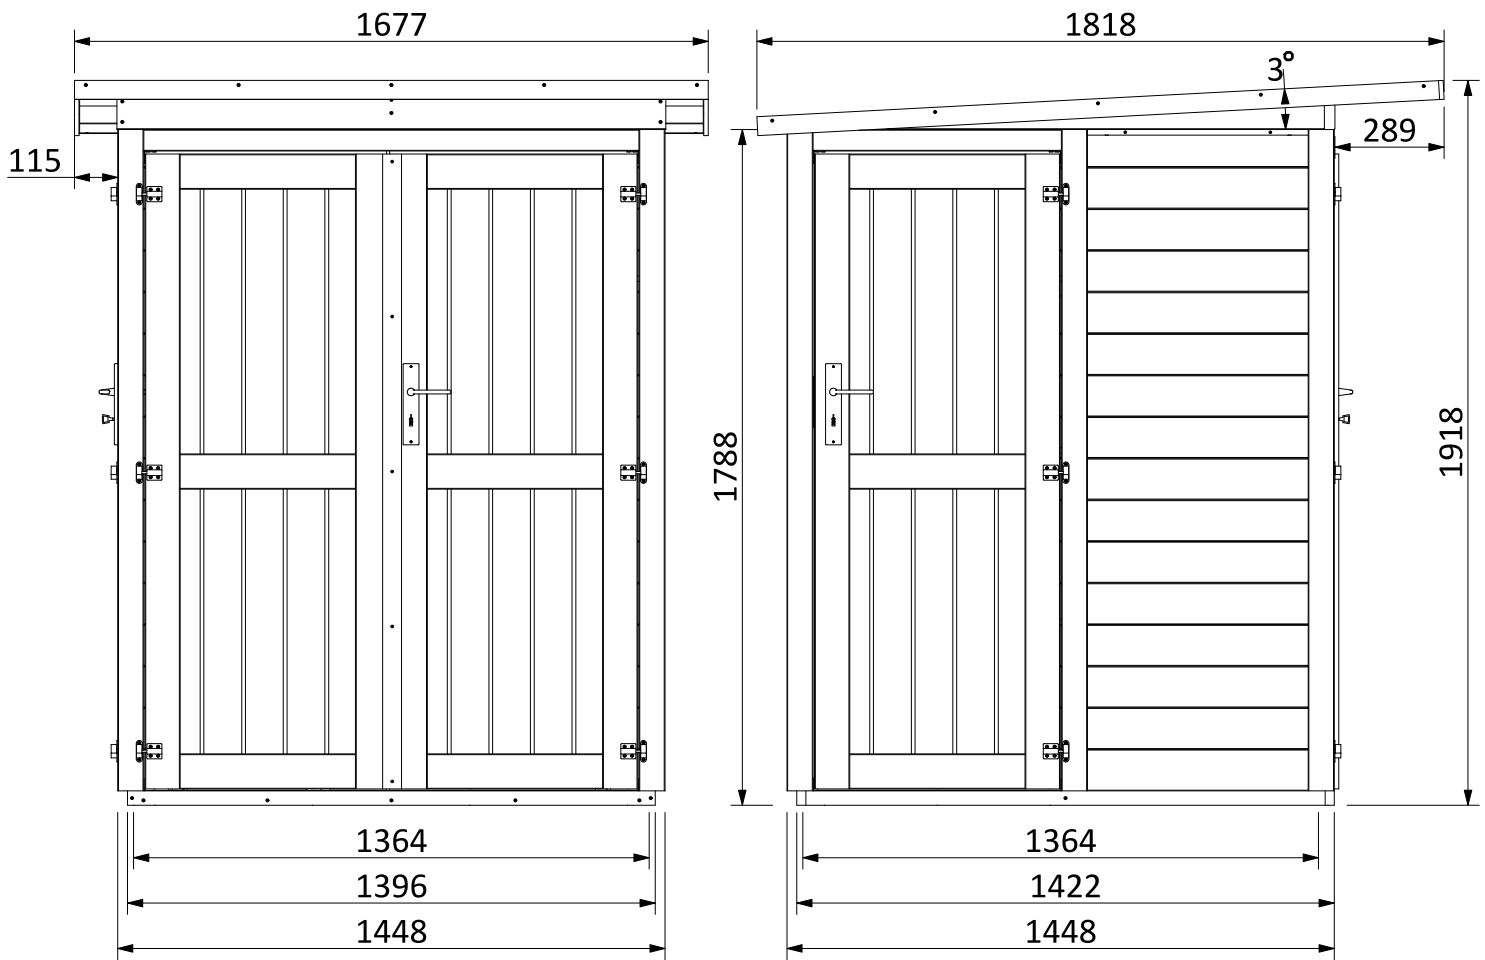

Protection pour le bois en extérieur : 2 couches avant montage

Silicone / Mastique

Travaillez à 2 personnes.

Prépercez avant de visser.

Pose sur dalle béton (*non incluse*)
 La dalle doit être parfaitement
 plane et de niveau, avec une
 barrière anti remontée d'humidité.

503599 : ×1
24×38/1650mm

503593 : ×1
15×20/1452mm

503595 : ×1
29×59/1382mm

503591 : ×1
14×90/657mm

503602 : ×1
34×57/657mm

503589 : ×1
15×20/584mm

503587 : ×16
16×110/634mm

503584 : ×1
69×69/1750mm

502281 : ×1
15×20/1642mm

500609 : ×1
24×38/750mm

600633 : ×1
750×1334/14mm

600635 : ×2
750×442/14mm

503601 : ×12
24×38/440mm

503598 : ×4
24×38/1348mm

420207 ← : 1
650×1680mm
420208 → : 2
650×1680mm

503584 : 1
69×69/1750mm

503586 : 4
69×69/1750mm

503590 : 1
12×50/1677mm
500818 : 1
12×50/1680mm
500652 : 2
12×50/1806mm
503594 : 1
14×90/1310mm
503591 : 1
14×90/657mm
503592 : 1
15×20/1310mm
503593 : 1
15×20/1452mm
502281 : 1
15×20/1642mm
503589 : 1
15×20/584mm
503598 : 4
24×38/1348mm
503596 : 7
24×38/1374mm
503597 : 2
24×38/1396mm
503599 : 1
24×38/1650mm
503601 : 12
24×38/440mm
500609 : 1
24×38/750mm
503588 : 1
28×94/1452mm
503595 : 1
29×59/1382mm
503600 : 1
34×57/1310mm
503602 : 1
34×57/657mm