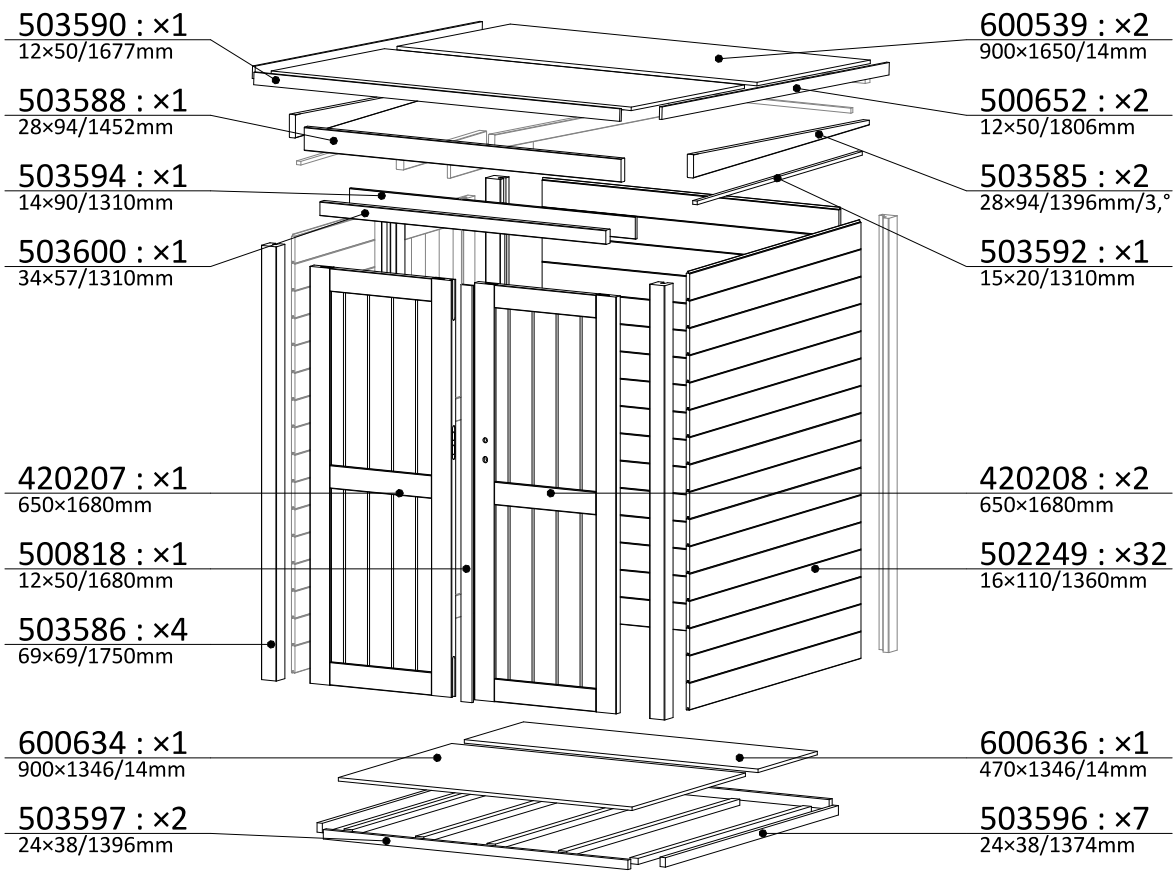

Protection pour le bois en extérieur : 2 couches avant montage

Silicone / Mastique

Travaillez à 2 personnes.

Prépercez avant de visser.

Pose sur dalle béton (*non incluse*)
 La dalle doit être parfaitement
 plane et de niveau, avec une
 barrière anti remontée d'humidité.

503599 : ×1
24×38/1650mm

503593 : ×1
15×20/1452mm

503595 : ×1
29×59/1382mm

503591 : ×1
14×90/657mm

503602 : ×1
34×57/657mm

503589 : ×1
15×20/584mm

503587 : ×16
16×110/634mm

503584 : ×1
69×69/1750mm

502281 : ×1
15×20/1642mm

500609 : ×1
24×38/750mm

600633 : ×1
750×1334/14mm

600635 : ×2
750×442/14mm

503601 : ×12
24×38/440mm

503598 : ×4
24×38/1348mm

420207 ← : 1
650×1680mm
420208 → : 2
650×1680mm

503584 : 1
69×69/1750mm