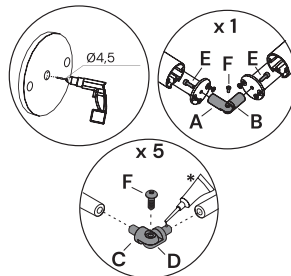

EN Supplied with 1 angle for handrail Ø14 x L60mm + 5 angles for tubes Ø10 x L 44mm • Screws for assembly provided • Compatible with BARRANCO railing • Destination: Interior and exterior • Material: Aluminium • Made in France.

FR Fourni avec 1 angle pour main courante Ø14 x L60mm + 5 angles pour tubes Ø10 x L 44mm • Visserie pour assemblage fourni • Compatible avec la balustrade BARRANCO • Destination : Intérieur et extérieur • Matière : Aluminium • Fabriqué en France.

RO Livrat cu 1 unghi pentru mâna curentă Ø14 x L60mm + 5 unghiuri pentru tuburi Ø10 x L 44mm • șuruburile pentru ansamblare sunt furnizate • Compatibil cu balustrada BARRANCO • Destinație: Pentru interior și exterior • Material: Aluminiiu • Fabricat în Franța.

* **EN** This product is **guaranteed for 10 years**. Terms & conditions can be found on the Kingfisher website or in store upon request.

* **FR** Ce produit est **garanti 10 ans**. Les conditions générales sont disponibles sur le site web de Kingfisher ou directement en magasin sur demande.

* **RO** Acest produs are **garanție 10 ani**. Termenii și condițiile pot fi găsite pe site-ul web Kingfisher sau în magazin, la cerere.
www.kingfisher.com/products

*Glue not supplied
*Colle non fournie
*Adeziv nu este inclus

Manufacturer • Fabricant • Producător:

UK Manufacturer:

Kingfisher International Products Limited,
1 Paddington Square, London, W2 1GG,
United Kingdom
www.kingfisher.com/products
www.diy.com

EU Manufacturer:

Kingfisher International Products B.V.
Rapenburgerstraat 175E
1011 VM Amsterdam
The Netherlands
www.castorama.fr •
www.bricodepot.ro