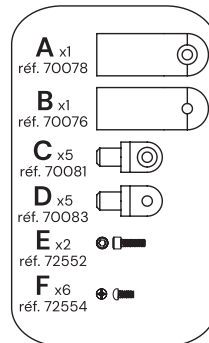

EN Supplied with 1 angle for handrail Ø14 x L60mm + 5 angles for tubes Ø10 x L 44mm • Screws for assembly provided • Compatible with BARRANCO railing • Destination: Interior and exterior • Material: Aluminium • Made in France.

FR Fourni avec 1 angle pour main courante Ø14 x L60mm + 5 angles pour tubes Ø10 x L 44mm • Visserie pour assemblage fourni • Compatible avec la balustrade BARRANCO • Destination : Intérieur et extérieur • Matière : Aluminium • Fabriqué en France.

RO Livrat cu 1 unghi pentru mâna curentă Ø14 x L60mm + 5 unghiuri pentru tuburi Ø10 x L 44mm • șuruburile pentru ansamblare sunt furnizate • Compatibil cu balustrada BARRANCO • Destinație: Pentru interior și exterior • Material: Aluminiiu • Fabricat în Franța.

* **EN** This product is **guaranteed for 10 years**. Terms & conditions can be found on the Kingfisher website or in store upon request.

* **FR** Ce produit est **garanti 10 ans**. Les conditions générales sont disponibles sur le site web de Kingfisher ou directement en magasin sur demande.

* **RO** Acest produs are **garanție 10 ani**. Termenii și condițiile pot fi găsite pe site-ul web Kingfisher sau în magazin, la cerere.
www.kingfisher.com/products

*Glue not supplied
*Colle non fournie
*Adeziv nu este inclus

Manufacturer • Fabricant • Producător:

UK Manufacturer:

Kingfisher International Products Limited,
1 Paddington Square, London, W2 1GG,
United Kingdom
www.kingfisher.com/products
www.diy.com

EU Manufacturer:

Kingfisher International Products B.V.
Rapenburgerstraat 175E
1011 VM Amsterdam
The Netherlands
www.castorama.fr •
www.bricodepot.ro