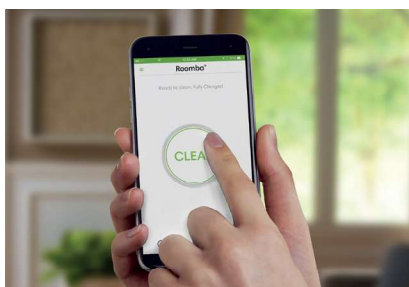

### Simple

L'application iRobot HOME vous permet de contrôler et programmer vos nettoyages, où que vous soyez et lorsque vous le souhaitez.\* Ou appuyez simplement sur le bouton CLEAN de votre robot.

\* Certaines fonctionnalités ne sont disponibles que via l'application iRobot HOME.

# Les aspirateurs robots Roomba® sont conçus pour vous simplifier la vie.

**Intelligent :** Passe facilement sous et autour des meubles

**Simple :** Appuyez simplement sur CLEAN

**Efficace :** Le système de nettoyage en 3 étapes élimine toute la saleté de vos sols de la poussière la plus fine aux débris plus importants

### Navigation iAdapt®

- Passe sous et autour des meubles
- Design discret
- Évite les escaliers et changements de niveau
- Grâce à la technologie Dirt Detect™, le robot reconnaît les zones où s'accumule la saleté et se concentre sur celles-ci