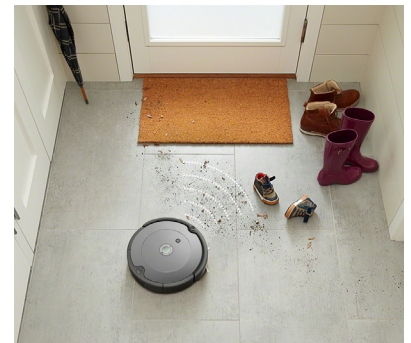

iRobot®

Performances élevées,
connecté au Wi-Fi®

697 Roomba® Aspirateur robot

Détache, soulève et aspire les saletés

Le système de nettoyage en trois étapes est doté de 2 brosses traditionnelles multi-surfaces, d'une brosse latérale spécialement conçue et d'un système d'aspiration. Ainsi, le robot est capable d'éliminer toutes les saletés de vos moquettes et sols durs, des petites particules jusqu'aux gros débris.

Une navigation intelligente

Piloté par une suite complète de capteurs intelligents, l'aspirateur robot Roomba® prend plus de 60 décisions par seconde pour naviguer avec dextérité dans votre maison et nettoyer vos sols avec minutie.

Technologie Dirt Detect™

Les capteurs de saleté Dirt Detect™ indiquent à l'aspirateur robot Roomba® de nettoyer minutieusement les zones particulièrement sales, comme celles où il y a beaucoup de passage.

Propre jusque dans les moindres recoins

La brosse latérale spécialement conçue balaie les débris situés le long des murs et dans les coins.

Une navigation intelligente

Une suite complète de capteurs intelligents pilote votre robot avec dextérité sous les meubles et autour des obstacles, pour un nettoyage méticuleux.