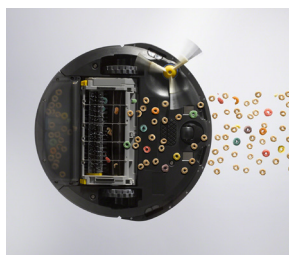

Fonctions du Roomba® 697

Détache, soulève et aspire les saletés des moquettes et des sols durs

Le système de nettoyage en trois étapes est capable d'éliminer toutes les saletés de vos moquettes et sols durs, des petites particules jusqu'aux gros débris.