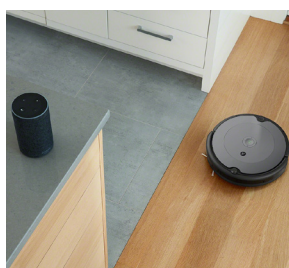

iRobot®

Performances élevées,
connecté au Wi-Fi®

697 Roomba® Aspirateur robot

Détache, soulève et aspire les saletés

Le système de nettoyage en trois étapes est doté de 2 brosses traditionnelles multi-surfaces, d'une brosse latérale spécialement conçue et d'un système d'aspiration. Ainsi, le robot est capable d'éliminer toutes les saletés de vos moquettes et sols durs, des petites particules jusqu'aux gros débris.

Technologie Dirt Detect™

Les capteurs de saleté Dirt Detect™ indiquent à l'aspirateur robot Roomba® de nettoyer minutieusement les zones particulièrement sales, comme celles où il y a beaucoup de passage.

Propre jusque dans les moindres recoins

La brosse latérale spécialement conçue balaie les débris situés le long des murs et dans les coins.

Une navigation intelligente

Une suite complète de capteurs intelligents pilote votre robot avec dextérité sous les meubles et autour des obstacles, pour un nettoyage méticuleux.

Technologie Dirt Detect™

Le robot détecte et concentre ses efforts sur les pièces de la maison où il y a beaucoup de passage et où la saleté s'accumule.

Programmez les nettoyages et lancez-les où que vous soyez