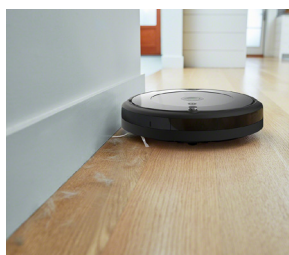

iRobot®

Performances élevées,
connecté au Wi-Fi®

697 Roomba® Aspirateur robot

Détache, soulève et aspire les saletés

Le système de nettoyage en trois étapes est doté de 2 brosses traditionnelles multi-surfaces, d'une brosse latérale spécialement conçue et d'un système d'aspiration. Ainsi, le robot est capable d'éliminer toutes les saletés de vos moquettes et sols durs, des petites particules jusqu'aux gros débris.

Technologie Dirt Detect™

Les capteurs de saleté Dirt Detect™ indiquent à l'aspirateur robot Roomba® de nettoyer minutieusement les zones particulièrement sales, comme celles où il y a beaucoup de passage.

Grâce à 30 ans d'innovation permanente et d'expertise en robotique, iRobot® a optimisé nos aspirateurs robots Roomba® afin de nettoyer en profondeur les sols des maisons du monde entier.

Fonctions du Roomba® 697

Propre jusque dans les moindres recoins

La brosse latérale spécialement conçue balaie les débris situés le long des murs et dans les coins.

Une navigation intelligente

Une suite complète de capteurs intelligents pilote votre robot avec dextérité sous les meubles et autour des obstacles, pour un nettoyage méticuleux.