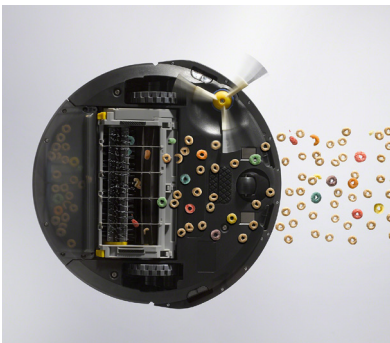

iRobot®

Performances élevées,
connecté au Wi-Fi®

697 Roomba® Aspirateur robot

Détache, soulève et aspire les saletés

Le système de nettoyage en trois étapes est doté de 2 brosses traditionnelles multi-surfaces, d'une brosse latérale spécialement conçue et d'un système d'aspiration. Ainsi, le robot est capable d'éliminer toutes les saletés de vos moquettes et sols durs, des petites particules jusqu'aux gros débris.

Une navigation intelligente

Piloté par une suite complète de capteurs intelligents, l'aspirateur robot Roomba® prend plus de 60 décisions par seconde pour naviguer avec dextérité dans votre maison et nettoyer vos sols avec minutie.

Technologie Dirt Detect™

Les capteurs de saleté Dirt Detect™ indiquent à l'aspirateur robot Roomba® de nettoyer minutieusement les zones particulièrement sales, comme celles où il y a beaucoup de passage.

Propre jusque dans les moindres recoins

La brosse latérale spécialement conçue balaie les débris situés le long des murs et dans les coins.

Une navigation intelligente

Une suite complète de capteurs intelligents pilote votre robot avec dextérité sous les meubles et autour des obstacles, pour un nettoyage méticuleux.