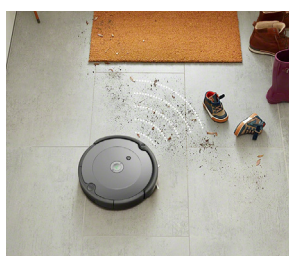

Technologie Dirt Detect™

Les capteurs de saleté Dirt Detect™ indiquent à l'aspirateur robot Roomba® de nettoyer minutieusement les zones particulièrement sales, comme celles où il y a beaucoup de passage.

2 brosses traditionnelles multi-surfaces

Les brosses traditionnelles multi-surfaces éliminent les plus petites saletés jusqu'aux gros débris des moquettes et des sols durs. La première brosse détache et soulève les saletés, puis la seconde les déloge afin qu'elles soient aspirées.

Propre jusque dans les moindres recoins

La brosse latérale spécialement conçue balaie les débris situés le long des murs et dans les coins.

Une navigation intelligente

Une suite complète de capteurs intelligents pilote votre robot avec dextérité sous les meubles et autour des obstacles, pour un nettoyage méticuleux.

Technologie Dirt Detect™

Le robot détecte et concentre ses efforts sur les pièces de la maison où il y a beaucoup de passage et où la saleté s'accumule.

Programmez les nettoyages et lancez-les où que vous soyez