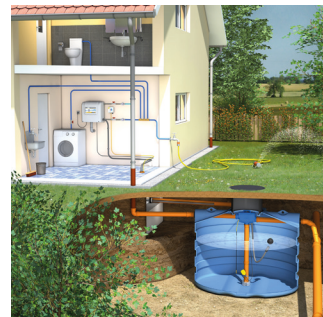

DS KIT RECUPERATION MAISON SLIM RAIN - DS6000

ART 7420

KIT COMPLET

- Système complet pré-assemblé de collecte, de stockage et de distribution des eaux de pluie dans la maison, prêt pour les usages ne nécessitant pas une qualité d'eau potable

CODE	REF
	6923 DS6000 Cuve eau de pluie 6000l premium
	6817 Filtre eau de pluie Slim rain it
7420	7076 Ralentisseur à l'entrée
	5388 Système sigma 4bar
	7089 Set filtre d'aspiration 1" slim rain
EN OPTION	2437 FA 99 10 indicateur de niveau avec pompe manuelle