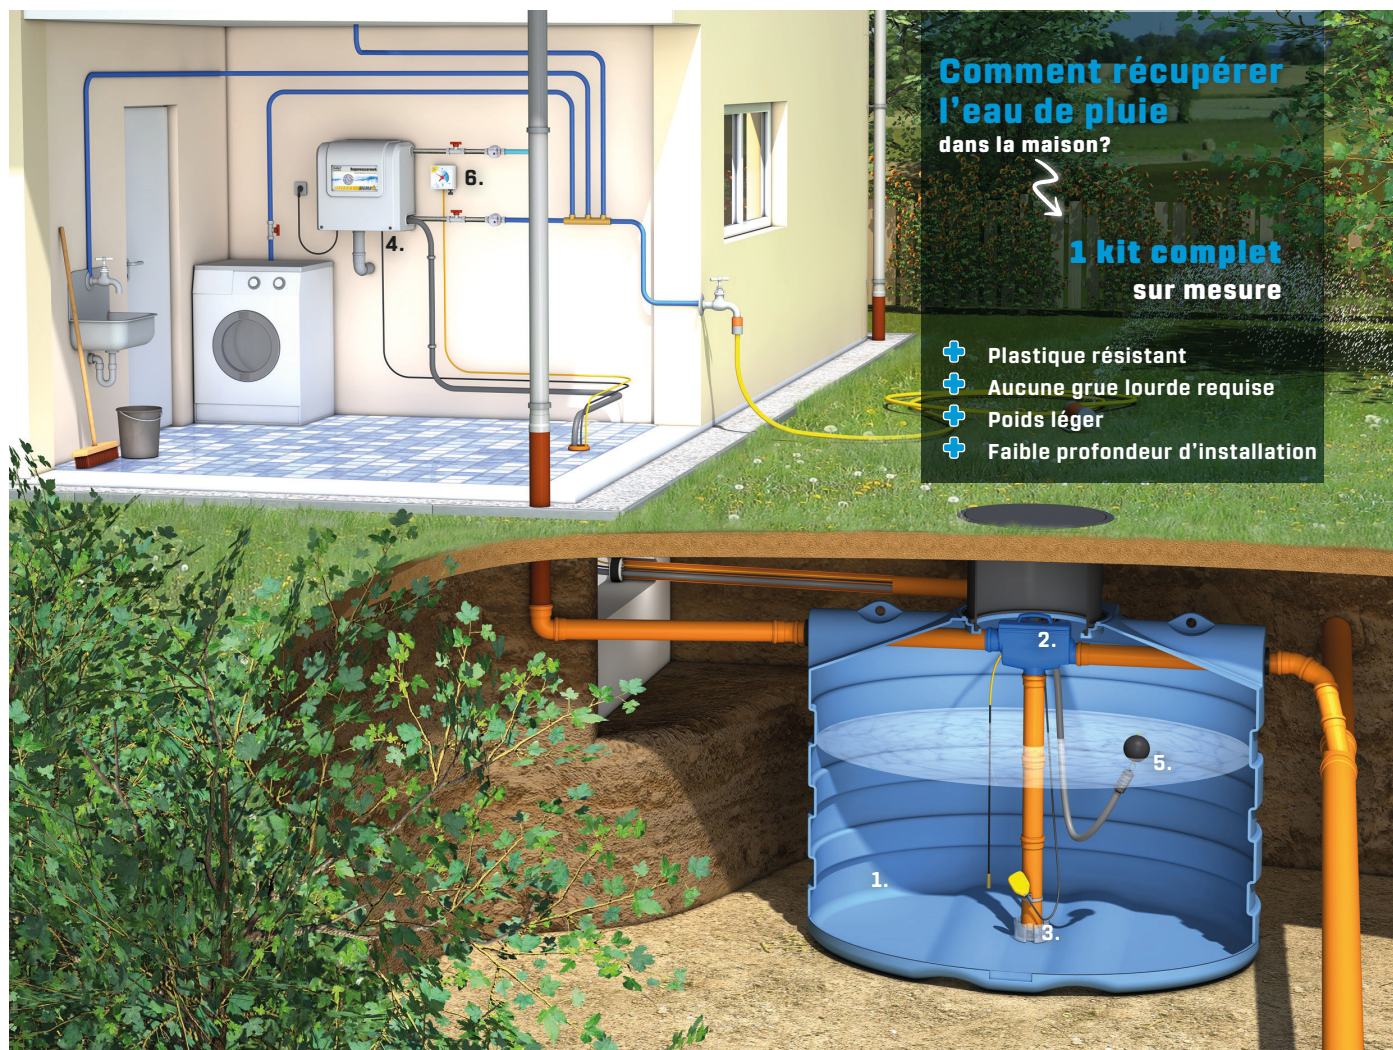

DS KIT RECUPERATION MAISON SLIM RAIN - DS6000

ART 7420

RECUPERATION ET USAGE DES EAUX PLUVIALES

- Système complet de collecte, de stockage et de distribution des eaux de pluie dans la maison pour des besoins qui ne nécessitent pas une qualité d'eau potable.
- L'eau de pluie convient parfaitement pour la lessive, la chasse d'eau, le nettoyage et l'arrosage des plantes et du jardin.

AVANTAGES

- Kit de récupération d'eau de pluie complètement pré-assemblé et prêt à l'usage, facile à installer
- Ce système gère tout le système d'alimentation, contrôle le niveau de pluie dans la citerne et passe automatiquement à l'eau courante lorsque le niveau d'eau de pluie est épuisée
- **ECONOMIQUE, ECOLOGIQUE ET PRATIQUE** : Votre consommation mensuelle d'eau potable diminue, c'est moins nocif pour l'environnement, vous avez moins ou plus de calcaire dans votre lave-linge et vos toilettes.

1.	2.	3.	4.	5.	6. EN OPTION
6923	6817	7076	5388	7089	2437
DS6000 Cuve eau de pluie 6000l premium	Filtre eau de pluie Slim rain IT	Ralentisseur à l'entrée 110/125	Système sigma 4bar	Set filtre d'aspiration 1" slim rain	FA 99 10 Indicateur de niveau avec pompe manuelle

DS KIT RECUPERATION MAISON SLIM RAIN - DS6000

ART 7420

KIT COMPLET

- Système complet pré-assemblé de collecte, de stockage et de distribution des eaux de pluie dans la maison, prêt pour les usages ne nécessitant pas une qualité d'eau potable