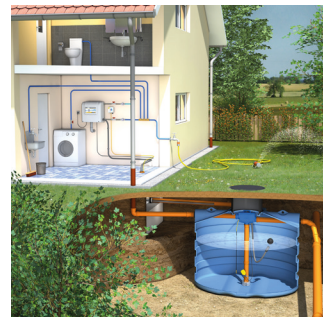

DS KIT RECUPERATION MAISON SLIM RAIN - DS7500

ART 7421

KIT COMPLET

- Système complet pré-assemblé de collecte, de stockage et de distribution des eaux de pluie dans la maison, prêt pour les usages ne nécessitant pas une qualité d'eau potable

CODE	REF
	6096 DS7500 Cuve eau de pluie 7500l premium
	6817 Filtre eau de pluie Slim rain it
7421	7076 Ralentisseur à l'entrée
	5388 Système sigma 4bar
	7089 Set filtre d'aspiration 1" slim rain
EN OPTION	2437 FA 99 10 indicateur de niveau avec pompe manuelle