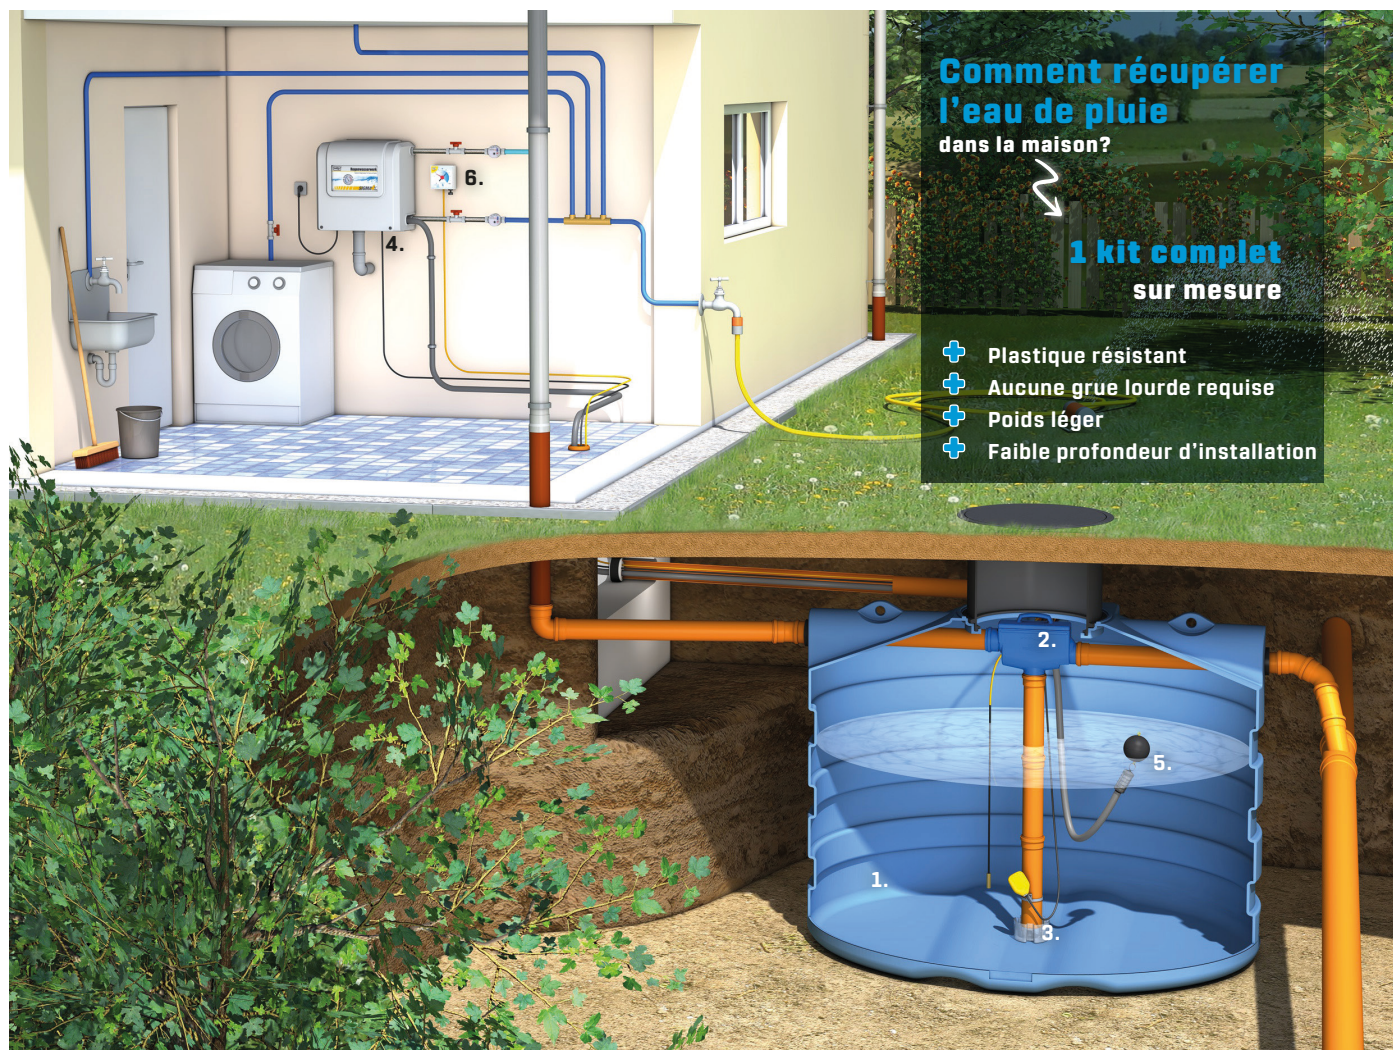

DS KIT RECUPERATION MAISON SLIM RAIN - DS7500

ART 7421

RECUPERATION ET USAGE DES EAUX PLUVIALES

- Système complet de collecte, de stockage et de distribution des eaux de pluie dans la maison pour des besoins qui ne nécessitent pas une qualité d'eau potable.
- L'eau de pluie convient parfaitement pour la lessive, la chasse d'eau, le nettoyage et l'arrosage des plantes et du jardin.

AVANTAGES

- Kit de récupération d'eau de pluie complètement pré-assemblé et prêt à l'usage, facile à installer
- Ce système gère tout le système d'alimentation, contrôle le niveau de pluie dans la citerne et passe automatiquement à l'eau courante lorsque le niveau d'eau de pluie est épuisée
- **ECONOMIQUE, ECOLOGIQUE ET PRATIQUE** : Votre consommation mensuelle d'eau potable diminue, c'est moins nocif pour l'environnement, vous avez moins ou plus de calcaire dans votre lave-linge et vos toilettes.

					
1.	2.	3.	4.	5.	6. EN OPTION
6096	6817	7076	5388	7089	2437
DS7500 Cuve eau de pluie 7500l premium	Filtre eau de pluie Slim rain IT	Ralentisseur à l'entrée 110/125	Système sigma 4bar	Set filtre d'aspiration 1" slim rain	FA 99 10 Indicateur de niveau avec pompe manuelle

DS KIT RECUPERATION MAISON SLIM RAIN - DS7500

ART 7421

KIT COMPLET

- Système complet pré-assemblé de collecte, de stockage et de distribution des eaux de pluie dans la maison, prêt pour les usages ne nécessitant pas une qualité d'eau potable