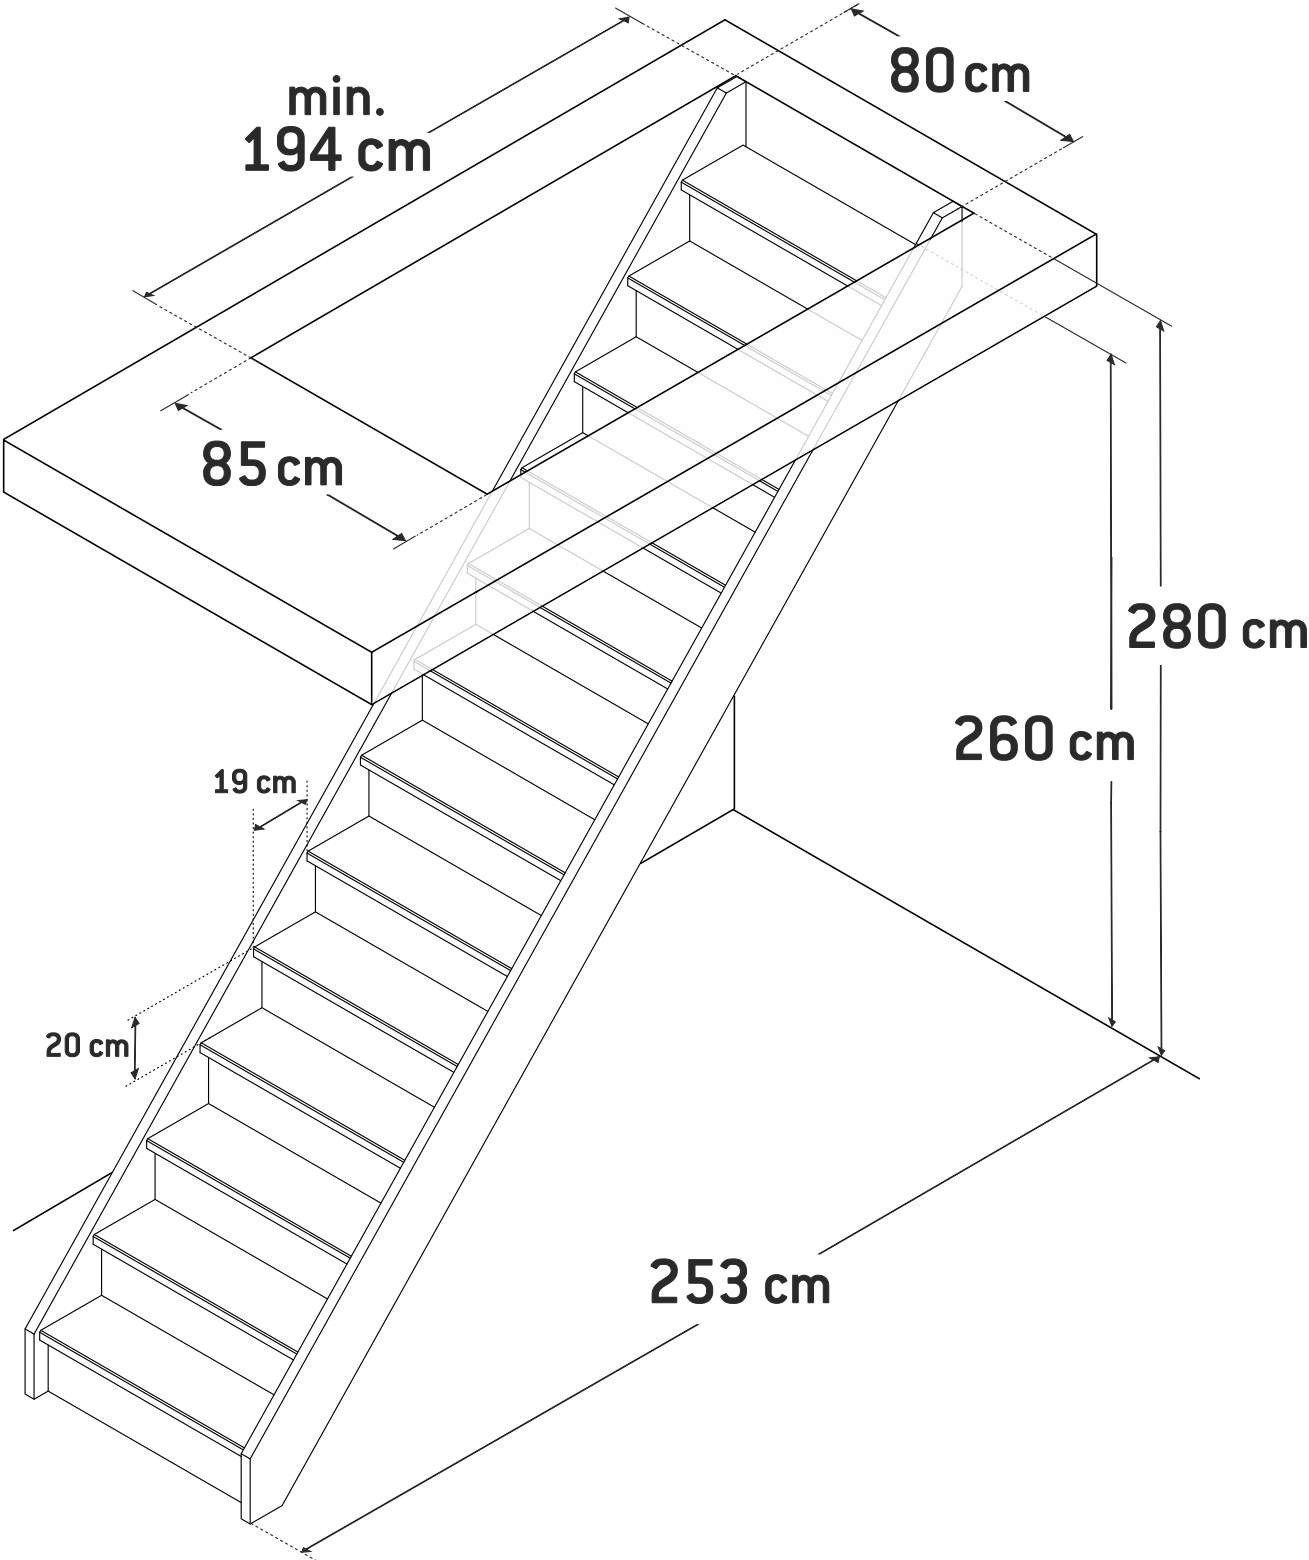

LIVERPOOL

- Ⓡ LIVERPOOL ESCALIER DROIT
- Ⓡ LIVERPOOL RECHTE TRAP
- Ⓡ LIVERPOOL STRAIGHT STAIR
- Ⓡ LIVERPOOL GERADLAUFIGE TREPPE
- Ⓡ LIVERPOOL ESCALERA RECTA
- Ⓡ LIVERPOOL SCARĂ DREAPTĂ

<p>01 21x200x3766 mm x1</p>  <p>60160100</p>	<p>02 21x200x3766 mm x1</p>  <p>60160100</p>	<p>03 32x220x756 mm x7</p>  <p>60160096</p>	<p>04 32x220x756 mm x6</p>  <p>60160096</p>	<p>05 18x210x750 mm x13</p>  <p>60160097</p>	<p>06 Ø40x5mm x14</p> 	<p>07 M8x70mm x14</p> 	<p>08 13x15x34 mm x14</p> 	<p>09 M8 x14</p> 	<p>10 Ø4x40mm x48+2</p> 	<p>11 Ø4x35mm x8</p> 	<p>12 Ø6x30mm x8</p> 	<p>13 Ø5x60mm x8</p> 	<p>14 Ø10x50mm x8</p> 	<p>15 20x60x60mm x4</p> 	<p>16 Ø50x100mm x1</p> 
---	--	---	---	--	--	--	--	---	--	---	---	---	--	--	---

Ph2/3
Pz2/3

13

1

2

$H < 260 \text{ cm}$

$-1h; -2h$

3

4