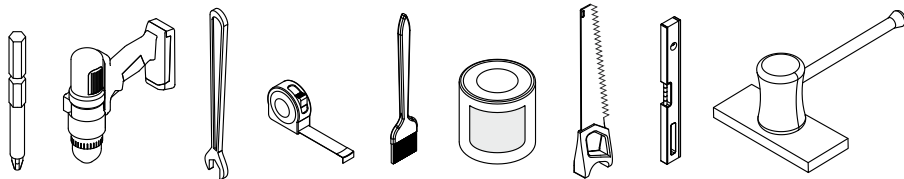

LIVERPOOL

- Ⓡ LIVERPOOL ESCALIER DROIT
- Ⓡ LIVERPOOL RECHTE TRAP
- Ⓡ LIVERPOOL STRAIGHT STAIR
- Ⓡ LIVERPOOL GERADLAUFIGE TREPPE
- Ⓡ LIVERPOOL ESCALERA RECTA
- Ⓡ LIVERPOOL SCARĂ DREAPTĂ

<p>01 21x200x3766 mm x1</p>  <p>60160100</p>	<p>02 21x200x3766 mm x1</p>  <p>60160100</p>	<p>03 32x220x756 mm x7</p>  <p>60160096</p>	<p>04 32x220x756 mm x6</p>  <p>60160096</p>	<p>05 18x210x750 mm x13</p>  <p>60160097</p>	<p>06 Ø40x5mm x14</p> 	<p>07 M8x70mm x14</p> 	<p>08 13x15x34 mm x14</p> 	<p>09 M8 x14</p> 	<p>10 Ø4x40mm x48+2</p> 	<p>11 Ø4x35mm x8</p> 	<p>12 Ø6x30mm x8</p> 	<p>13 Ø5x60mm x8</p> 	<p>14 Ø10x50mm x8</p> 	<p>15 20x60x60mm x4</p> 	<p>16 Ø50x100mm x1</p> 
---	--	---	---	--	--	--	--	---	--	---	---	---	--	--	---