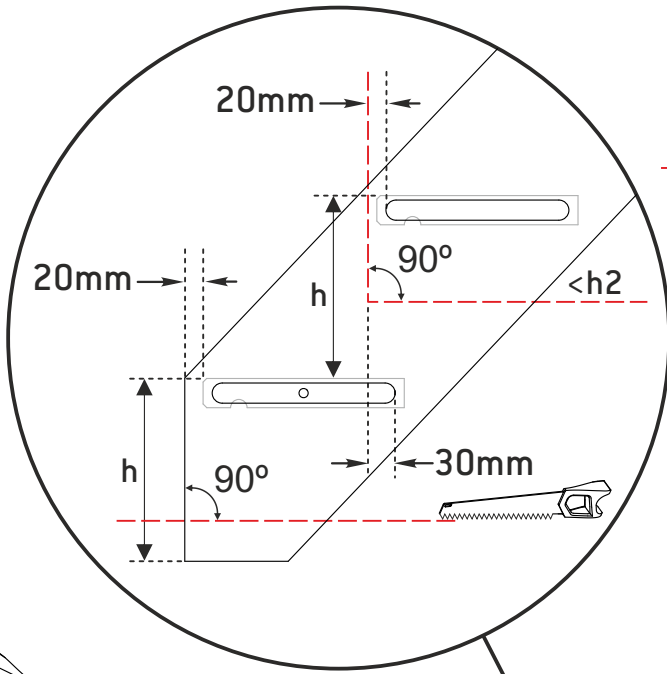

LIVERPOOL

- Ⓡ LIVERPOOL ESCALIER DROIT
- Ⓡ LIVERPOOL RECHTE TRAP
- Ⓡ LIVERPOOL STRAIGHT STAIR
- Ⓡ LIVERPOOL GERADLAUFIGE TREPPE
- Ⓡ LIVERPOOL ESCALERA RECTA
- Ⓡ LIVERPOOL SCARĂ DREAPTĂ

<p>01 21x200x3766 mm x1</p>  <p>60160100</p>	<p>02 21x200x3766 mm x1</p>  <p>60160100</p>	<p>03 32x220x756 mm x7</p>  <p>60160096</p>	<p>04 32x220x756 mm x6</p>  <p>60160096</p>	<p>05 18x210x750 mm x13</p>  <p>60160097</p>	<p>06 Ø40x5mm x14</p> 	<p>07 M8x70mm x14</p> 	<p>08 13x15x34 mm x14</p> 	<p>09 M8 x14</p> 	<p>10 Ø4x40mm x48+2</p> 	<p>11 Ø4x35mm x8</p> 	<p>12 Ø6x30mm x8</p> 	<p>13 Ø5x60mm x8</p> 	<p>14 Ø10x50mm x8</p> 	<p>15 20x60x60mm x4</p> 	<p>16 Ø50x100mm x1</p> 
---	--	---	---	--	--	--	--	---	--	---	---	---	--	--	---

Ph2/3
Pz2/3

13

1

2

$H < 260 \text{ cm}$

$-1h; -2h$

3

4