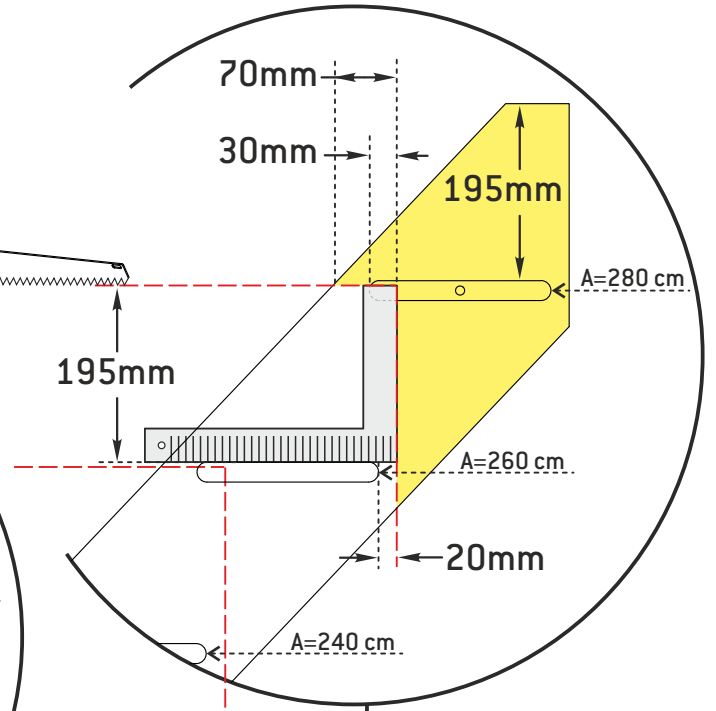

LIVERPOOL

- Ⓡ LIVERPOOL ESCALIER DROIT
- Ⓡ LIVERPOOL RECHTE TRAP
- Ⓡ LIVERPOOL STRAIGHT STAIR
- Ⓡ LIVERPOOL GERADLAUFIGE TREPPE
- Ⓡ LIVERPOOL ESCALERA RECTA
- Ⓡ LIVERPOOL SCARĂ DREAPTĂ

<p>01 21x200x3766 mm x1</p>  <p>60160100</p>	<p>02 21x200x3766 mm x1</p>  <p>60160100</p>	<p>03 32x220x756 mm x7</p>  <p>60160096</p>	<p>04 32x220x756 mm x6</p>  <p>60160096</p>	<p>05 18x210x750 mm x13</p>  <p>60160097</p>	<p>06 Ø40x5mm x14</p> 	<p>07 M8x70mm x14</p> 	<p>08 13x15x34 mm x14</p> 	<p>09 M8 x14</p> 	<p>10 Ø4x40mm x48+2</p> 	<p>11 Ø4x35mm x8</p> 	<p>12 Ø6x30mm x8</p> 	<p>13 Ø5x60mm x8</p> 	<p>14 Ø10x50mm x8</p> 	<p>15 20x60x60mm x4</p> 	<p>16 Ø50x100mm x1</p> 
---	--	---	---	--	--	--	--	---	--	---	---	---	--	--	---

Ph2/3
Pz2/3

13

1

2

$H < 260 \text{ cm}$

$-1h; -2h$

3

4