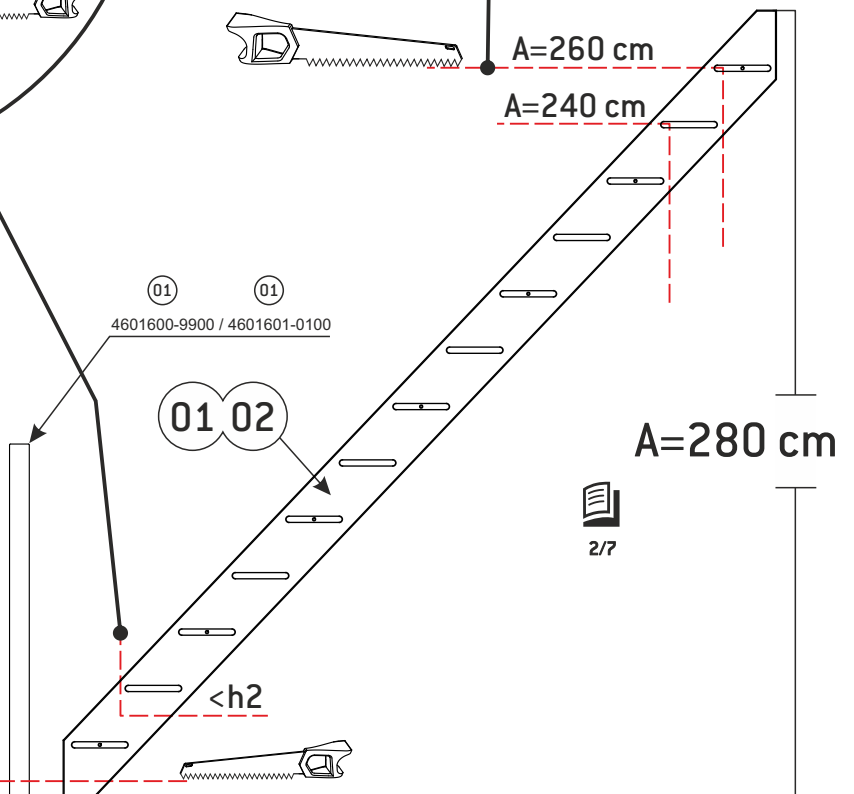

LIVERPOOL

- Ⓡ LIVERPOOL ESCALIER DROIT
- Ⓡ LIVERPOOL RECHTE TRAP
- Ⓡ LIVERPOOL STRAIGHT STAIR
- Ⓡ LIVERPOOL GERADLAUFIGE TREPPE
- Ⓡ LIVERPOOL ESCALERA RECTA
- Ⓡ LIVERPOOL SCARĂ DREAPTĂ

<p>01 21x200x3766 mm x1</p>  <p>60160100</p>	<p>02 21x200x3766 mm x1</p>  <p>60160100</p>	<p>03 32x220x756 mm x7</p>  <p>60160096</p>	<p>04 32x220x756 mm x6</p>  <p>60160096</p>	<p>05 18x210x750 mm x13</p>  <p>60160097</p>	<p>06 Ø40x5mm x14</p> 	<p>07 M8x70mm x14</p> 	<p>08 13x15x34 mm x14</p> 	<p>09 M8 x14</p> 	<p>10 Ø4x40mm x48+2</p> 	<p>11 Ø4x35mm x8</p> 	<p>12 Ø6x30mm x8</p> 	<p>13 Ø5x60mm x8</p> 	<p>14 Ø10x50mm x8</p> 	<p>15 20x60x60mm x4</p> 	<p>16 Ø50x100mm x1</p> 
---	--	---	---	--	--	--	--	---	--	---	---	---	--	--	---

Ph2/3
Pz2/3

13

1

2

$H < 260 \text{ cm}$

$-1h; -2h$

3

4