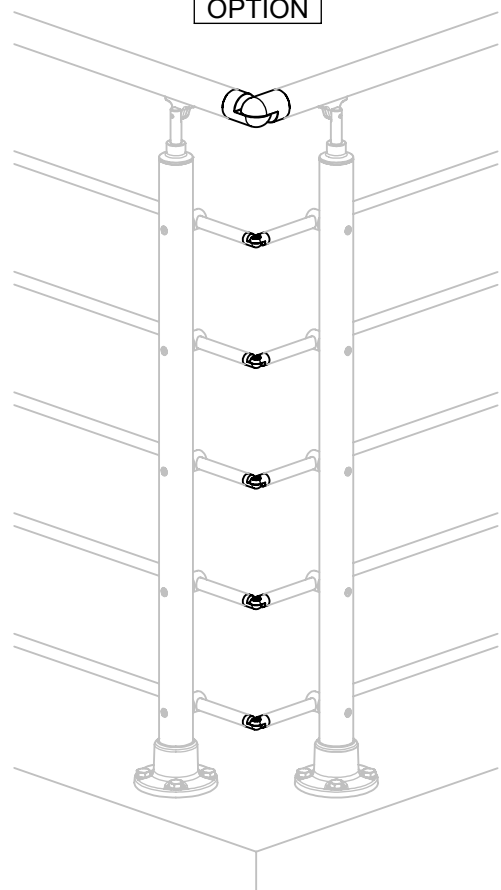

CALA - ALUMINIUM

RAL 7016

OPTION

Ø 4mm

Ø 5mm

Ø 8mm

Ø 12mm

2,5mm

3mm

4mm

PZ2

1

2

Ø 10 x 60mm
NON INCLUS

Ø 10mm
NON INCLUS

13

Ø 12 x 60mm
NON INCLUS

Ø 10 x 60mm
NON INCLUS

Ø 10mm
NON INCLUS

13

9

10

11

12