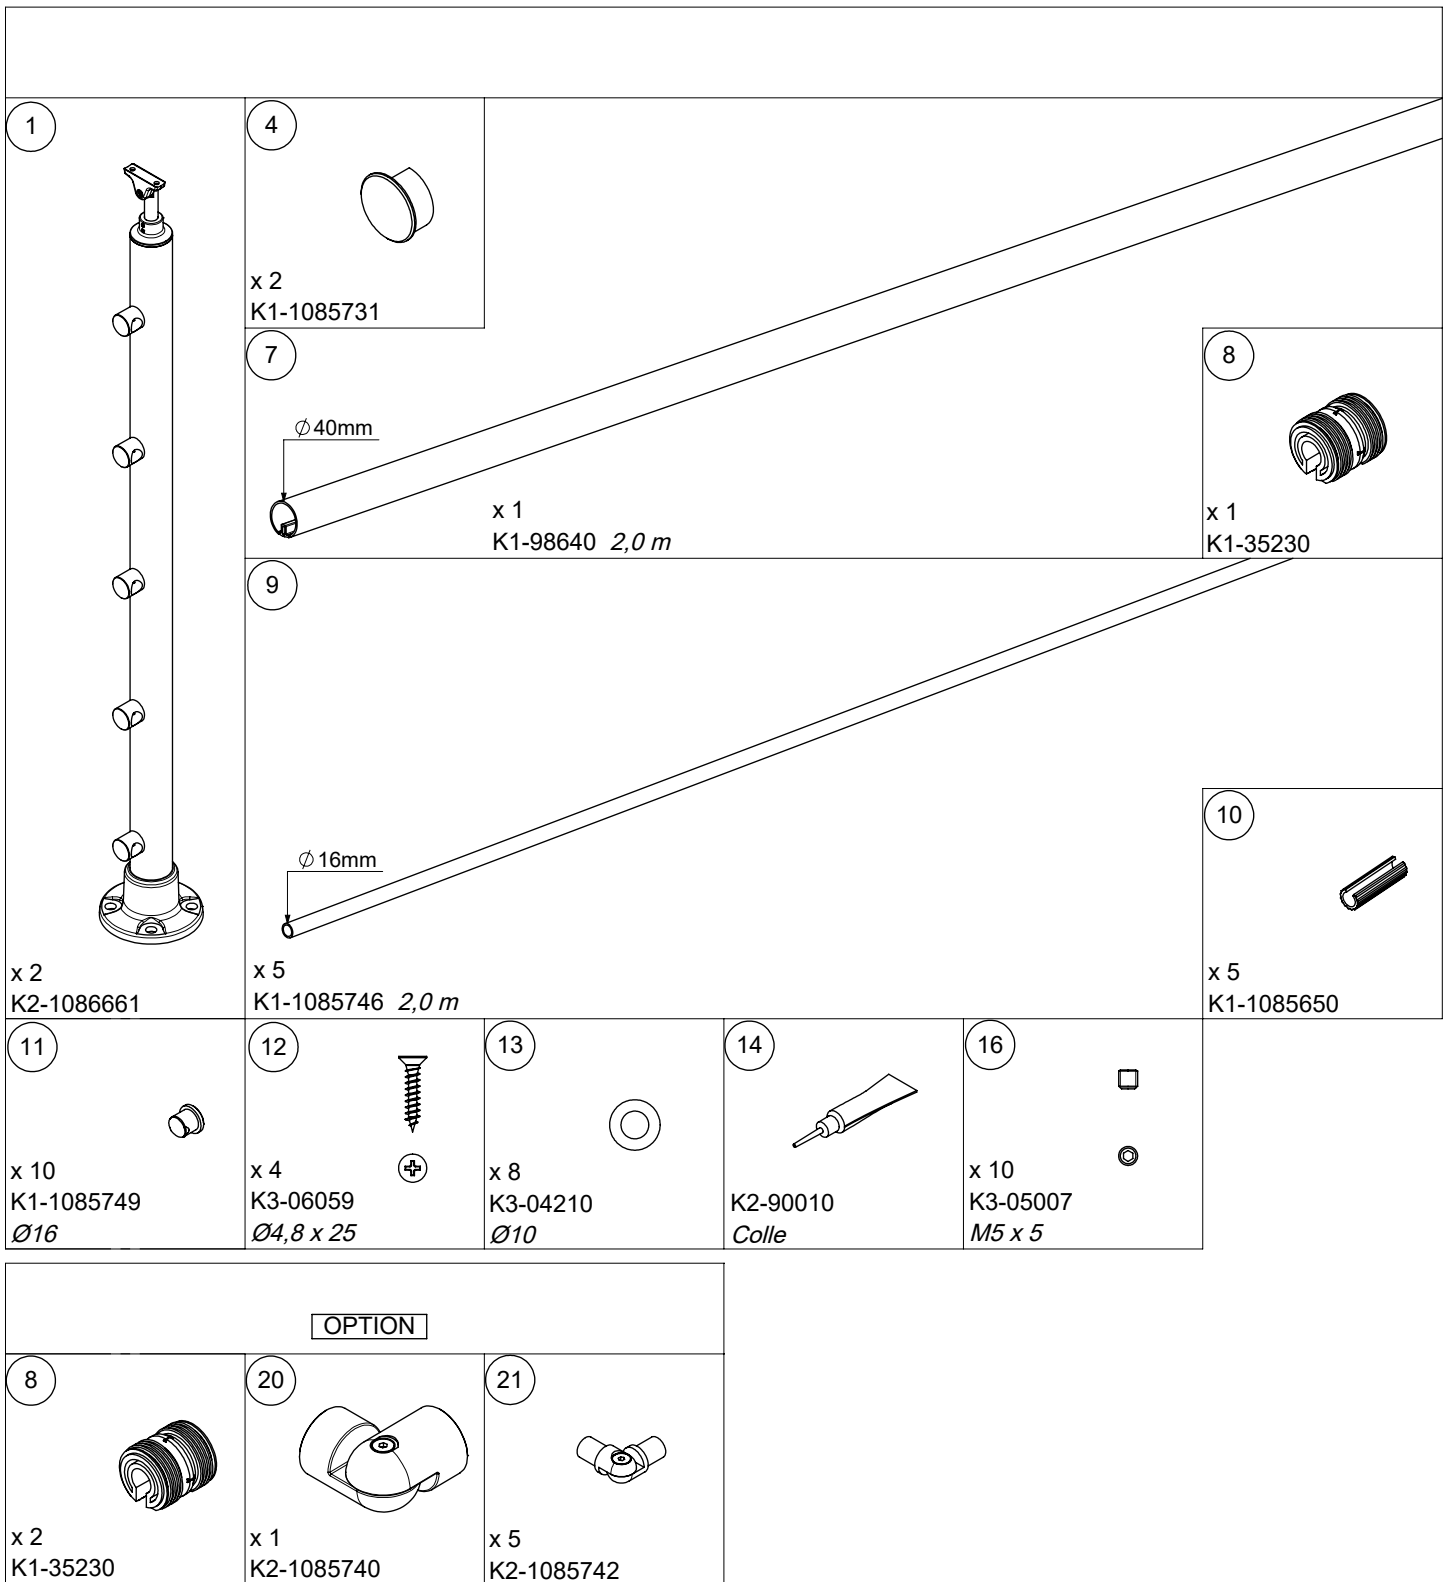

CALA - ALUMINIUM

RAL 7016

OPTION

Ø 4mm

Ø 5mm

Ø 8mm

Ø 12mm

2,5mm

3mm

4mm

PZ2

1

2

Ø 10 x 60mm
NON INCLUS

Ø 10mm
NON INCLUS

13

Ø 12 x 60mm
NON INCLUS

Ø 10 x 60mm
NON INCLUS

Ø 10mm
NON INCLUS

13

9

10

11

12