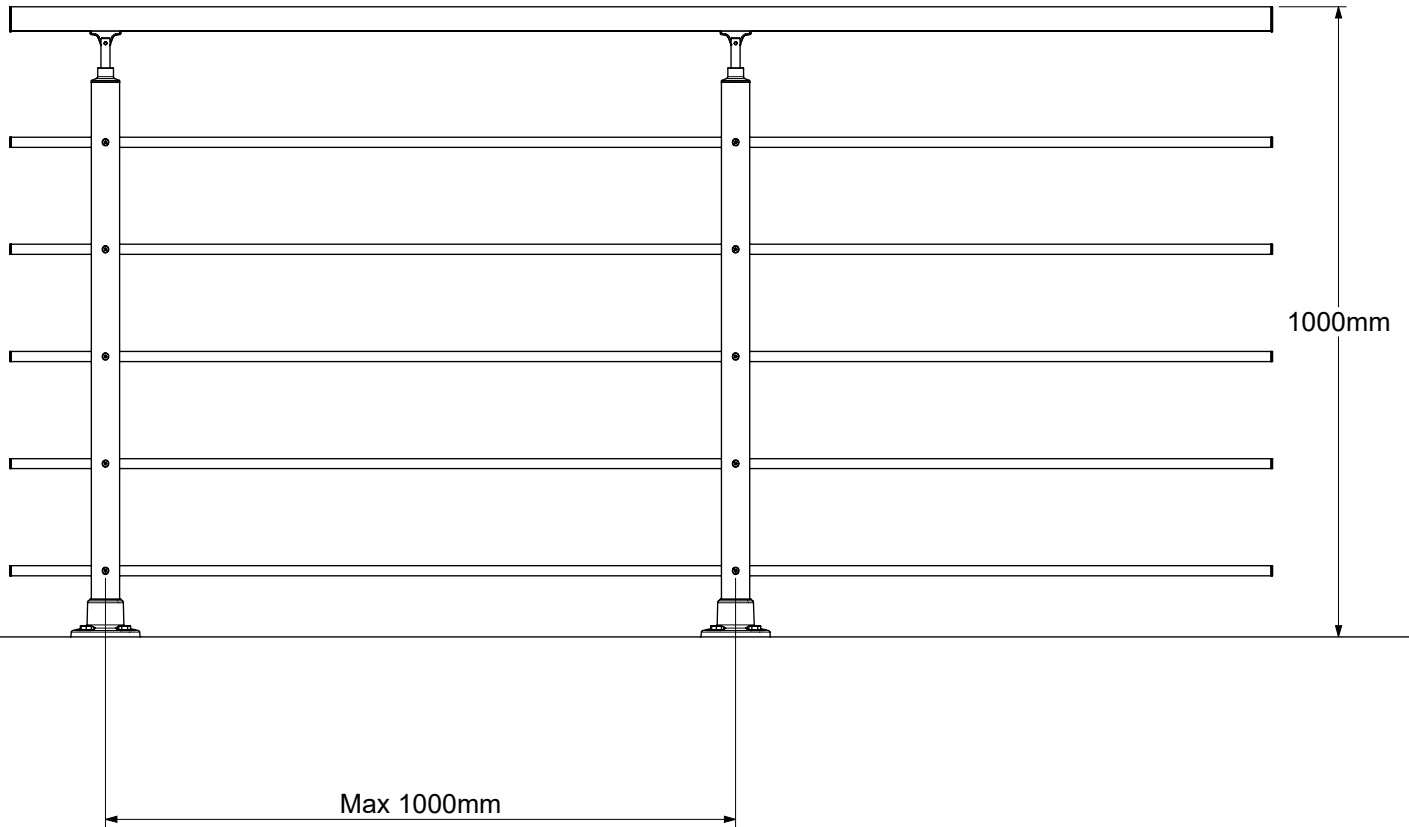

CALA - ALUMINIUM

RAL 7016

OPTION

Ø 4mm

Ø 5mm

Ø 8mm

Ø 12mm

2,5mm

3mm

4mm

PZ2

1

2

Ø 10 x 60mm
NON INCLUS

Ø 10mm
NON INCLUS

13

Ø 12 x 60mm
NON INCLUS

Ø 10 x 60mm
NON INCLUS

Ø 10mm
NON INCLUS

13

9

10

11

12