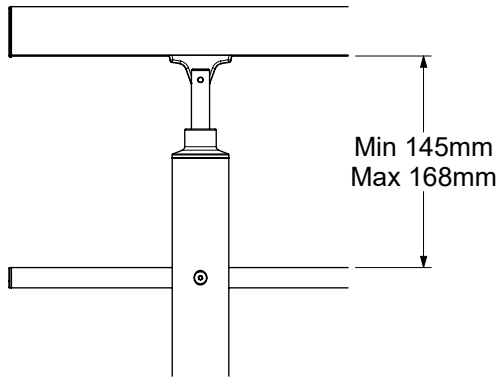

CALA - ALUMINIUM

RAL 7016

OPTION

Ø 4mm

Ø 5mm

Ø 8mm

Ø 12mm

2,5mm

3mm

4mm

PZ2

1

2

Ø 10 x 60mm
NON INCLUS

Ø 10mm
NON INCLUS

13

Ø 12 x 60mm
NON INCLUS

Ø 10 x 60mm
NON INCLUS

Ø 10mm
NON INCLUS

13

9

10

11

12