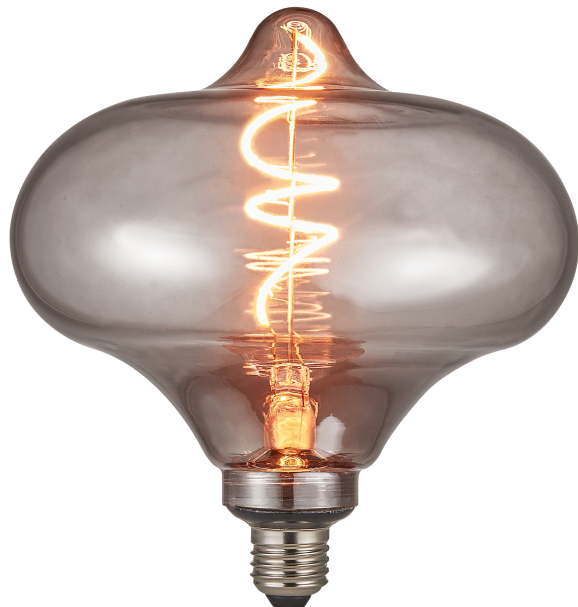

**DECO E27 | G186 LANTERN | DIM | 1700 KELVIN |  
100 LUMEN | AMPOULE | SMOKED**

**nordlux®**

2290032747

Tension (V): 220-240 Volt  
Culot d'ampoule: E27

Matière première: Verrerie  
Couleur: Smoked

Hauteur (cm): 19.5

EAN: 5400848003013  
TUN: 2358829  
Numéro d'article: 2290032747  
Pièces par unité d'emballage: 3  
Hauteur de la boîte de vente (cm):  
21  
Largeur de la boîte de vente (cm):  
19  
Profondeur de la boîte de vente  
(cm): 19

Volume de la boîte de vente m<sup>3</sup> :  
0.0076  
Poids net du produit (kg): 0.253  
Luminosité de l'éclairage (Lumen):  
100  
Température de couleur (K): 1700  
Valeur Ra : 80  
Durée de vie (heures): 15000  
Angle de diffusion de l'éclairage  
(°) : 360  
Candela (cd) (pour lampe  
directionnelle uniquement): 0  
Classe énergétique: Exempt  
Puissance active (W): 4