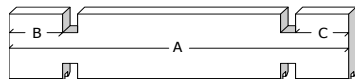

A5/5350/0100/100 5350 100 100 **2** oversteek zijgevel / traverse paroi latérale