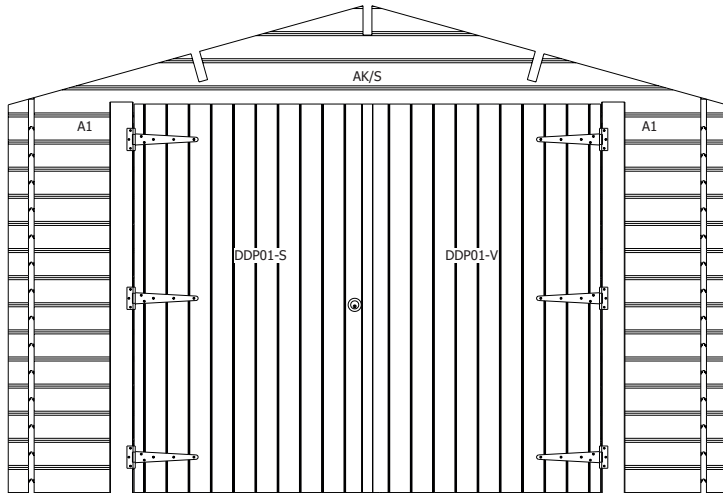

DDP01-V **1** garagepoort vast / porte garage fixe

A/DDP01 **1** poortkader 28mm (2 delen) / cadre de porte 28mm (2 pièces)

BESLAG/3002R **1** beslag / quincaillerie

3183R1185/1 11850 **2** roofing rol /rouleau 11,85 m
snij in 2x5,45 m / coupez en 2x5,45 m

3183R0600/1 6000 **1** roofing rol /rouleau 6 m
snij in 5,45 m / coupez en 5,45 m

28MM 355X535 CM SDACDDP01 (ART 3002R)

VOORZIJDDE - FACADE

RUGZIJDDE - PAROI ARRIERE

ZIJWAND - PAROI LATERALE

ZIJWAND - PAROI LATERALE