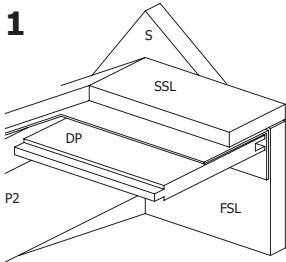

28MM 355X535 CM SDACDDP01 (ART 3002R)

VOORZIJDDE - FACADE

RUGZIJDDE - PAROI ARRIERE

ZIJWAND - PAROI LATERALE

ZIJWAND - PAROI LATERALE

DAK - TOITURE