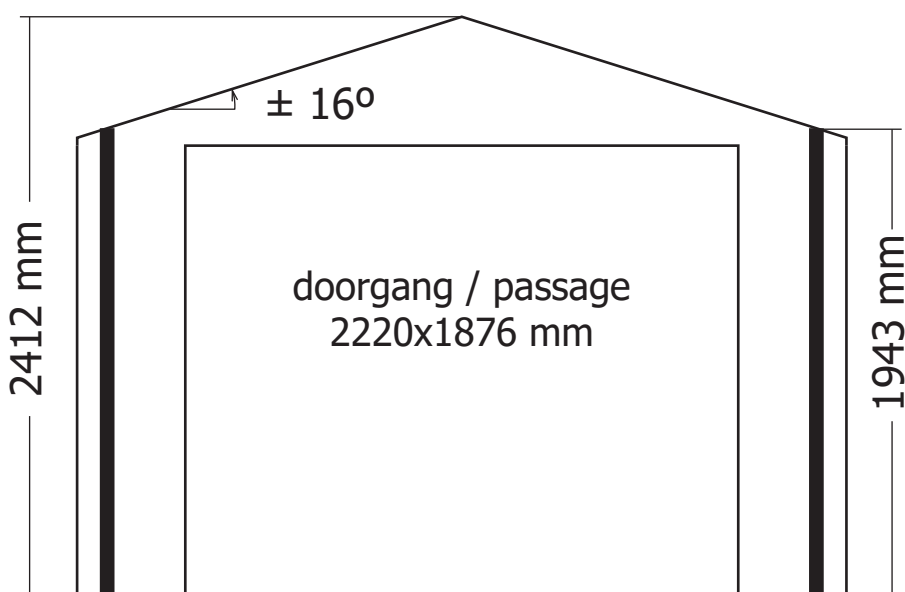

OPGELET : Behandel **ELK** onderdeel grondig aan alle zijden met een degelijk product dat beschermt tegen zon, weer en wind en tegen insecten en schimmels, **VOOR** de montage.

ATTENTION : Traitez à fond **CHAQUE** élément avec un produit protégeant contre les intempéries, les insectes et les moisissures intérieur et extérieur, **AVANT** le montage .