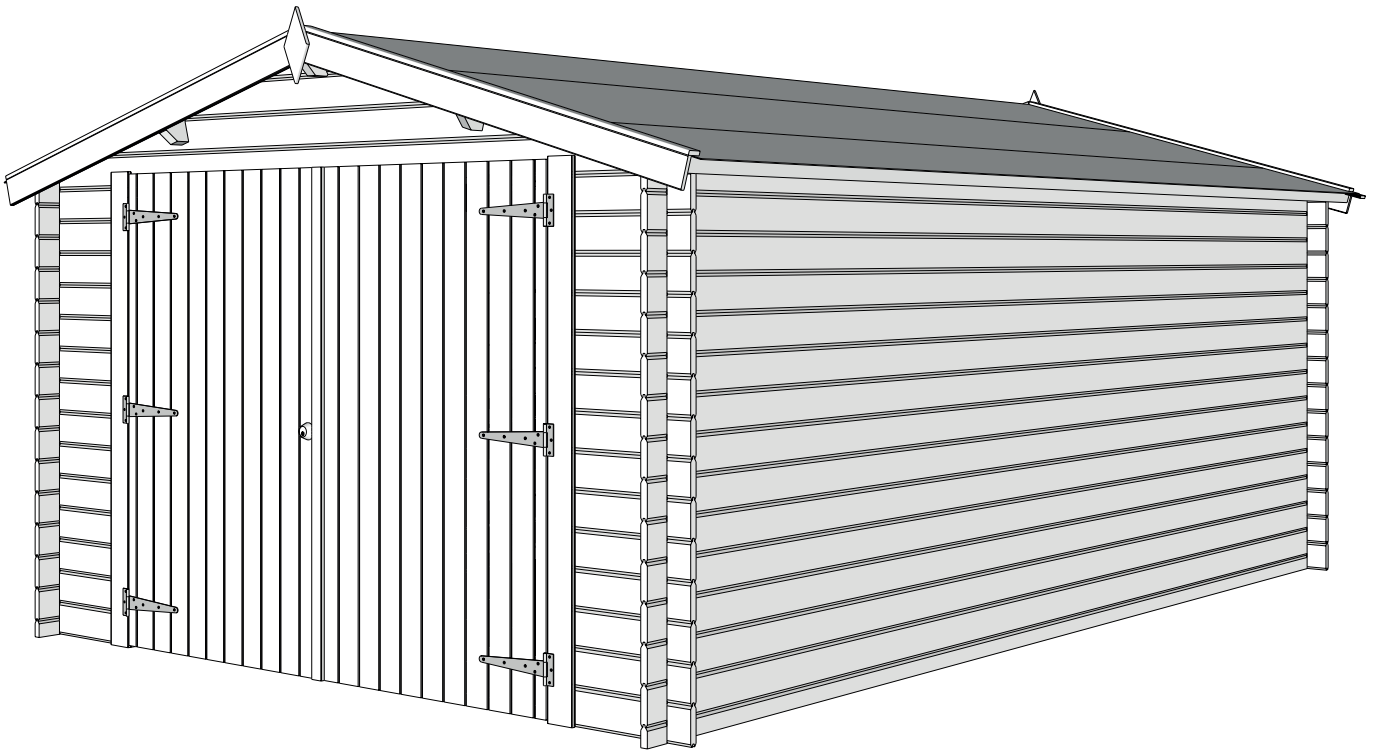

28MM 355X535 CM SDACDDP01 (ART 3002R)

GARDENAS

TIMBER GARDEN CONSTRUCTIONS

GEDETAILEERDE ONDERDELENLIJST

-

LISTE D'INVENTAIRE DETAILLEE

Onderdelenlijst Liste d'inventaire

Typ

28mm 355x535 SDDDP01

3002R

Artikel nr /
Nr Article

Afmeting / Dimension
A B C

Functie/Fonction

Wandelementen / Éléments des parois

A1/0577/0100 577 100 (-) **28** naast poort voorgevel / côté porte façade

A3/3550/0100/100 3550 100 100 **14** achtergevel / paroi arrière