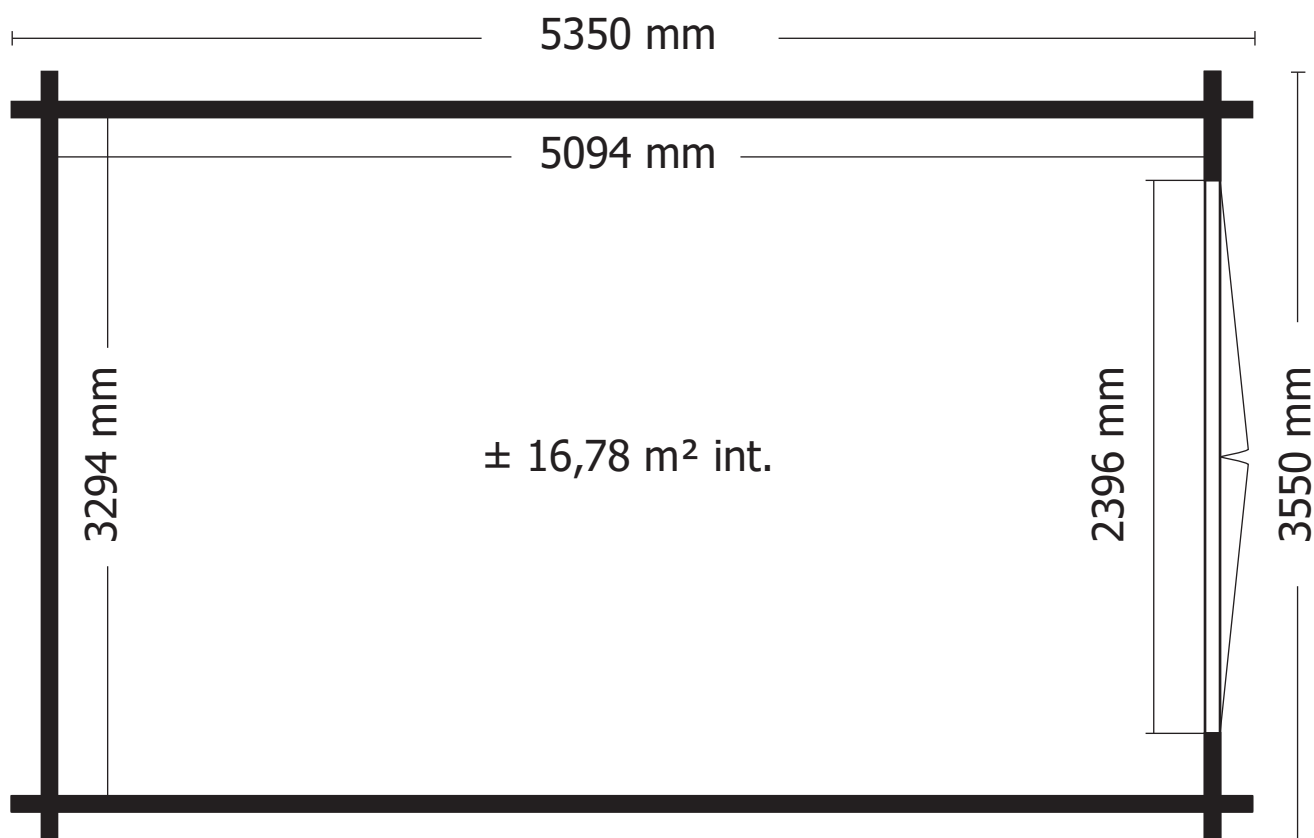

OPGELET : Behandel **ELK** onderdeel grondig aan alle zijden met een degelijk product dat beschermt tegen zon, weer en wind en tegen insecten en schimmels, **VOOR** de montage.

ATTENTION : Traitez à fond **CHAQUE** élément avec un produit protégeant contre les intempéries, les insectes et les moisissures intérieur et extérieur, **AVANT** le montage .