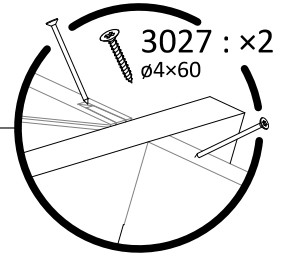

### Kit 700210

	2382	40×40×40/1,5mm	2
--	------	----------------	---

	2273	1684mm	1
--	------	--------	---

	800050	1,5mm	1,00×13,40m	1
--	--------	-------	-------------	---

**1**

2

[EN] not included  
 [FR] non incluse  
 [NL] niet inbegrepen  
 [DE] nicht einbegriffen  
 [IT] non incluso  
 [ES] non incluida  
 [PT] não incluído

# 5

6

501294 : x3  
28x94/2980\_100mm

3027 : x2  
ø4x60

x6

7

502431  
19x95/540mm

+ 3014 : x10  
ø3,5x35

502749  
19x95/280mm

+ 3014 : x6  
ø3,5x35

8

503525  
28x94/1780mm  
+ 3013 : x7  
ø3,5x30

500062  
24x38/200mm  
+ 3023 : x4  
ø4x40

500062 + 3023 : x4  
24x38/200mm ø4x40

503539  
14x90/1780mm  
+ 3013 : x5  
ø3,5x30