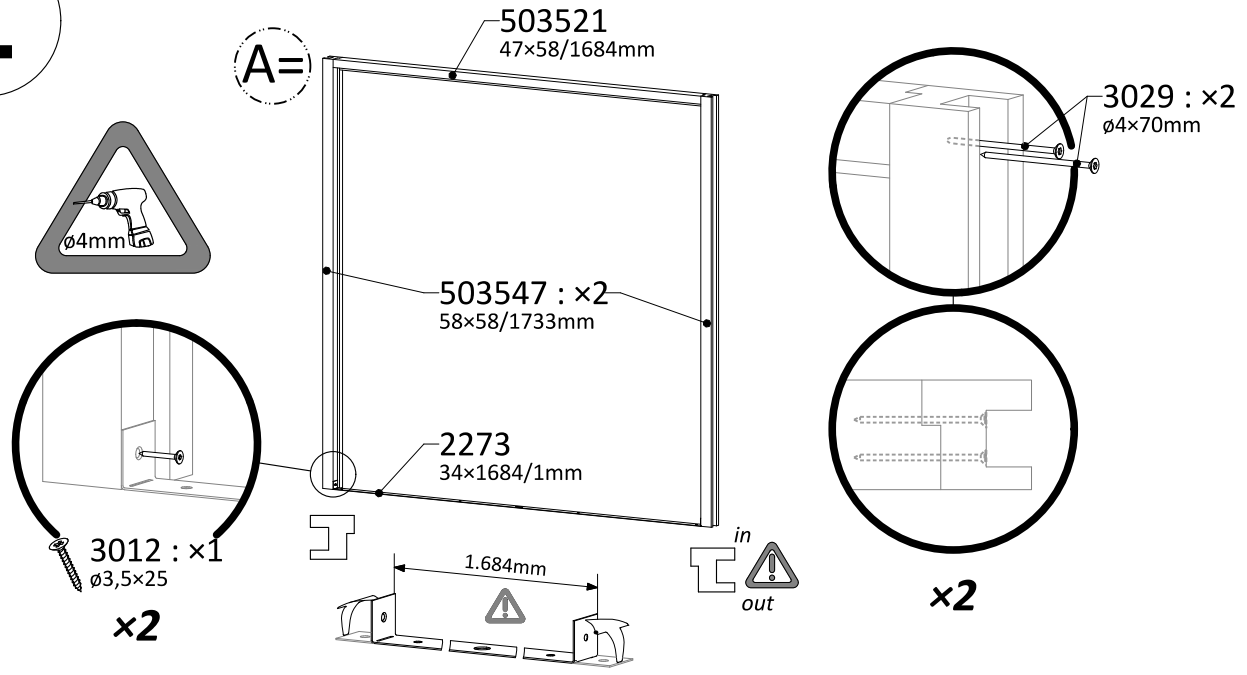

### Kit 700210

	2382	40×40×40/1,5mm	2
--	------	----------------	---

	2273	1684mm	1
--	------	--------	---

	800050	1,5mm	1,00×13,40m	1
--	--------	-------	-------------	---

**1**

2

[EN] not included  
 [FR] non incluse  
 [NL] niet inbegrepen  
 [DE] nicht einbegriffen  
 [IT] non incluso  
 [ES] non incluida  
 [PT] não incluído

**×4**

**500671**  
12×50/1800mm  
+  **3014** : ×4  
ø3,5×35

**×4**

**490024**  
120×160/15mm  
+  **3012** : ×2  
ø3,5×25