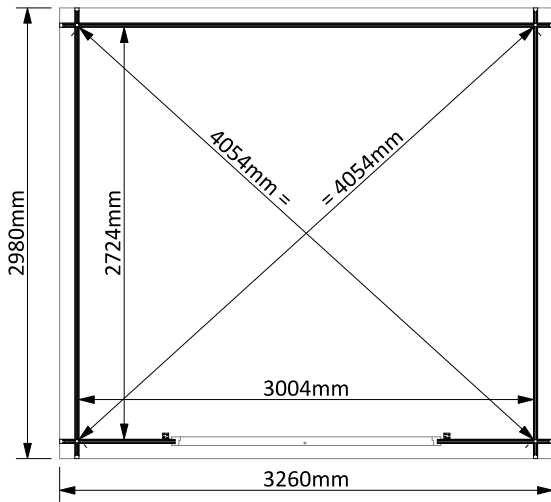

### Kit 700210

	2382	40×40×40/1,5mm	2
--	------	----------------	---

	2273	1684mm	1
--	------	--------	---

	800050	1,5mm	1,00×13,40m	1
--	--------	-------	-------------	---

**1**

2

[EN] not included  
 [FR] non incluse  
 [NL] niet inbegrepen  
 [DE] nicht einbegriffen  
 [IT] non incluso  
 [ES] non incluida  
 [PT] não incluído

# 5

6

501294 : x3  
28x94/2980\_100mm

3027 : x2  
ø4x60

x6

7

502431  
19x95/540mm

+ 3014 : x10  
ø3,5x35

502749  
19x95/280mm

+ 3014 : x6  
ø3,5x35

8

503525  
28x94/1780mm  
+ 3013 : x7  
ø3,5x30

500062  
24x38/200mm  
+ 3023 : x4  
ø4x40

500062 + 3023 : x4  
24x38/200mm ø4x40

503539  
14x90/1780mm  
+ 3013 : x5  
ø3,5x30

**×4**

**500671**  
12×50/1800mm  
+  **3014** : ×4  
ø3,5×35

**×4**

**490024**  
120×160/15mm  
+  **3012** : ×2  
ø3,5×25