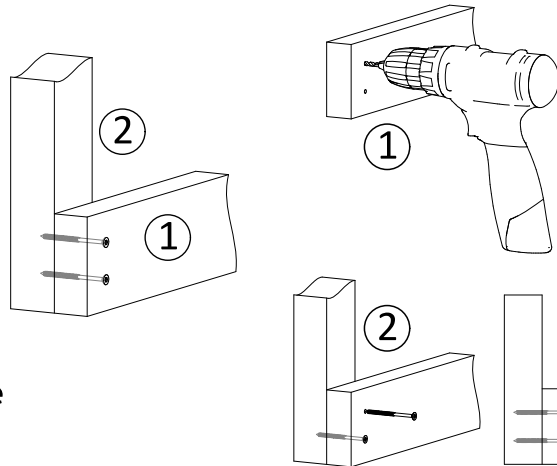

[EN] **Predrill**
[FR] **Préforer**
[NL] **Voorboren**
[DE] **Vorboren**
[IT] **Preforare**
[ES] **Preforar previamente**
[PT] **Perfuração**

[EN] **Tools needed to provide before assembly.**
[FR] **Outillage nécessaire à prévoir avant le montage.**
[NL] **Te voorziene gereedschappen bij aanvang van de montage.**
[DE] **Für die Montage notwendiges Werkzeug vorsehen.**
[IT] **Utensili necessari da prevedere prima del montaggio.**
[ES] **Preparar herramientas necesarias antes del montaje.**
[PT] **Prepare as ferramentas necessárias antes da montagem.**