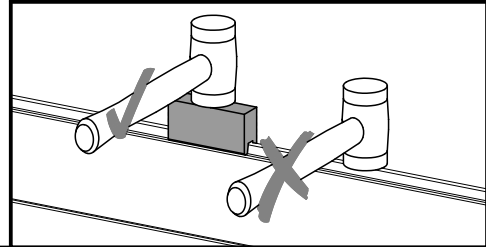

[EN] **Predrill**
[FR] **Préforer**
[NL] **Voorboren**
[DE] **Vorboren**
[IT] **Preforare**
[ES] **Preforar previamente**
[PT] **Perfuração**

[EN] **Tools needed to provide before assembly.**
[FR] **Outillage nécessaire à prévoir avant le montage.**
[NL] **Te voorziene gereedschappen bij aanvang van de montage.**
[DE] **Für die Montage notwendiges Werkzeug vorsehen.**
[IT] **Utensili necessari da prevedere prima del montaggio.**
[ES] **Preparar herramientas necesarias antes del montaje.**
[PT] **Prepare as ferramentas necessárias antes da montagem.**