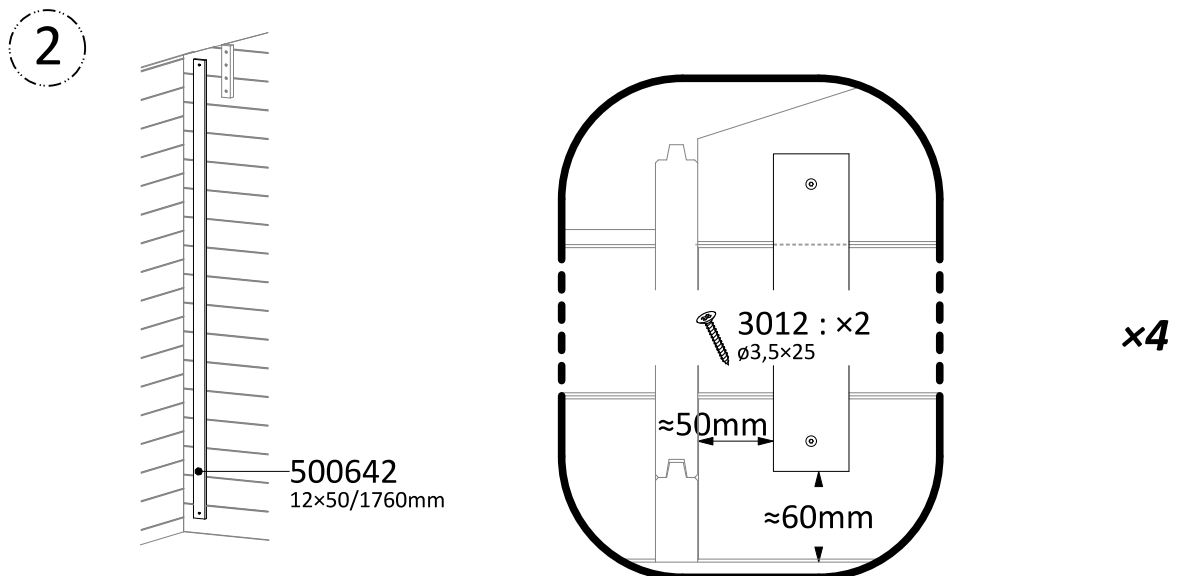

### Kit 700210

	2382	40×40×40/1,5mm	2
--	------	----------------	---

	2273	1684mm	1
--	------	--------	---

	800050	1,5mm	1,00×13,40m	1
--	--------	-------	-------------	---

**1**

2

[EN] not included  
 [FR] non incluse  
 [NL] niet inbegrepen  
 [DE] nicht einbegriffen  
 [IT] non incluso  
 [ES] non incluida  
 [PT] não incluído

# 5

6

501294 : x3  
28x94/2980\_100mm

3027 : x2  
ø4x60

x6

7

502431  
19x95/540mm

+ 3014 : x10  
ø3,5x35

502749  
19x95/280mm

+ 3014 : x6  
ø3,5x35

8

503525  
28x94/1780mm  
+ 3013 : x7  
ø3,5x30

500062  
24x38/200mm  
+ 3023 : x4  
ø4x40

500062 + 3023 : x4  
24x38/200mm ø4x40

503539  
14x90/1780mm  
+ 3013 : x5  
ø3,5x30

**×4**

**500671**  
12×50/1800mm  
+  **3014** : ×4  
ø3,5×35

**×4**

**490024**  
120×160/15mm  
+  **3012** : ×2  
ø3,5×25