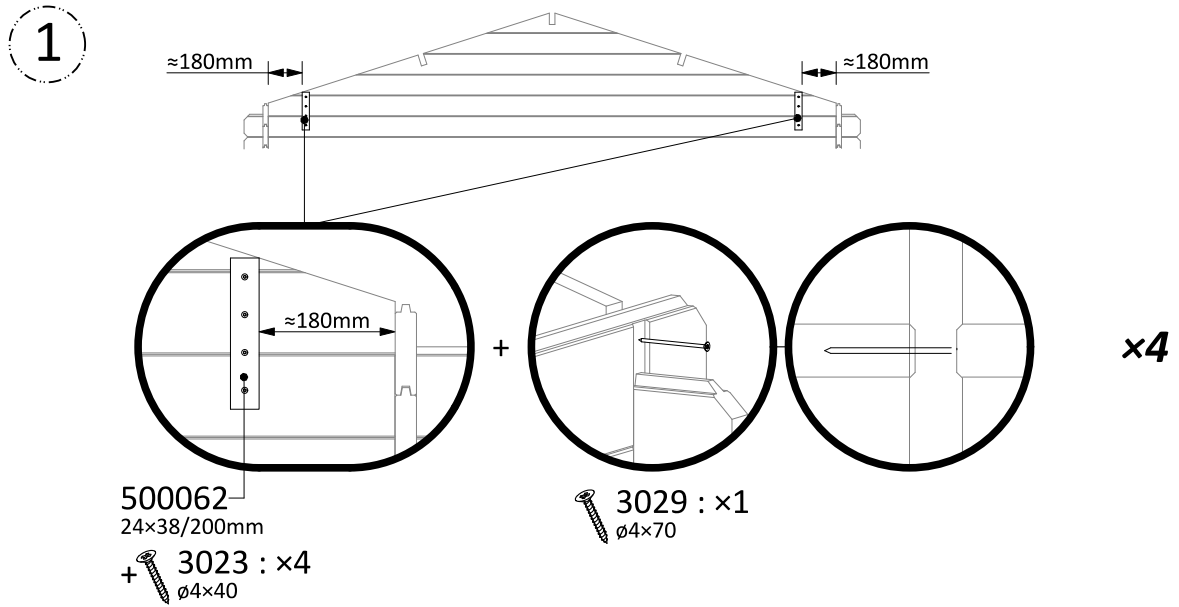

### Kit 700210

	2382	40×40×40/1,5mm	2
--	------	----------------	---

	2273	1684mm	1
--	------	--------	---

	800050	1,5mm	1,00×13,40m	1
--	--------	-------	-------------	---

**1**

2

[EN] not included  
 [FR] non incluse  
 [NL] niet inbegrepen  
 [DE] nicht einbegriffen  
 [IT] non incluso  
 [ES] non incluida  
 [PT] não incluído

# 5

6

501294 : x3  
28x94/2980\_100mm

3027 : x2  
ø4x60

x6

7

502431  
19x95/540mm

+ 3014 : x10  
ø3,5x35

502749  
19x95/280mm

+ 3014 : x6  
ø3,5x35

8

503525  
28x94/1780mm  
+ 3013 : x7  
ø3,5x30

500062  
24x38/200mm  
+ 3023 : x4  
ø4x40

500062 + 3023 : x4  
24x38/200mm ø4x40

503539  
14x90/1780mm  
+ 3013 : x5  
ø3,5x30

**×4**

**500671**  
12×50/1800mm  
+  **3014** : ×4  
ø3,5×35

**×4**

**490024**  
120×160/15mm  
+  **3012** : ×2  
ø3,5×25