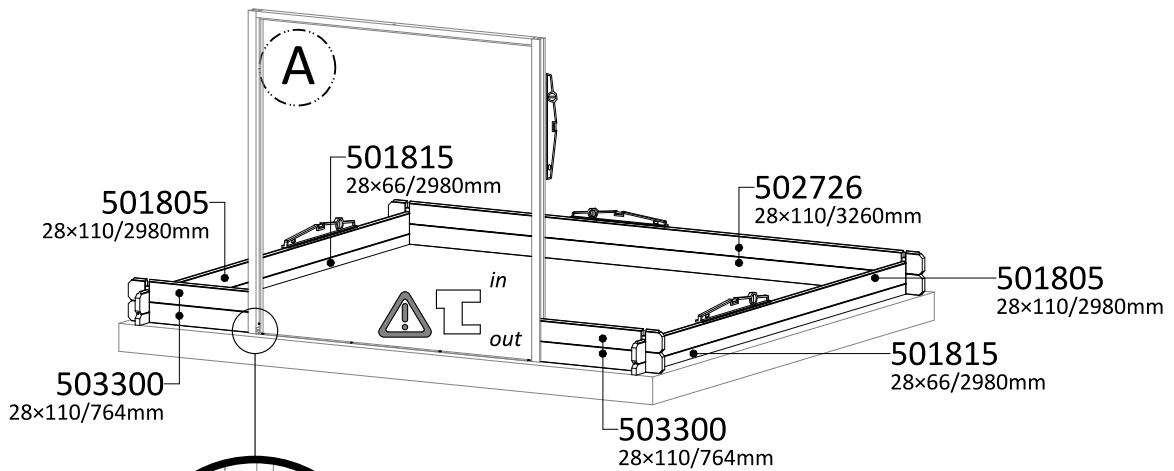

### Kit 700210

	2382	40×40×40/1,5mm	2
--	------	----------------	---

	2273	1684mm	1
--	------	--------	---

	800050	1,5mm	1,00×13,40m	1
--	--------	-------	-------------	---

**1**

2

[EN] not included  
 [FR] non incluse  
 [NL] niet inbegrepen  
 [DE] nicht einbegriffen  
 [IT] non incluso  
 [ES] non incluida  
 [PT] não incluído

# 5

6

501294 : x3  
28x94/2980\_100mm

3027 : x2  
ø4x60

x6

7

502431  
19x95/540mm

+ 3014 : x10  
ø3,5x35

**×4**

**500671**  
12×50/1800mm  
+  **3014** : ×4  
ø3,5×35

**×4**

**490024**  
120×160/15mm  
+  **3012** : ×2  
ø3,5×25