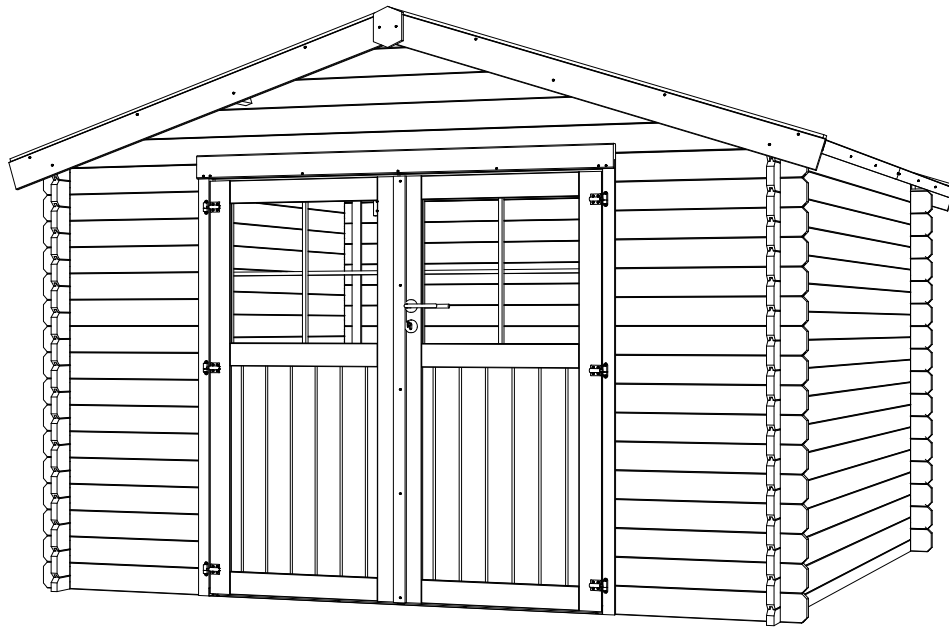

Fileo

28mm 3,26x2,98 SF/DPV
62357S924 - B-00286