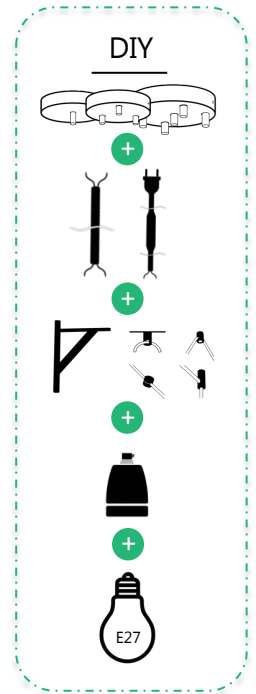

Pavillons 1, 2, 3 ou 5 trou(s)

Personnalisez vos éclairages avec ces pavillons métalliques, béton, céramique ou bois selon votre intérieur!

DESIGN, DIY & ECONOMIQUE

Idéal pour créer des lampes à suspension moderne; 100% personnalisé et créé en seulement quelques minutes.

Cette solution est parfaite pour votre domicile, hôtel, restaurant ou commerce, et permet d'obtenir un design moderne et unique.

Réf : 21072

En résumé

- Pavillon **1, 2, 3 ou 5 trou(s)**
- Matériaux disponibles en :
 - **métal**
 - **béton**
 - **céramique**
 - **bois**
- Ce kit comprend :
 - les serre-câble
 - les supports de fixation
- Kit à compléter avec :
 - un ou plusieurs câbles textiles pour luminaire selon le type de pavillon
 - une ou plusieurs douilles au choix
 - une ampoule E27
- Disponible en : **blanc, noir, gris, titane, cuivre et or**