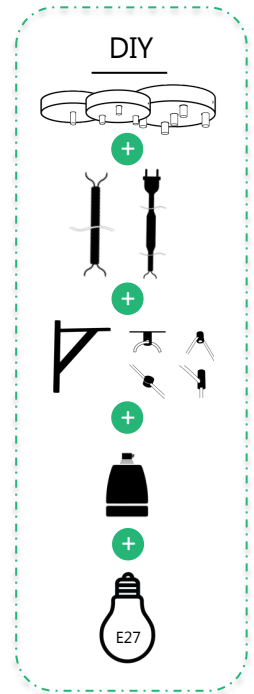

Pavillons 1, 2, 3 ou 5 trou(s)

Personnalisez vos éclairages avec ces pavillons métalliques, béton, céramique ou bois selon votre intérieur!

DESIGN, DIY & ECONOMIQUE

Idéal pour créer des lampes à suspension moderne; 100% personnalisé et créé en seulement quelques minutes.

Cette solution est parfaite pour votre domicile, hôtel, restaurant ou commerce, et permet d'obtenir un design moderne et unique.

Réf : 21079

En résumé

- Pavillon **1, 2, 3 ou 5 trou(s)**
- Matériaux disponibles en :
 - **métal**
 - **béton**
 - **céramique**
 - **bois**
- Ce kit comprend :
 - les serre-câble
 - les supports de fixation
- Kit à compléter avec :
 - un ou plusieurs câbles textiles pour luminaire selon le type de pavillon
 - une ou plusieurs douilles au choix
 - une ampoule E27
- Disponible en : **blanc, noir, gris, titane, cuivre et or**