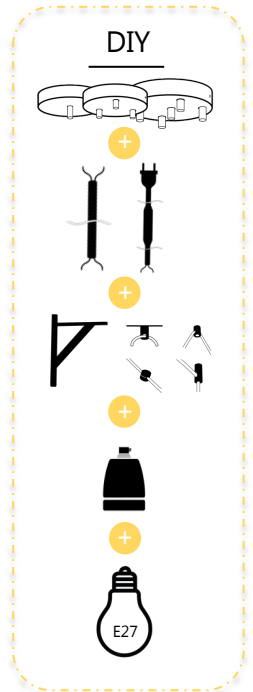

Réf : 32116

En résumé

- Douille E27
- Matériaux disponibles en :
 - **métal**
 - **béton**
 - **céramique**
 - **bois**
 - **silicone**
- Ce kit comprend :
 - le serre-câble
 - une douille E27
- Kit à compléter avec :
 - un plafonnier avec système de fixation
 - un de nos câbles textiles pour luminaire
 - une ampoule E27

→ **Votre luminaire est 100% personnalisé en seulement quelques minutes**

	Référence	Description	EAN
	32110	Douille silicone - Blanc	5411478321101
	32111	Douille silicone - Noir	5411478321118
	32112	Douille silicone - gris clair	5411478321125
	32113	Douille silicone - rose	5411478321132
	32114	Douille silicone - bleu paon	5411478321149
	32115	Douille silicone - rose pâle	5411478321156
	32116	Douille silicone - vert olive	5411478321163
	32120	Douille céramique - Blanc	5411478321200
	32121	Douille céramique - Noir	5411478321217
	32122	Douille céramique - Gris	5411478321224
	32130	Douille béton	5411478321309
	32140	Douille bois	5411478321408
	32145	Douille bois et metal blanc	5411478321453
	32146	Douille bois et metal noir	5411478321460
	32147	Douille bois et metal argent	5411478321477
	32150	Douille E27 métallique noir	5411478321507
	32160	Douille métallique - Cuivre	5411478321606
	32161	Douille métallique - Titane	5411478321613
	32170	Douille métallique - Cuivre	5411478321705
	32171	Douille métallique - Titane	5411478321712