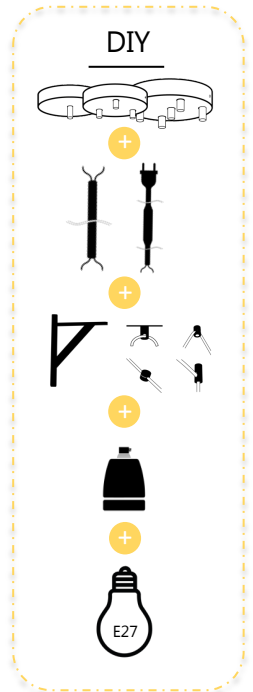

### En résumé

- Douille E27
- Matériaux disponibles en :
  - **métal**
  - **béton**
  - **céramique**
  - **bois**
  - **silicone**
- Ce kit comprend :
  - le serre-câble
  - une douille E27
- Kit à compléter avec :
  - un plafonnier avec système de fixation
  - un de nos câbles textiles pour luminaire
  - une ampoule E27