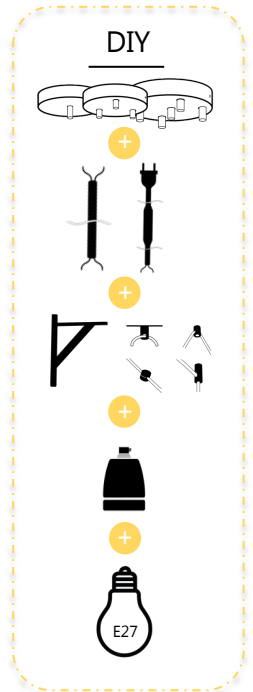

Réf : 32121

En résumé

- Douille E27
- Matériaux disponibles en :
 - **métal**
 - **béton**
 - **céramique**
 - **bois**
 - **silicone**
- Ce kit comprend :
 - le serre-câble
 - une douille E27
- Kit à compléter avec :
 - un plafonnier avec système de fixation
 - un de nos câbles textiles pour luminaire
 - une ampoule E27

→ **Votre luminaire est 100% personnalisé en seulement quelques minutes**

	Référence	Description	EAN
	32110	Douille silicone - Blanc	5411478321101
	32111	Douille silicone - Noir	5411478321118
	32112	Douille silicone - gris clair	5411478321125
	32113	Douille silicone - rose	5411478321132
	32114	Douille silicone - bleu paon	5411478321149
	32115	Douille silicone - rose pâle	5411478321156
	32116	Douille silicone - vert olive	5411478321163
	32120	Douille céramique - Blanc	5411478321200
	32121	Douille céramique - Noir	5411478321217
	32122	Douille céramique - Gris	5411478321224
	32130	Douille béton	5411478321309
	32140	Douille bois	5411478321408
	32145	Douille bois et metal blanc	5411478321453
	32146	Douille bois et metal noir	5411478321460
	32147	Douille bois et metal argent	5411478321477
	32150	Douille E27 métallique noir	5411478321507
	32160	Douille métallique - Cuivre	5411478321606
	32161	Douille métallique - Titane	5411478321613
	32170	Douille métallique - Cuivre	5411478321705
	32171	Douille métallique - Titane	5411478321712