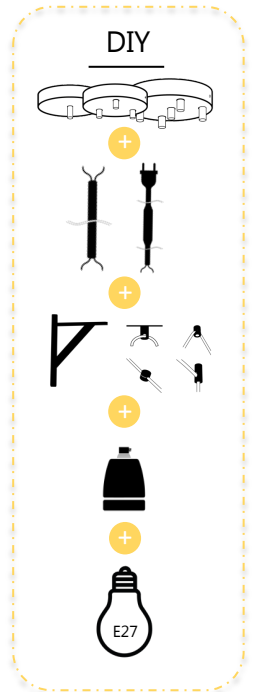

Réf : 32173

En résumé

- Douille E27
- Matériaux disponibles en :
 - **métal**
 - **béton**
 - **céramique**
 - **bois**
 - **silicone**
- Ce kit comprend :
 - le serre-câble
 - une douille E27
- Kit à compléter avec :
 - un plafonnier avec système de fixation
 - un de nos câbles textiles pour luminaire
 - une ampoule E27

→ **Votre luminaire est 100% personnalisé en seulement quelques minutes**

	Référence	Description	EAN
	32110	Douille silicone - Blanc	5411478321101
	32111	Douille silicone - Noir	5411478321118
	32112	Douille silicone - gris clair	5411478321125
	32113	Douille silicone - rose	5411478321132
	32114	Douille silicone - bleu paon	5411478321149
	32115	Douille silicone - rose pâle	5411478321156
	32116	Douille silicone - vert olive	5411478321163
	32120	Douille céramique - Blanc	5411478321200
	32121	Douille céramique - Noir	5411478321217
	32122	Douille céramique - Gris	5411478321224
	32130	Douille béton	5411478321309
	32140	Douille bois	5411478321408
	32145	Douille bois et metal blanc	5411478321453
	32146	Douille bois et metal noir	5411478321460
	32147	Douille bois et metal argent	5411478321477
	32150	Douille E27 métallique noir	5411478321507
	32160	Douille métallique - Cuivre	5411478321606
	32161	Douille métallique - Titane	5411478321613
	32170	Douille métallique - Cuivre	5411478321705
	32171	Douille métallique - Titane	5411478321712