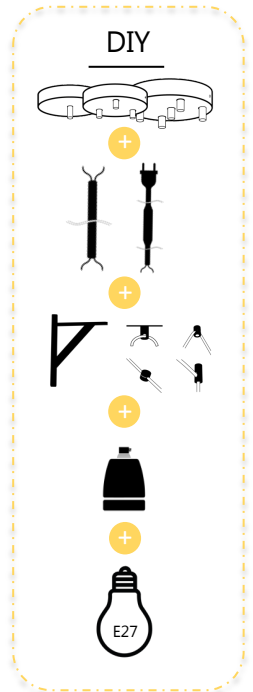

Réf : 32176

En résumé

- Douille E27
- Matériaux disponibles en :
 - **métal**
 - **béton**
 - **céramique**
 - **bois**
 - **silicone**
- Ce kit comprend :
 - le serre-câble
 - une douille E27
- Kit à compléter avec :
 - un plafonnier avec système de fixation
 - un de nos câbles textiles pour luminaire
 - une ampoule E27

→ **Votre luminaire est 100% personnalisé en seulement quelques minutes**

	Référence	Description	EAN
	32110	Douille silicone - Blanc	5411478321101
	32111	Douille silicone - Noir	5411478321118
	32112	Douille silicone - gris clair	5411478321125
	32113	Douille silicone - rose	5411478321132
	32114	Douille silicone - bleu paon	5411478321149
	32115	Douille silicone - rose pâle	5411478321156
	32116	Douille silicone - vert olive	5411478321163
	32120	Douille céramique - Blanc	5411478321200
	32121	Douille céramique - Noir	5411478321217
	32122	Douille céramique - Gris	5411478321224
	32130	Douille béton	5411478321309
	32140	Douille bois	5411478321408
	32145	Douille bois et metal blanc	5411478321453
	32146	Douille bois et metal noir	5411478321460
	32147	Douille bois et metal argent	5411478321477
	32150	Douille E27 métallique noir	5411478321507
	32160	Douille métallique - Cuivre	5411478321606
	32161	Douille métallique - Titane	5411478321613
	32170	Douille métallique - Cuivre	5411478321705
	32171	Douille métallique - Titane	5411478321712