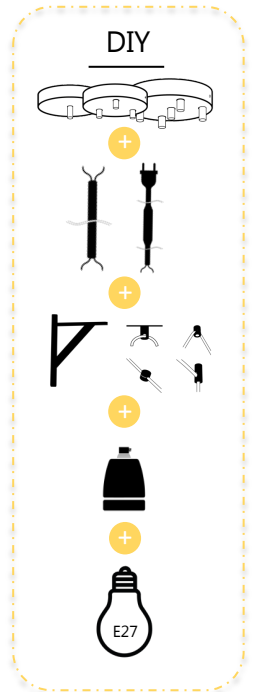

Réf : 32177

En résumé

- Douille E27
- Matériaux disponibles en :
 - **métal**
 - **béton**
 - **céramique**
 - **bois**
 - **silicone**
- Ce kit comprend :
 - le serre-câble
 - une douille E27
- Kit à compléter avec :
 - un plafonnier avec système de fixation
 - un de nos câbles textiles pour luminaire
 - une ampoule E27

→ **Votre luminaire est 100% personnalisé en seulement quelques minutes**

	Référence	Description	EAN
	32110	Douille silicone - Blanc	5411478321101
	32111	Douille silicone - Noir	5411478321118
	32112	Douille silicone - gris clair	5411478321125
	32113	Douille silicone - rose	5411478321132
	32114	Douille silicone - bleu paon	5411478321149
	32115	Douille silicone - rose pâle	5411478321156
	32116	Douille silicone - vert olive	5411478321163
	32120	Douille céramique - Blanc	5411478321200
	32121	Douille céramique - Noir	5411478321217
	32122	Douille céramique - Gris	5411478321224
	32130	Douille béton	5411478321309
	32140	Douille bois	5411478321408
	32145	Douille bois et metal blanc	5411478321453
	32146	Douille bois et metal noir	5411478321460
	32147	Douille bois et metal argent	5411478321477
	32150	Douille E27 métallique noir	5411478321507
	32160	Douille métallique - Cuivre	5411478321606
	32161	Douille métallique - Titane	5411478321613
	32170	Douille métallique - Cuivre	5411478321705
	32171	Douille métallique - Titane	5411478321712