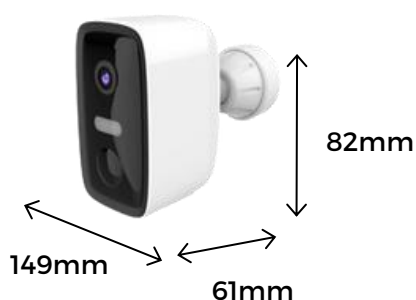

**IPCAM-
BE03-PS**

Caméra extérieure Wifi solaire sur batterie.

**ULTRA
HD
3MP**

La Caméra extérieure Wifi solaire sur batterie **IPCAM-BE03-PS**,
Combinant la résolution Ultra HD 3MP, une installation facile
sans fil ainsi que un panneau solaire pour une tranquillité
d'esprit .

Wi-Fi

Audio
2 voies

Vision
nocturne
10m

Détection
humaine

IP65

Bluetooth

**IPCAM-
BE03-PS**

Caméra extérieure Wifi solaire sur batterie.

CMOS Sensor	1/2.8" CMOS
Resolution	3 Mega pixels
Night vision	Mode : Auto (ICR)/color/B&W Color 0.1 Lux@F2.0 Black/White 0.01 Lux@F2.0
IR distance	Night visibility up to 8m
Day/Night	Auto (ICR)/ Color / BIW
PIR Angle	10 mètres 105°
Network module	TCP/IP,HTTP,TCP,UDP,SMTP,DHCP,DNS,P2P IEEE 802.11b/g/n Wifi 2.4G
Microphone	-42dB
General	IP65 TF card 4GB-128GB and cloud storage micro SD card and cloud storage QR code/ Bluetooth/ Wifi connection AES128 DC5V,1A Android 5.0, IOS 8.0 Above
Battery	4400mAh 4 months
	Solar Panel
Minimum output power	3W
Connection	3m USB C cable