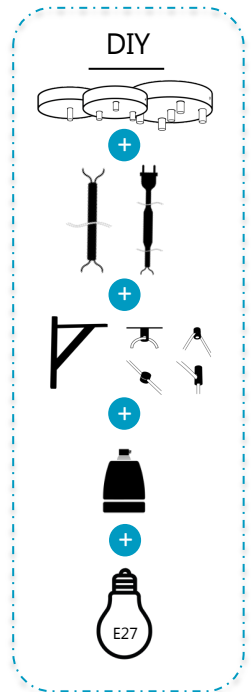

### En résumé

- Ce câble textile comprend :
  - une longueur de de **2, 3 ou 5 m**
  - une section de câble pour luminaire : **2x 0,75mm<sup>2</sup>**
  - un câble de type : **H03VV-F**
- Variétés :
  - câbles textiles lisses
  - câbles textiles torsadés
  - câbles textiles avec interrupteur
  - câbles textiles à la demande
- Kit à compléter avec :
  - un plafonnier avec système de fixation
  - une douille du look de votre choix
  - une ampoule E27
- Disponible en une multitude de couleurs.