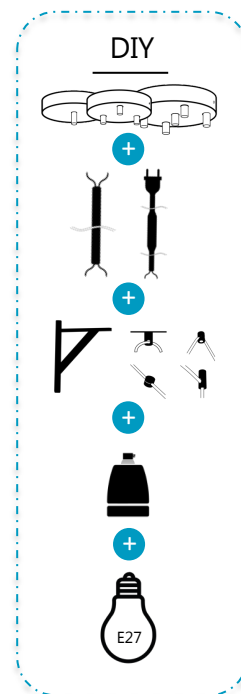

Cette solution est parfaite pour votre domicile, hôtel, restaurant ou commerce; et permet d'obtenir un design moderne et unique.

Réf : 61062

En résumé

- Ce câble textile comprend :
 - une longueur de de **2, 3 ou 5 m**
 - une section de câble pour luminaire : **2x 0,75mm²**
 - un câble de type : **H03VV-F**
- Variétés :
 - **câbles textiles lisses**
 - **câbles textiles torsadés**
 - **câbles textiles avec interrupteur**
 - **câbles textiles à la demande**
- Kit à compléter avec :
 - un plafonnier avec système de fixation
 - une douille du look de votre choix
 - une ampoule E27
- Disponible en une multitude de couleurs.