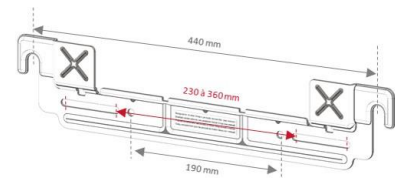

Interface tactile:

- Ecran 100% LED
- Réglage °C en façade
- Fonction Eco Evo + Boost
- Témoin de chauffe

Dimensions :

	I	45	65	80
A	mm	797	1087	1272
B	mm	405	695	880

TUBES EN G1/2 (15/21)

Accessoire optionnel :