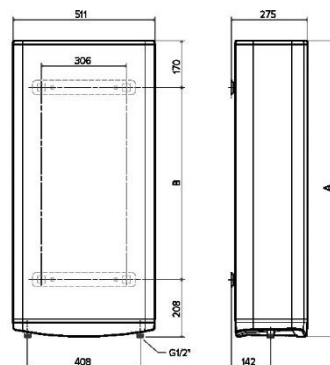

Type	Unité	Vertical / Horizontal
Capacité	l	45
Tension	V	230 mono
Puissance	W	(2x750W) / (2x750W)
Temps de chauffe 1ère douche	h	0h45
Temps de chauffe total ΔT=50°C	h	1h44
V40	l	110
Poids	kg	23,3
Consommation annuelle	kWh/an	1306
Branchement permanent requis		OUI

Interface tactile:

- Ecran 100% LED
- Réglage °C en façade
- Fonction Eco Evo + Boost
- Témoin de chauffe

Dimensions :

	I	45	65	80
A	mm	797	1087	1272
B	mm	405	695	880

TUBES EN G1/2 (15/21)

Accessoire optionnel :