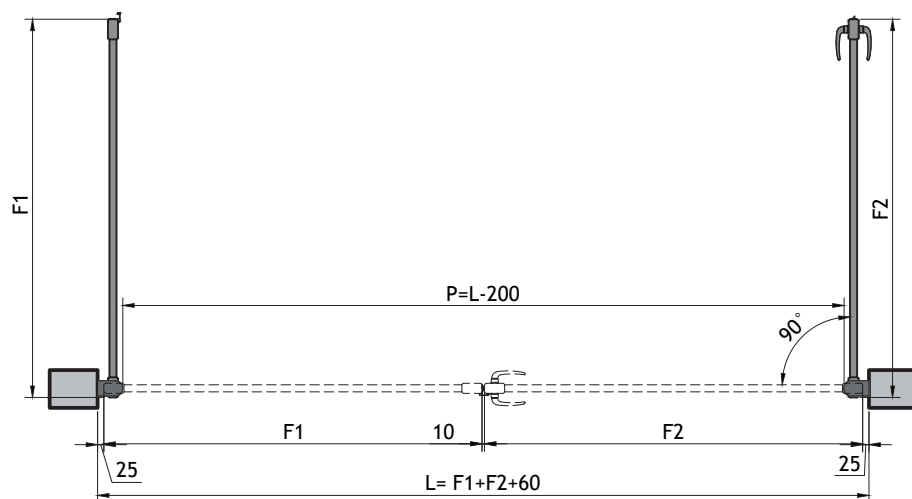

PORTAIL ALUMINIUM 80x40

JEUX DE POSE

PORTAIL COULISSANT ALUMINIUM 1VTL 80X40

H	Hauteur fabrication du portail
F	Largeur de fabrication du portail
L	Largeur entre piliers
P	Largeur de passage

PORTAIL BATTANT ALUMINIUM 2VTX 80x40

H	Hauteur fabrication du portail
F	Largeur de fabrication du portail
F1/F2	Largeur du vantail
L	Largeur entre piliers
P	Largeur de passage

PORTILLON ALUMINIUM 80x40

H	Hauteur fabrication du portail
F	Largeur de fabrication du portail
L	Largeur entre piliers
P	Largeur de passage