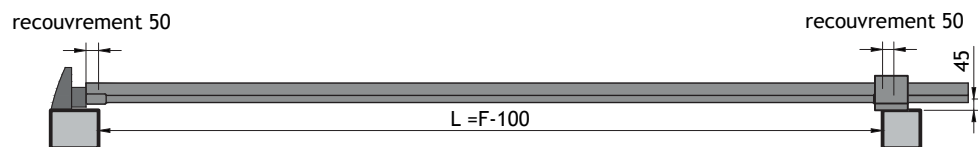

PORTAIL ALUMINIUM 80x40

JEUX DE POSE

PORTAIL COULISSANT ALUMINIUM 1VTL 80X40

H	Hauteur fabrication du portail
F	Largeur de fabrication du portail
L	Largeur entre piliers
P	Largeur de passage

PORTAIL BATTANT ALUMINIUM 2VTX 80x40

H	Hauteur fabrication du portail
F	Largeur de fabrication du portail
F1/F2	Largeur du vantail
L	Largeur entre piliers
P	Largeur de passage

PORTILLON ALUMINIUM 80x40

H	Hauteur fabrication du portail
F	Largeur de fabrication du portail
L	Largeur entre piliers
P	Largeur de passage