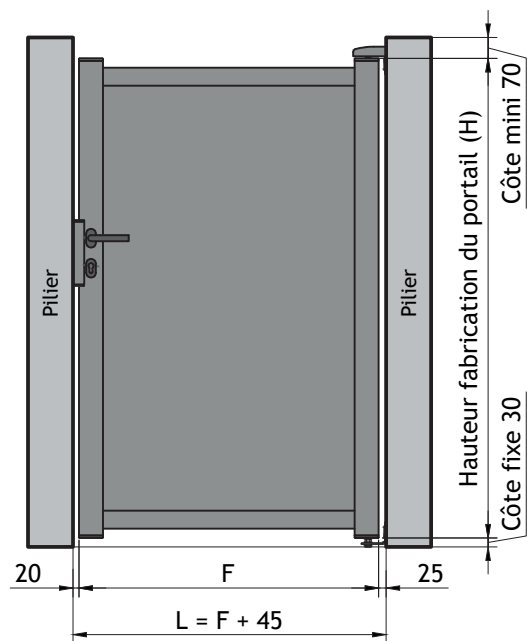

PORTAIL ALUMINIUM 80x40

JEUX DE POSE

PORTAIL COULISSANT ALUMINIUM 1VTL 80X40

H	Hauteur fabrication du portail
F	Largeur de fabrication du portail
L	Largeur entre piliers
P	Largeur de passage

PORTAIL BATTANT ALUMINIUM 2VTX 80x40

H	Hauteur fabrication du portail
F	Largeur de fabrication du portail
F1/F2	Largeur du vantail
L	Largeur entre piliers
P	Largeur de passage

PORTILLON ALUMINIUM 80x40

H	Hauteur fabrication du portail
F	Largeur de fabrication du portail
L	Largeur entre piliers
P	Largeur de passage