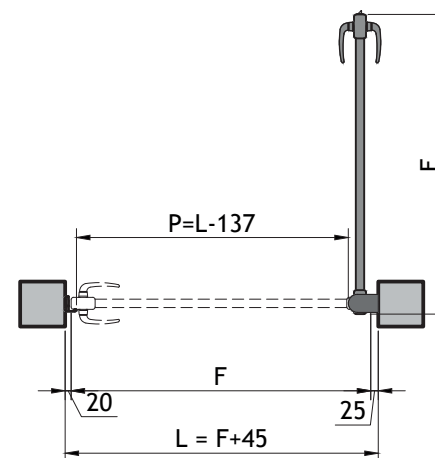

PORTAIL ALUMINIUM 80x40

JEUX DE POSE

PORTAIL COULISSANT ALUMINIUM 1VTL 80X40

H	Hauteur fabrication du portail
F	Largeur de fabrication du portail
L	Largeur entre piliers
P	Largeur de passage

PORTAIL BATTANT ALUMINIUM 2VTX 80x40

H	Hauteur fabrication du portail
F	Largeur de fabrication du portail
F1/F2	Largeur du vantail
L	Largeur entre piliers
P	Largeur de passage

PORTILLON ALUMINIUM 80x40

H	Hauteur fabrication du portail
F	Largeur de fabrication du portail
L	Largeur entre piliers
P	Largeur de passage