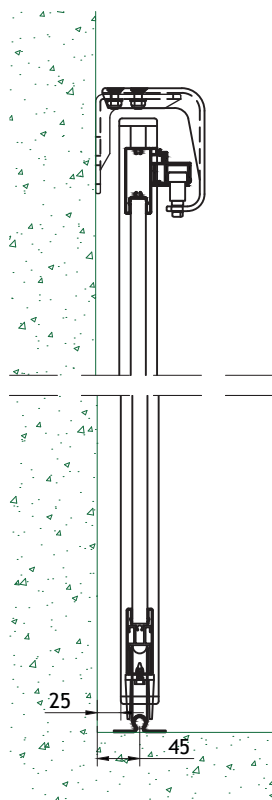

PORTAIL ALUMINIUM 80x40

JEUX DE POSE

PORTAIL COULISSANT ALUMINIUM 1VTL 80X40

H	Hauteur fabrication du portail
F	Largeur de fabrication du portail
L	Largeur entre piliers
P	Largeur de passage

PORTAIL BATTANT ALUMINIUM 2VTX 80x40

H	Hauteur fabrication du portail
F	Largeur de fabrication du portail
F1/F2	Largeur du vantail
L	Largeur entre piliers
P	Largeur de passage

PORTILLON ALUMINIUM 80x40

H	Hauteur fabrication du portail
F	Largeur de fabrication du portail
L	Largeur entre piliers
P	Largeur de passage