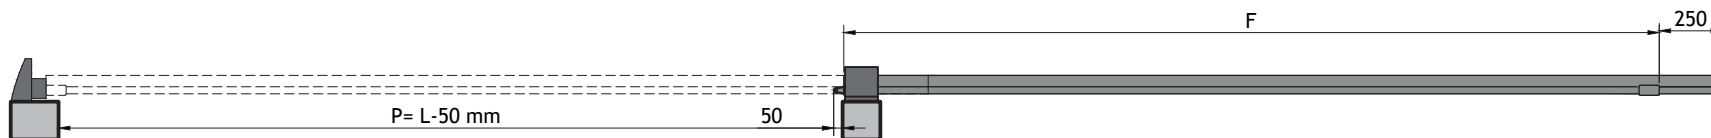

PORTAIL ALUMINIUM 80x40

JEUX DE POSE

PORTAIL COULISSANT ALUMINIUM 1VTL 80X40

H	Hauteur fabrication du portail
F	Largeur de fabrication du portail
L	Largeur entre piliers
P	Largeur de passage

PORTAIL BATTANT ALUMINIUM 2VTX 80x40

H	Hauteur fabrication du portail
F	Largeur de fabrication du portail
F1/F2	Largeur du vantail
L	Largeur entre piliers
P	Largeur de passage

PORTILLON ALUMINIUM 80x40

H	Hauteur fabrication du portail
F	Largeur de fabrication du portail
L	Largeur entre piliers
P	Largeur de passage