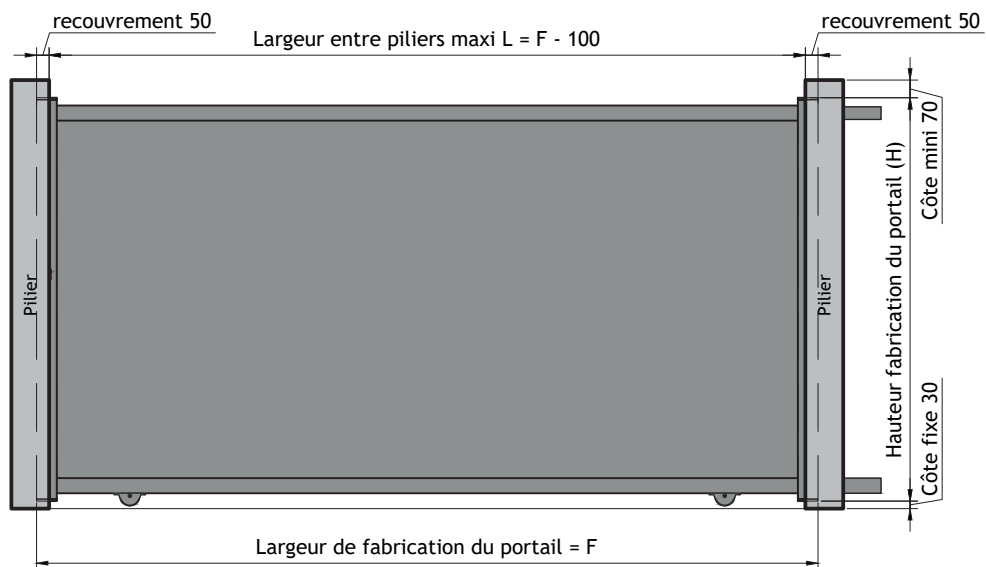

PORTAIL ALUMINIUM 80x40

JEUX DE POSE

PORTAIL COULISSANT ALUMINIUM 1VTL 80X40

H	Hauteur fabrication du portail
F	Largeur de fabrication du portail
L	Largeur entre piliers
P	Largeur de passage

PORTAIL BATTANT ALUMINIUM 2VTX 80x40

H	Hauteur fabrication du portail
F	Largeur de fabrication du portail
F1/F2	Largeur du vantail
L	Largeur entre piliers
P	Largeur de passage

PORTILLON ALUMINIUM 80x40

H	Hauteur fabrication du portail
F	Largeur de fabrication du portail
L	Largeur entre piliers
P	Largeur de passage