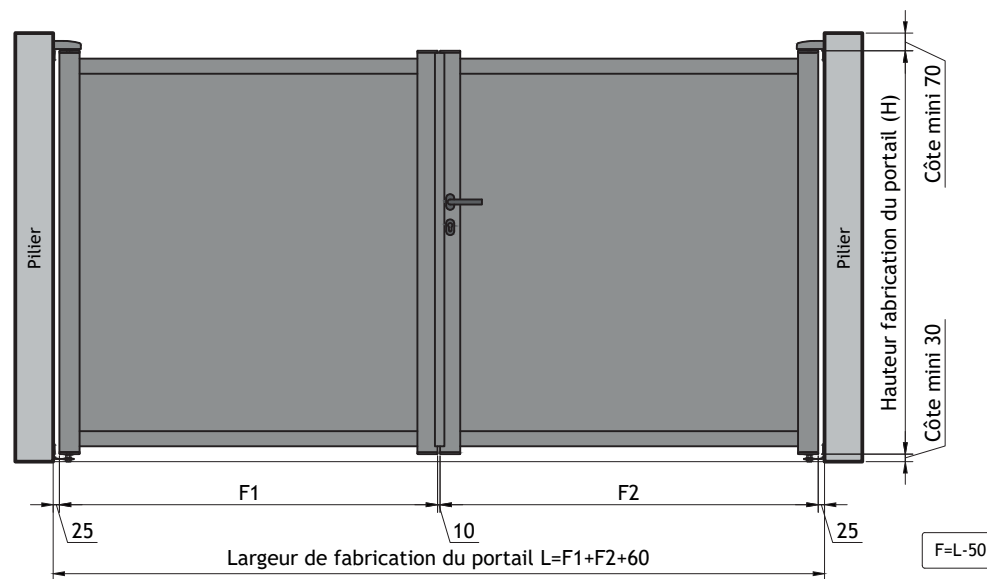

PORTAIL ALUMINIUM 80x40

JEUX DE POSE

PORTAIL COULISSANT ALUMINIUM 1VTL 80X40

H	Hauteur fabrication du portail
F	Largeur de fabrication du portail
L	Largeur entre piliers
P	Largeur de passage

PORTAIL BATTANT ALUMINIUM 2VTX 80x40

H	Hauteur fabrication du portail
F	Largeur de fabrication du portail
F1/F2	Largeur du vantail
L	Largeur entre piliers
P	Largeur de passage

PORTILLON ALUMINIUM 80x40

H	Hauteur fabrication du portail
F	Largeur de fabrication du portail
L	Largeur entre piliers
P	Largeur de passage