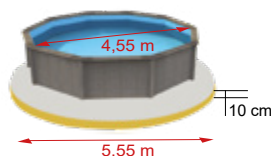

NATURALIS 01 D - DECAGONALE 4,55 x 4,55 m
Fond Plat - 1,28 de hauteur

Composition du kit: bassin; échelles, kit filtration; margelle; liner; kit plomberie.

Garder les enfants sous surveillance dans l'environnement aquatique

Les SKIMFILTRES sont fabriqués en ABS avec traitement anti UV, une matière plastique parfaitement adaptée à l'environnement de la piscine.
Seuil de filtration: 15 microns.
Capacité de rétention: 1 000 gr.

Les consignes de sécurité doivent être fixées et parfaitement lisibles sur la piscine et au maximum à 2,00m de distance de la piscine.

OPTIONS SEMI-ENTERREE OU ENTERREE Installation Hors sol, demander conseil

Hauteur* (m)	Intérieur (m)		Extérieur (m)		Volume d'eau (m ³)	Profondeur d'eau utile (m)	Liner 75/100	Filtration	Poids (Kg)	Classe d'étanchéité	Référence
	Largeur	Longueur	Largeur	Longueur							
1,28 m	4,55	4,55	5,35	5,35	16,85	1,10	Bleu Pâle avec frise Persia Bleu	Cartouche 12 m ³ /h	2 130	W1	