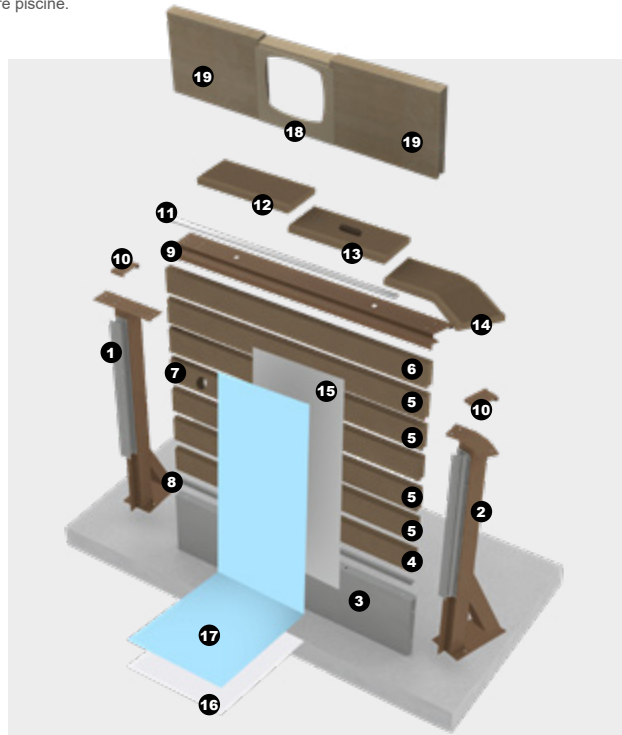

Les SKIMFILTRES sont fabriqués en ABS avec traitement anti UV, une matière plastique parfaitement adaptée à l'environnement de la piscine.
Seuil de filtration: 15 microns.
Capacité de rétention: 1 000 gr.

Il est conseillé de ne pas mettre la pompe au dessus du niveau de l'eau.

ATTENTION :

Pour éviter toute noyade d'enfant, il est recommandé de sécuriser l'accès au bassin par un dispositif de protection.

DANGER DE NOYADE SURVEILLER LES ENFANTS EN PERMANENCE

Les consignes de sécurité doivent être fixées et parfaitement lisibles sur la piscine et au maximum à 2,00m de distance de la piscine.

OPTIONS SEMI-ENTERREE OU ENTERREE Installation Hors sol, demander conseil