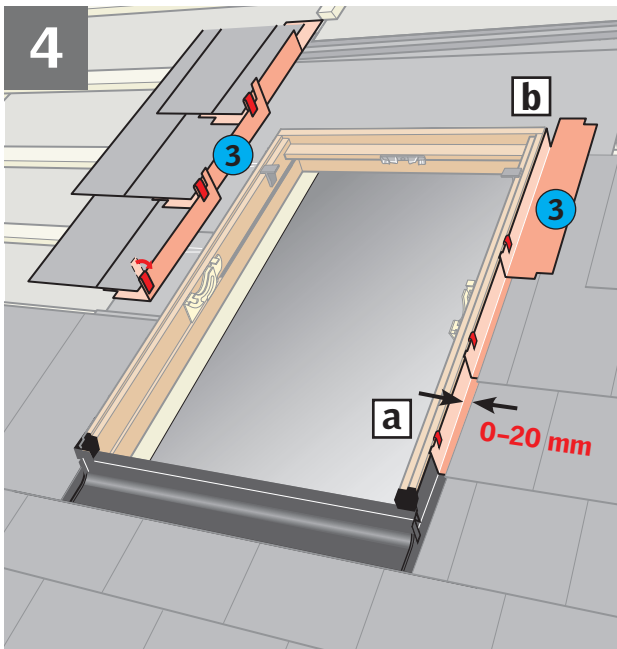

EDL

- | | |
|---|---|
| AR: VELUX Argentina S.A.
0 114 711 5666 | IE: VELUX Company Ltd.
1800 409 750 |
| AT: VELUX Österreich GmbH
02245/32 3 50 | IT: VELUX Italia s.p.a.
045/6173666 |
| AU: VELUX Australia Pty. Ltd.
(02) 9550 3288 | JP: VELUX-Japan Ltd.
0570-00-8145 |
| BA: VELUX Bosna i Hercegovina d.o.o.
033/626 493, 626 494 | LT: VELUX Lietuva, UAB
(85) 270 91 01 |
| BE: VELUX Belgium
(010) 42.09.09 | LV: VELUX Latvia SIA
67 27 77 33 |
| BG: VELUX Bulgaria EOOD
02/955 95 26 | NL: VELUX Nederland B.V.
030 - 6 629 629 |
| BY: VELUX Roof Windows FE.
(017) 217 7385 | NO: VELUX Norge AS
22 51 06 00 |
| CA: VELUX Canada Inc.
1 800 88-VELUX (888-3589) | NZ: VELUX New Zealand Ltd.
09-6344 126 |
| CH: VELUX Schweiz AG
0848 945 549 | PL: VELUX Polska Sp. z o.o.
(022) 33 77 000 / 33 77 070 |
| CL: VELUX Chile Limitada
2-231 18 24 | PT: VELUX Portugal, Lda
21 880 00 60 |
| CN: VELUX (CHINA) CO. LTD.
0316-607 27 27 | RO: VELUX România S.R.L.
0-8008-83589 |
| CZ: VELUX Česká republika, s.r.o.
531 015 511 | RS: VELUX Srbija d.o.o.
011 3670 468 |
| DE: VELUX Deutschland GmbH
0180-333 33 99 | RU: VELUX Rossia ZAO
(495) 737 75 20 |
| DK: VELUX Danmark A/S
45 16 45 16 | SE: VELUX Svenska AB
042/20 83 80 |
| EE: VELUX Eesti OÜ
621 7790 | SI: VELUX Slovenija d.o.o.
01 724 68 68 |
| ES: VELUX Spain, S.A.
91 509 71 00 | SK: VELUX Slovensko, s.r.o.
(02) 33 000 555 |
| FI: VELUX Suomi Oy
0207 290 800 | TR: VELUX Çatı Pencereleri
Ticaret Limited Şirketi
0 216 302 54 10 |
| FR: VELUX France
0821 02 15 15
0,119€ TTC/min | UA: VELUX Ukraina TOV
(044) 490 5703 |
| GB: VELUX Company Ltd.
0870 380 9593 | US: VELUX America Inc.
1-800-88-VELUX |
| HR: VELUX Hrvatska d.o.o..
01/5555 444 | |
| HU: VELUX Magyarország Kft.
(06/1) 436-0601 | |