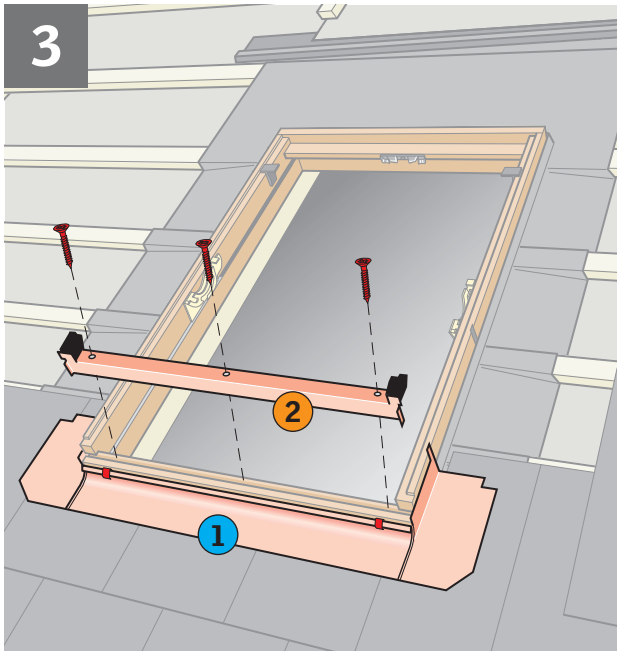

EDL

- | | |
|---|---|
| AR: VELUX Argentina S.A.
0 114 711 5666 | IE: VELUX Company Ltd.
1800 409 750 |
| AT: VELUX Österreich GmbH
02245/32 3 50 | IT: VELUX Italia s.p.a.
045/6173666 |
| AU: VELUX Australia Pty. Ltd.
(02) 9550 3288 | JP: VELUX-Japan Ltd.
0570-00-8145 |
| BA: VELUX Bosna i Hercegovina d.o.o.
033/626 493, 626 494 | LT: VELUX Lietuva, UAB
(85) 270 91 01 |
| BE: VELUX Belgium
(010) 42.09.09 | LV: VELUX Latvia SIA
67 27 77 33 |
| BG: VELUX Bulgaria EOOD
02/955 95 26 | NL: VELUX Nederland B.V.
030 - 6 629 629 |
| BY: VELUX Roof Windows FE.
(017) 217 7385 | NO: VELUX Norge AS
22 51 06 00 |
| CA: VELUX Canada Inc.
1 800 88-VELUX (888-3589) | NZ: VELUX New Zealand Ltd.
09-6344 126 |
| CH: VELUX Schweiz AG
0848 945 549 | PL: VELUX Polska Sp. z o.o.
(022) 33 77 000 / 33 77 070 |
| CL: VELUX Chile Limitada
2-231 18 24 | PT: VELUX Portugal, Lda
21 880 00 60 |
| CN: VELUX (CHINA) CO. LTD.
0316-607 27 27 | RO: VELUX România S.R.L.
0-8008-83589 |
| CZ: VELUX Česká republika, s.r.o.
531 015 511 | RS: VELUX Srbija d.o.o.
011 3670 468 |
| DE: VELUX Deutschland GmbH
0180-333 33 99 | RU: VELUX Rossia ZAO
(495) 737 75 20 |
| DK: VELUX Danmark A/S
45 16 45 16 | SE: VELUX Svenska AB
042/20 83 80 |
| EE: VELUX Eesti OÜ
621 7790 | SI: VELUX Slovenija d.o.o.
01 724 68 68 |
| ES: VELUX Spain, S.A.
91 509 71 00 | SK: VELUX Slovensko, s.r.o.
(02) 33 000 555 |
| FI: VELUX Suomi Oy
0207 290 800 | TR: VELUX Çatı Pencereleri
Ticaret Limited Şirketi
0 216 302 54 10 |
| FR: VELUX France
0821 02 15 15
0,119€ TTC/min | UA: VELUX Ukraina TOV
(044) 490 5703 |
| GB: VELUX Company Ltd.
0870 380 9593 | US: VELUX America Inc.
1-800-88-VELUX |
| HR: VELUX Hrvatska d.o.o..
01/5555 444 | |
| HU: VELUX Magyarország Kft.
(06/1) 436-0601 | |