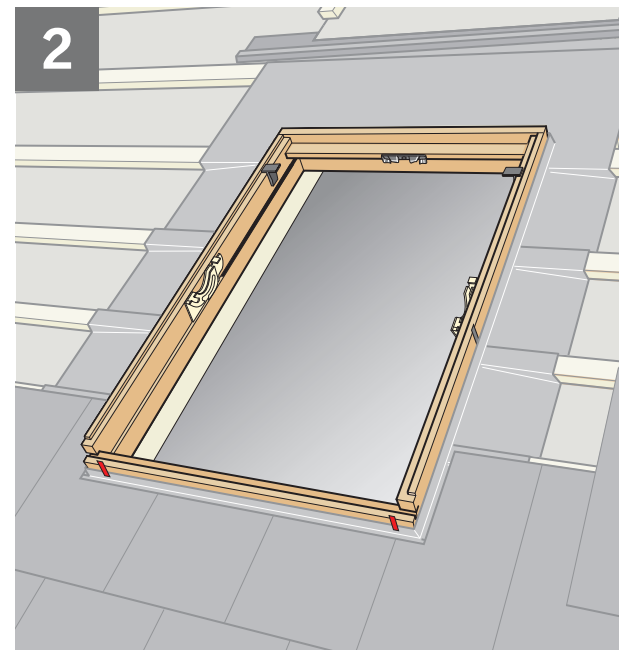

EDL

- | | |
|---|---|
| AR: VELUX Argentina S.A.
0 114 711 5666 | IE: VELUX Company Ltd.
1800 409 750 |
| AT: VELUX Österreich GmbH
02245/32 3 50 | IT: VELUX Italia s.p.a.
045/6173666 |
| AU: VELUX Australia Pty. Ltd.
(02) 9550 3288 | JP: VELUX-Japan Ltd.
0570-00-8145 |
| BA: VELUX Bosna i Hercegovina d.o.o.
033/626 493, 626 494 | LT: VELUX Lietuva, UAB
(85) 270 91 01 |
| BE: VELUX Belgium
(010) 42.09.09 | LV: VELUX Latvia SIA
67 27 77 33 |
| BG: VELUX Bulgaria EOOD
02/955 95 26 | NL: VELUX Nederland B.V.
030 - 6 629 629 |
| BY: VELUX Roof Windows FE.
(017) 217 7385 | NO: VELUX Norge AS
22 51 06 00 |
| CA: VELUX Canada Inc.
1 800 88-VELUX (888-3589) | NZ: VELUX New Zealand Ltd.
09-6344 126 |
| CH: VELUX Schweiz AG
0848 945 549 | PL: VELUX Polska Sp. z o.o.
(022) 33 77 000 / 33 77 070 |
| CL: VELUX Chile Limitada
2-231 18 24 | PT: VELUX Portugal, Lda
21 880 00 60 |
| CN: VELUX (CHINA) CO. LTD.
0316-607 27 27 | RO: VELUX România S.R.L.
0-8008-83589 |
| CZ: VELUX Česká republika, s.r.o.
531 015 511 | RS: VELUX Srbija d.o.o.
011 3670 468 |
| DE: VELUX Deutschland GmbH
0180-333 33 99 | RU: VELUX Rossia ZAO
(495) 737 75 20 |
| DK: VELUX Danmark A/S
45 16 45 16 | SE: VELUX Svenska AB
042/20 83 80 |
| EE: VELUX Eesti OÜ
621 7790 | SI: VELUX Slovenija d.o.o.
01 724 68 68 |
| ES: VELUX Spain, S.A.
91 509 71 00 | SK: VELUX Slovensko, s.r.o.
(02) 33 000 555 |
| FI: VELUX Suomi Oy
0207 290 800 | TR: VELUX Çatı Pencereleri
Ticaret Limited Şirketi
0 216 302 54 10 |
| FR: VELUX France
0821 02 15 15
0,119€ TTC/min | UA: VELUX Ukraina TOV
(044) 490 5703 |
| GB: VELUX Company Ltd.
0870 380 9593 | US: VELUX America Inc.
1-800-88-VELUX |
| HR: VELUX Hrvatska d.o.o..
01/5555 444 | |
| HU: VELUX Magyarország Kft.
(06/1) 436-0601 | |