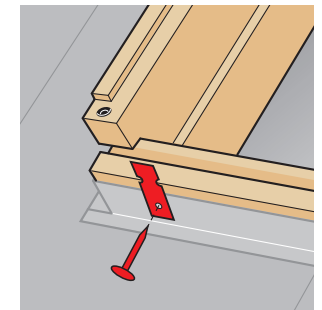

EDL

- | | |
|---|---|
| AR: VELUX Argentina S.A.
0 114 711 5666 | IE: VELUX Company Ltd.
1800 409 750 |
| AT: VELUX Österreich GmbH
02245/32 3 50 | IT: VELUX Italia s.p.a.
045/6173666 |
| AU: VELUX Australia Pty. Ltd.
(02) 9550 3288 | JP: VELUX-Japan Ltd.
0570-00-8145 |
| BA: VELUX Bosna i Hercegovina d.o.o.
033/626 493, 626 494 | LT: VELUX Lietuva, UAB
(85) 270 91 01 |
| BE: VELUX Belgium
(010) 42.09.09 | LV: VELUX Latvia SIA
67 27 77 33 |
| BG: VELUX Bulgaria EOOD
02/955 95 26 | NL: VELUX Nederland B.V.
030 - 6 629 629 |
| BY: VELUX Roof Windows FE.
(017) 217 7385 | NO: VELUX Norge AS
22 51 06 00 |
| CA: VELUX Canada Inc.
1 800 88-VELUX (888-3589) | NZ: VELUX New Zealand Ltd.
09-6344 126 |
| CH: VELUX Schweiz AG
0848 945 549 | PL: VELUX Polska Sp. z o.o.
(022) 33 77 000 / 33 77 070 |
| CL: VELUX Chile Limitada
2-231 18 24 | PT: VELUX Portugal, Lda
21 880 00 60 |
| CN: VELUX (CHINA) CO. LTD.
0316-607 27 27 | RO: VELUX România S.R.L.
0-8008-83589 |
| CZ: VELUX Česká republika, s.r.o.
531 015 511 | RS: VELUX Srbija d.o.o.
011 3670 468 |
| DE: VELUX Deutschland GmbH
0180-333 33 99 | RU: VELUX Rossia ZAO
(495) 737 75 20 |
| DK: VELUX Danmark A/S
45 16 45 16 | SE: VELUX Svenska AB
042/20 83 80 |
| EE: VELUX Eesti OÜ
621 7790 | SI: VELUX Slovenija d.o.o.
01 724 68 68 |
| ES: VELUX Spain, S.A.
91 509 71 00 | SK: VELUX Slovensko, s.r.o.
(02) 33 000 555 |
| FI: VELUX Suomi Oy
0207 290 800 | TR: VELUX Çatı Pencereleri
Ticaret Limited Şirketi
0 216 302 54 10 |
| FR: VELUX France
0821 02 15 15
0,119€ TTC/min | UA: VELUX Ukraina TOV
(044) 490 5703 |
| GB: VELUX Company Ltd.
0870 380 9593 | US: VELUX America Inc.
1-800-88-VELUX |
| HR: VELUX Hrvatska d.o.o..
01/5555 444 | |
| HU: VELUX Magyarország Kft.
(06/1) 436-0601 | |