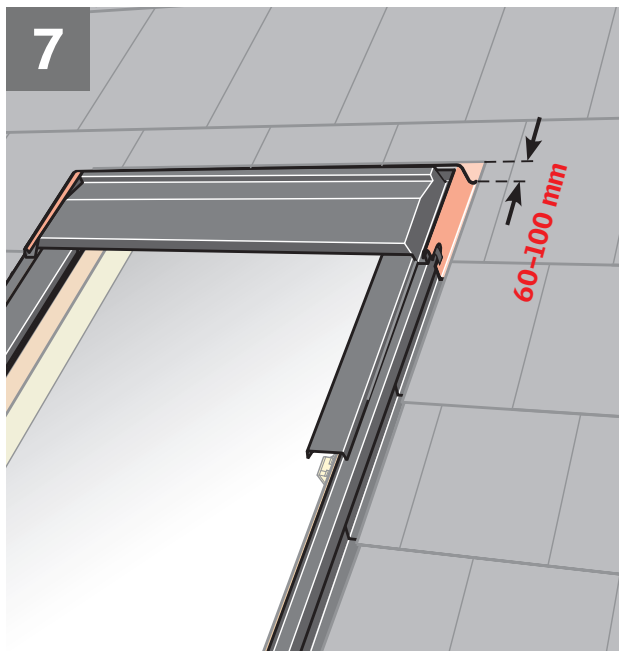

EDL

- | | |
|---|---|
| AR: VELUX Argentina S.A.
0 114 711 5666 | IE: VELUX Company Ltd.
1800 409 750 |
| AT: VELUX Österreich GmbH
02245/32 3 50 | IT: VELUX Italia s.p.a.
045/6173666 |
| AU: VELUX Australia Pty. Ltd.
(02) 9550 3288 | JP: VELUX-Japan Ltd.
0570-00-8145 |
| BA: VELUX Bosna i Hercegovina d.o.o.
033/626 493, 626 494 | LT: VELUX Lietuva, UAB
(85) 270 91 01 |
| BE: VELUX Belgium
(010) 42.09.09 | LV: VELUX Latvia SIA
67 27 77 33 |
| BG: VELUX Bulgaria EOOD
02/955 95 26 | NL: VELUX Nederland B.V.
030 - 6 629 629 |
| BY: VELUX Roof Windows FE.
(017) 217 7385 | NO: VELUX Norge AS
22 51 06 00 |
| CA: VELUX Canada Inc.
1 800 88-VELUX (888-3589) | NZ: VELUX New Zealand Ltd.
09-6344 126 |
| CH: VELUX Schweiz AG
0848 945 549 | PL: VELUX Polska Sp. z o.o.
(022) 33 77 000 / 33 77 070 |
| CL: VELUX Chile Limitada
2-231 18 24 | PT: VELUX Portugal, Lda
21 880 00 60 |
| CN: VELUX (CHINA) CO. LTD.
0316-607 27 27 | RO: VELUX România S.R.L.
0-8008-83589 |
| CZ: VELUX Česká republika, s.r.o.
531 015 511 | RS: VELUX Srbija d.o.o.
011 3670 468 |
| DE: VELUX Deutschland GmbH
0180-333 33 99 | RU: VELUX Rossia ZAO
(495) 737 75 20 |
| DK: VELUX Danmark A/S
45 16 45 16 | SE: VELUX Svenska AB
042/20 83 80 |
| EE: VELUX Eesti OÜ
621 7790 | SI: VELUX Slovenija d.o.o.
01 724 68 68 |
| ES: VELUX Spain, S.A.
91 509 71 00 | SK: VELUX Slovensko, s.r.o.
(02) 33 000 555 |
| FI: VELUX Suomi Oy
0207 290 800 | TR: VELUX Çatı Pencereleri
Ticaret Limited Şirketi
0 216 302 54 10 |
| FR: VELUX France
0821 02 15 15
0,119€ TTC/min | UA: VELUX Ukraina TOV
(044) 490 5703 |
| GB: VELUX Company Ltd.
0870 380 9593 | US: VELUX America Inc.
1-800-88-VELUX |
| HR: VELUX Hrvatska d.o.o..
01/5555 444 | |
| HU: VELUX Magyarország Kft.
(06/1) 436-0601 | |