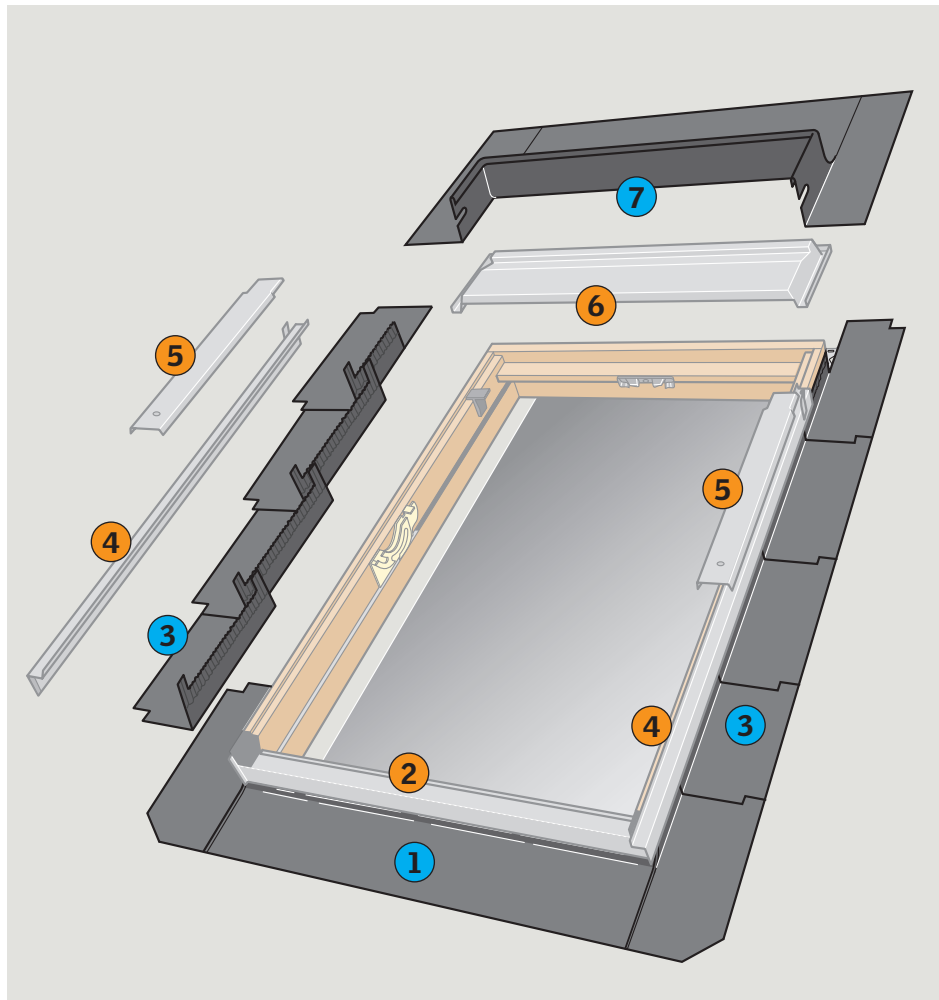

EDL

- | | |
|---|---|
| AR: VELUX Argentina S.A.
0 114 711 5666 | IE: VELUX Company Ltd.
1800 409 750 |
| AT: VELUX Österreich GmbH
02245/32 3 50 | IT: VELUX Italia s.p.a.
045/6173666 |
| AU: VELUX Australia Pty. Ltd.
(02) 9550 3288 | JP: VELUX-Japan Ltd.
0570-00-8145 |
| BA: VELUX Bosna i Hercegovina d.o.o.
033/626 493, 626 494 | LT: VELUX Lietuva, UAB
(85) 270 91 01 |
| BE: VELUX Belgium
(010) 42.09.09 | LV: VELUX Latvia SIA
67 27 77 33 |
| BG: VELUX Bulgaria EOOD
02/955 95 26 | NL: VELUX Nederland B.V.
030 - 6 629 629 |
| BY: VELUX Roof Windows FE.
(017) 217 7385 | NO: VELUX Norge AS
22 51 06 00 |
| CA: VELUX Canada Inc.
1 800 88-VELUX (888-3589) | NZ: VELUX New Zealand Ltd.
09-6344 126 |
| CH: VELUX Schweiz AG
0848 945 549 | PL: VELUX Polska Sp. z o.o.
(022) 33 77 000 / 33 77 070 |
| CL: VELUX Chile Limitada
2-231 18 24 | PT: VELUX Portugal, Lda
21 880 00 60 |
| CN: VELUX (CHINA) CO. LTD.
0316-607 27 27 | RO: VELUX România S.R.L.
0-8008-83589 |
| CZ: VELUX Česká republika, s.r.o.
531 015 511 | RS: VELUX Srbija d.o.o.
011 3670 468 |
| DE: VELUX Deutschland GmbH
0180-333 33 99 | RU: VELUX Rossia ZAO
(495) 737 75 20 |
| DK: VELUX Danmark A/S
45 16 45 16 | SE: VELUX Svenska AB
042/20 83 80 |
| EE: VELUX Eesti OÜ
621 7790 | SI: VELUX Slovenija d.o.o.
01 724 68 68 |
| ES: VELUX Spain, S.A.
91 509 71 00 | SK: VELUX Slovensko, s.r.o.
(02) 33 000 555 |
| FI: VELUX Suomi Oy
0207 290 800 | TR: VELUX Çatı Pencereleri
Ticaret Limited Şirketi
0 216 302 54 10 |
| FR: VELUX France
0821 02 15 15
0,119€ TTC/min | UA: VELUX Ukraina TOV
(044) 490 5703 |
| GB: VELUX Company Ltd.
0870 380 9593 | US: VELUX America Inc.
1-800-88-VELUX |
| HR: VELUX Hrvatska d.o.o..
01/5555 444 | |
| HU: VELUX Magyarország Kft.
(06/1) 436-0601 | |