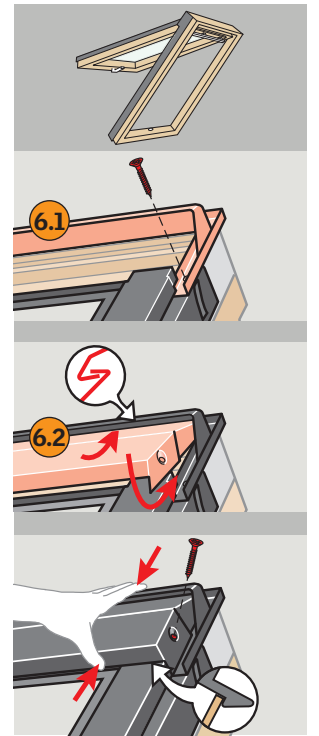

EDL

- | | |
|---|---|
| AR: VELUX Argentina S.A.
0 114 711 5666 | IE: VELUX Company Ltd.
1800 409 750 |
| AT: VELUX Österreich GmbH
02245/32 3 50 | IT: VELUX Italia s.p.a.
045/6173666 |
| AU: VELUX Australia Pty. Ltd.
(02) 9550 3288 | JP: VELUX-Japan Ltd.
0570-00-8145 |
| BA: VELUX Bosna i Hercegovina d.o.o.
033/626 493, 626 494 | LT: VELUX Lietuva, UAB
(85) 270 91 01 |
| BE: VELUX Belgium
(010) 42.09.09 | LV: VELUX Latvia SIA
67 27 77 33 |
| BG: VELUX Bulgaria EOOD
02/955 95 26 | NL: VELUX Nederland B.V.
030 - 6 629 629 |
| BY: VELUX Roof Windows FE.
(017) 217 7385 | NO: VELUX Norge AS
22 51 06 00 |
| CA: VELUX Canada Inc.
1 800 88-VELUX (888-3589) | NZ: VELUX New Zealand Ltd.
09-6344 126 |
| CH: VELUX Schweiz AG
0848 945 549 | PL: VELUX Polska Sp. z o.o.
(022) 33 77 000 / 33 77 070 |
| CL: VELUX Chile Limitada
2-231 18 24 | PT: VELUX Portugal, Lda
21 880 00 60 |
| CN: VELUX (CHINA) CO. LTD.
0316-607 27 27 | RO: VELUX România S.R.L.
0-8008-83589 |
| CZ: VELUX Česká republika, s.r.o.
531 015 511 | RS: VELUX Srbija d.o.o.
011 3670 468 |
| DE: VELUX Deutschland GmbH
0180-333 33 99 | RU: VELUX Rossia ZAO
(495) 737 75 20 |
| DK: VELUX Danmark A/S
45 16 45 16 | SE: VELUX Svenska AB
042/20 83 80 |
| EE: VELUX Eesti OÜ
621 7790 | SI: VELUX Slovenija d.o.o.
01 724 68 68 |
| ES: VELUX Spain, S.A.
91 509 71 00 | SK: VELUX Slovensko, s.r.o.
(02) 33 000 555 |
| FI: VELUX Suomi Oy
0207 290 800 | TR: VELUX Çatı Pencereleri
Ticaret Limited Şirketi
0 216 302 54 10 |
| FR: VELUX France
0821 02 15 15
0,119€ TTC/min | UA: VELUX Ukraina TOV
(044) 490 5703 |
| GB: VELUX Company Ltd.
0870 380 9593 | US: VELUX America Inc.
1-800-88-VELUX |
| HR: VELUX Hrvatska d.o.o..
01/5555 444 | |
| HU: VELUX Magyarország Kft.
(06/1) 436-0601 | |