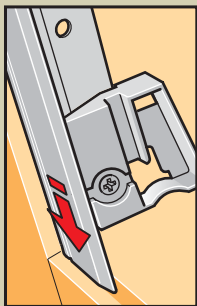

# VELUX®

451488

1

2

3

A:	VELUX Österreich GmbH ☎ 02245/32 3 50	J:	VELUX-Japan Ltd. ☎ 03(3478)81 41
AUS:	VELUX Australia Pty. Ltd. ☎ (02) 9550 3288	LT:	VELUX Lietuva, UAB ☎ (85) 270 91 01
B:	VELUX Belgium ☎ (010) 42.09.09	LV:	VELUX Latvia SIA ☎ 7 27 77 33
BG:	VELUX Bulgaria EOOD ☎ 02/955 99 30	N:	VELUX Norge AS ☎ 22 51 06 00
BiH:	VELUX Bosna i Hercegovina d.o.o. ☎ 033/626 493, 626 494	NL:	VELUX Nederland B.V. ☎ 030 - 6 629 629
BY:	VELUX Roof Windows ☎ (017) 217 7385	NZ:	VELUX New Zealand Ltd. ☎ 0800 650 445
CDN:	VELUX Canada Inc. ☎ 1 800 88-VELUX (888-3589)	P:	VELUX A/S - Sucursal em Portugal ☎ 21 880 00 60
CH:	VELUX Schweiz AG ☎ 062/289 44 44	PL:	VELUX-POLSKA Sp. z o.o. ☎ (022) 33 77 000 / 33 77 070
CHN:	VELUX (CHINA) CO. LTD. ☎ 0316-607 27 27	RA:	VELUX Argentina S.A. ☎ 0 114 711 5666
CZ:	VELUX Česká republika, s.r.o. ☎ 531 015 511	RCH:	VELUX Chile Limitada ☎ 2-231 18 24
D:	VELUX Deutschland GmbH ☎ 0180-333 33 99	RO:	VELUX România S.R.L. ☎ 0-8008-83589
DK:	VELUX Danmark A/S ☎ 45 16 45 16	RUS:	VELUX Russia ZAO ☎ (095) 737 75 20
E:	VELUX Spain, S.A. ☎ 91 509 71 00	S:	VELUX Svenska AB ☎ 042/144450
EST:	VELUX Eesti OÜ ☎ 601 1046	SK:	VELUX Slovensko, s.r.o. ☎ (02) 60 20 15 00
F:	VELUX France ☎ 0821 02 15 15 0,119€ TTC/min	SLO:	VELUX Slovenija d.o.o. ☎ 01 564 14 84
FIN:	VELUX Suomi Oy ☎ 09-887 0520	TR:	VELUX Çatı Pencereleri Ticaret Limited Şirketi ☎ 0 216 302 54 10
GB:	VELUX Company Ltd. ☎ 0870 380 9593	UA:	VELUX Ukraina TOV ☎ (044) 490 5703
H:	VELUX Magyarország Kft. ☎ (06/1) 436-0601	USA:	VELUX America Inc. ☎ 1-800-88-VELUX
HR:	VELUX Hrvatska d.o.o. ☎ 01/6221 212	YU:	VELUX Jugoslavija d.o.o. ☎ 011 3670 468
I:	VELUX Italia s.p.a. ☎ 045/6173666		
IRL:	VELUX Company Ltd. ☎ 01 816 1616		